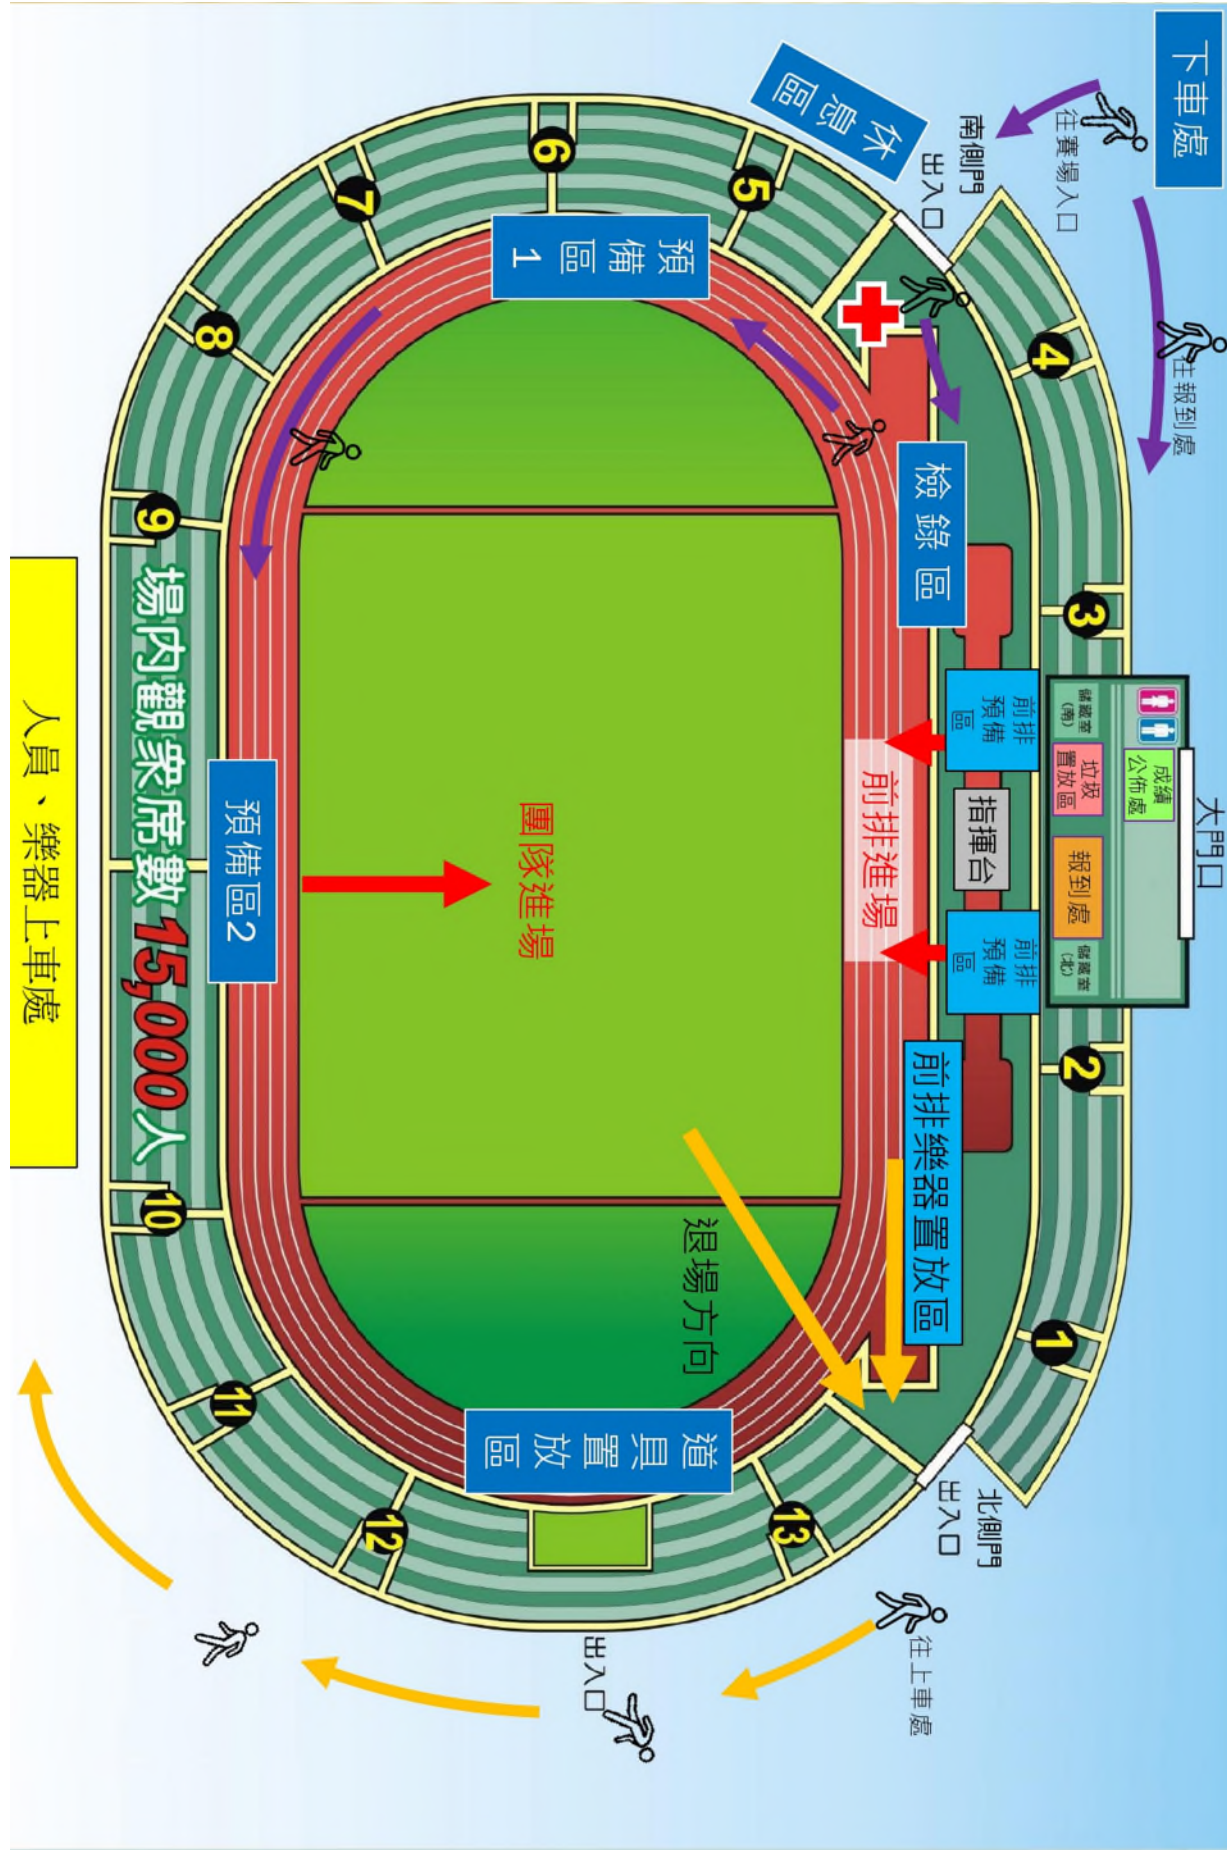

112學年度全國學生音樂比賽團體項目【南區】決賽 各賽場資訊

A. 場地名稱：團體南區_嘉義市立田徑場

地址：嘉義市東區體育路2號

交通資訊

★國道三號 --> 297 嘉義/中埔交流道 --> 往嘉義方向 --> 阿里山公路 --> 右轉大義路 --> 右轉忠義路 --> 彌陀路 --> 左轉興業東路 --> 右轉體育路

★國道一號 --> 264 嘉義/新港交流道 --> 往嘉義方向 --> 北港路 --> 右轉世賢路 --> 左轉新民路 --> 右轉興業東路 --> 左轉體育路

交通路線圖

★國道三號下交流道

★國道一號下交流道

B. 平面圖

場館平面圖及動線

C. 住宿資料

店家名稱	住址	電話
耐斯王子大飯店	嘉義市忠孝路 600 號	05-2771999
鈺通大飯店	嘉義市維新路 7 號	05-2756111
萬泰大飯店	嘉義市中正路 720 號	05-2252685
香緹時尚大飯店	嘉義市八德路 2 號	05-2317777
嘉義優遊商旅大飯店	嘉義市中山路 617 號 11 樓	05-2281818
皇爵大飯店	嘉義市新榮路 234 號	05-2233411
湖水岸人文休閒旅館	嘉義市大雅路 1 段 730 號	05-2745000
兆品酒店	嘉義市文化路 257 號	05-2293998
永悅商務大飯店	嘉義市興業西路 369 號	05-2839888
嘉義商旅	嘉義市垂楊路 866 號地下室至 3 樓	05-2255999
香湖國際大飯店	嘉義市友忠路 559 號地下室至 9 樓	05-2311999
嘉義樂客商務旅館	嘉義市林森西路 155 號	05-2285999
安蘭居國際青年館	嘉義市蘭井街 465 號 14 樓之 1	05-2290102
承億文旅桃城茶樣子	嘉義市忠孝路 516 號 B1 至 8 層樓	05-2280555
阿里山之峰皇品酒店	嘉義市自由路 468 號 B1 至 10 層樓	05-2341777
承億輕旅嘉義館	嘉義市光彩街 622 號 1 至 4 樓	05-2743300
嘉億時尚大飯店	嘉義市垂楊路 860 號 1~3、8~12 樓	05-2271999
夏禾國際行館	嘉義市大華路 50 號 1 至 4 層樓	05-2836288
尊皇大飯店	嘉義市大華路 250 號 B1 至 8 層樓	05-2832088
嘉義觀止飯店	嘉義市中興路 467 號 B3~1、3~14 樓	05-2813456
南院旅墅	嘉義市公明路 65 號 B2 至 9 層樓	05-2716565
新悅花園酒店	嘉義市東區後湖里保順路 69 號	05-2778666