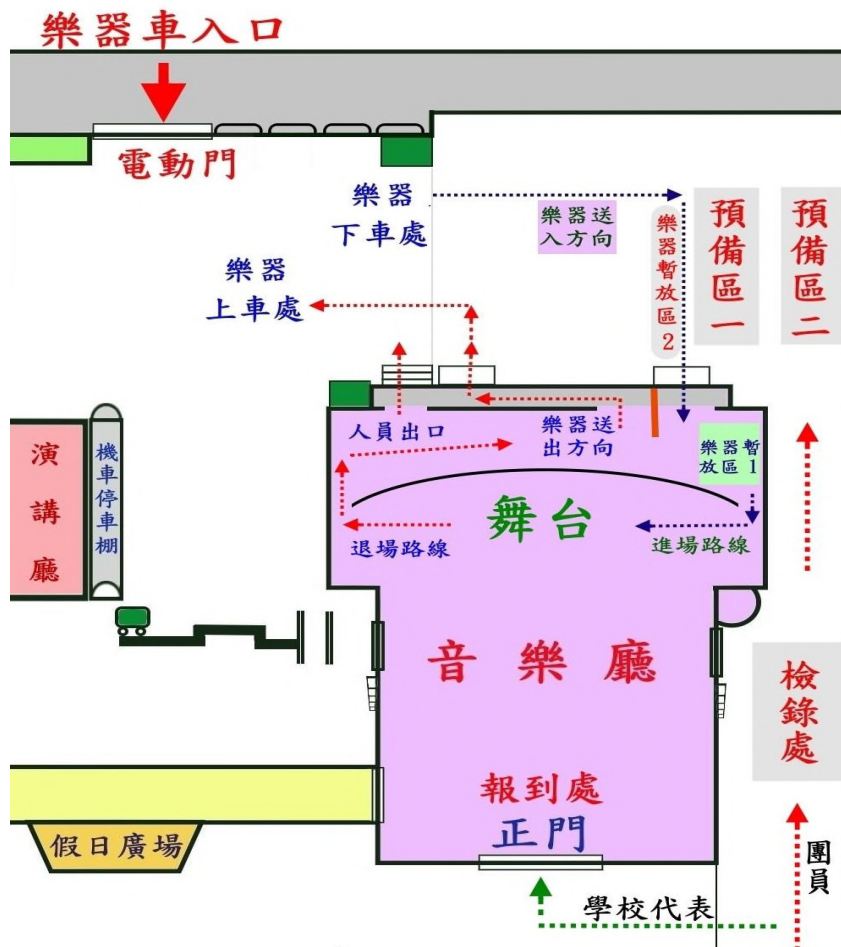

★搭乘高鐵

由【嘉義高鐵站 2 號出口】出站> 【高鐵嘉義站[往嘉義]】

搭乘 7212 線快捷公車> 至【文化中心（檜意森活村）】站下車。

交通路線圖

★搭火車路線圖

★自行開車路線圖

☆(國道1)路線圖

☆(國道3) 路線圖

★搭乘高鐵

B. 平面圖

場館平面圖及動線

★嘉義市政府文化局音樂廳競賽場地週邊位置圖

★嘉義市政府文化局音樂廳平面圖

C. 住宿資料

店家名稱	住址	電話
耐斯王子大飯店	嘉義市忠孝路 600 號	05-2771999
鈺通大飯店	嘉義市維新路 7 號	05-2756111
萬泰大飯店	嘉義市中正路 720 號	05-2252685
香緹時尚大飯店	嘉義市八德路 2 號	05-2317777
嘉義優遊商旅大飯店	嘉義市中山路 617 號 11 樓	05-2281818
皇爵大飯店	嘉義市新榮路 234 號	05-2233411
湖水岸人文休閒旅館	嘉義市大雅路 1 段 730 號	05-2745000
兆品酒店	嘉義市文化路 257 號	05-2293998
永悅商務大飯店	嘉義市興業西路 369 號	05-2839888
嘉義商旅	嘉義市垂楊路 866 號地下室至 3 樓	05-2255999
香湖國際大飯店	嘉義市友忠路 559 號地下室至 9 樓	05-2311999
嘉義樂客商務旅館	嘉義市林森西路 155 號	05-2285999
安蘭居國際青年館	嘉義市蘭井街 465 號 14 樓之 1	05-2290102
承億文旅桃城茶樣子	嘉義市忠孝路 516 號 B1 至 8 層樓	05-2280555
阿里山之峰皇品酒店	嘉義市自由路 468 號 B1 至 10 層樓	05-2341777
承億輕旅嘉義館	嘉義市光彩街 622 號 1 至 4 樓	05-2743300
嘉億時尚大飯店	嘉義市垂楊路 860 號 1~3、8~12 樓	05-2271999
夏禾國際行館	嘉義市大華路 50 號 1 至 4 層樓	05-2836288
尊皇大飯店	嘉義市大華路 250 號 B1 至 8 層樓	05-2832088
嘉義觀止飯店	嘉義市中興路 467 號 B3~1、3~14 樓	05-2813456
南院旅墅	嘉義市公明路 65 號 B2 至 9 層樓	05-2716565
新悅花園酒店	嘉義市東區後湖里保順路 69 號	05-2778666