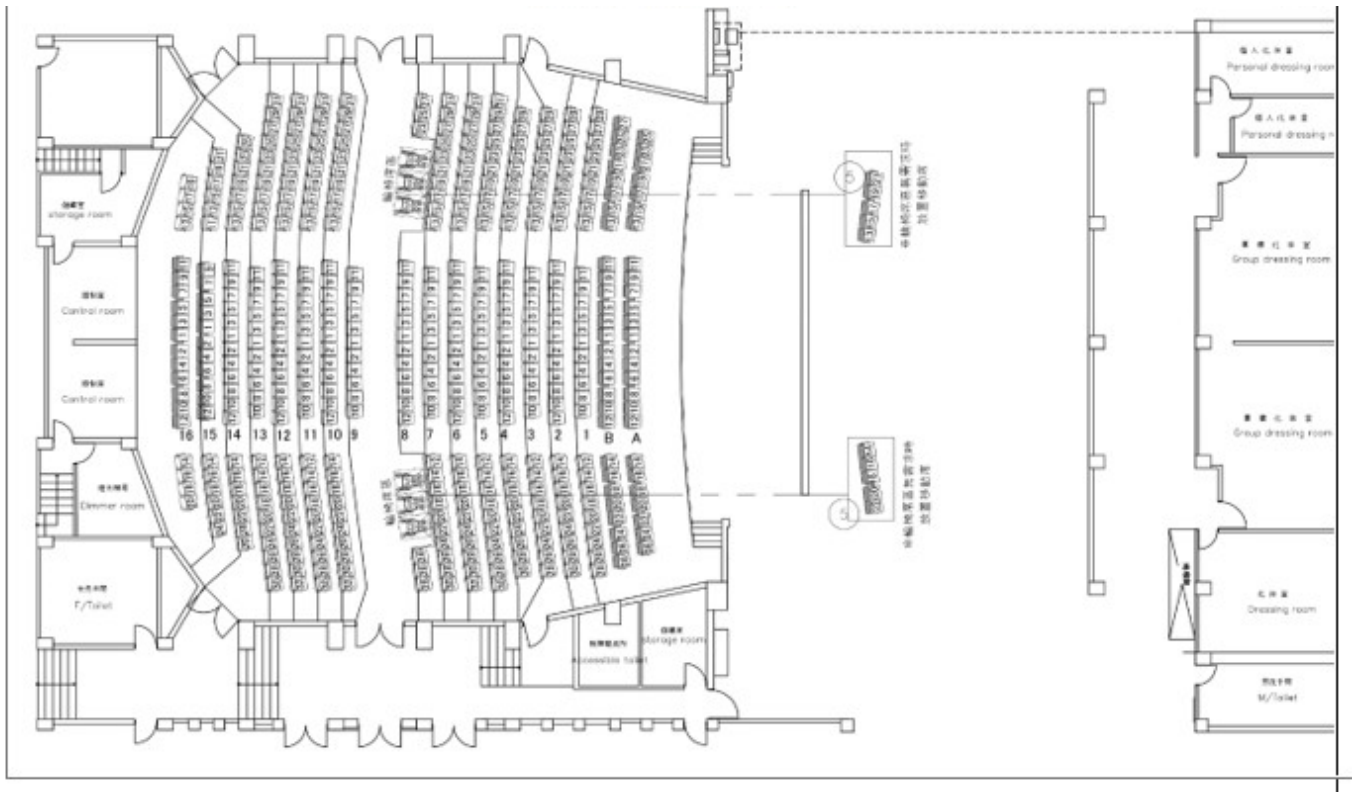

C

國立臺灣戲曲學院(木柵校區)

臺北市文山區木柵路三

段 66 巷 8-1 號

■ 自行開車:

可行駛「信義快速道路」沿木柵路到達國立臺灣戲曲學院木柵校區。

■ 搭乘大眾交通運輸:

- 1、 捷運木柵線至「木柵站」下,轉指南客運:3、282 欣欣客運:236、251 至「木柵農會」、「永安街」、「保儀站」等。
- 2、 聯營公車:294、298 至「木柵分局」、「木柵」等站。
- 3、 指南客運:1、23、6、282 至「木柵農會」、「永安街」、「保儀站」等站。
- 4、 欣欣客運:236、237、611、251 至「木農農會」、「永安街」、「保儀站」等站。
- 5、 台北客運:10 至「木農會」、「景文中學」等站。

■ 場地官網:

<https://www.tcpa.edu.tw/p/412-1000-917.php?Lang=zh-tw>

國立臺灣戲曲學院(木柵校區)一平面圖

台北市(木柵地區)住宿資訊

飯店名稱	地址	電話
印石時尚旅館	台北市文山區秀明路二段 15 號	02-8661 7070
瑪奇文旅	台北市文山區景中街 30 巷 6 號	02-2932 1000
家賓旅店	台北市文山區景文街 42 號 6 樓	02-2932 5915
柯達大飯店台北敦南	臺北市大安區敦化南路二段 238 號	02-2732 3333
梵谷會館	台北市文山區興隆路二段二號	0978-572-854
福容大飯店 (台北二館)	新北市深坑區北深路三段 236 號	02-2662 0088
海灣假日酒店	新北市深坑區北深路三段 265 號	02-2662 8000
仲信商務會館	新北市新店區中興路三段 219-2 號	02-2910 6600