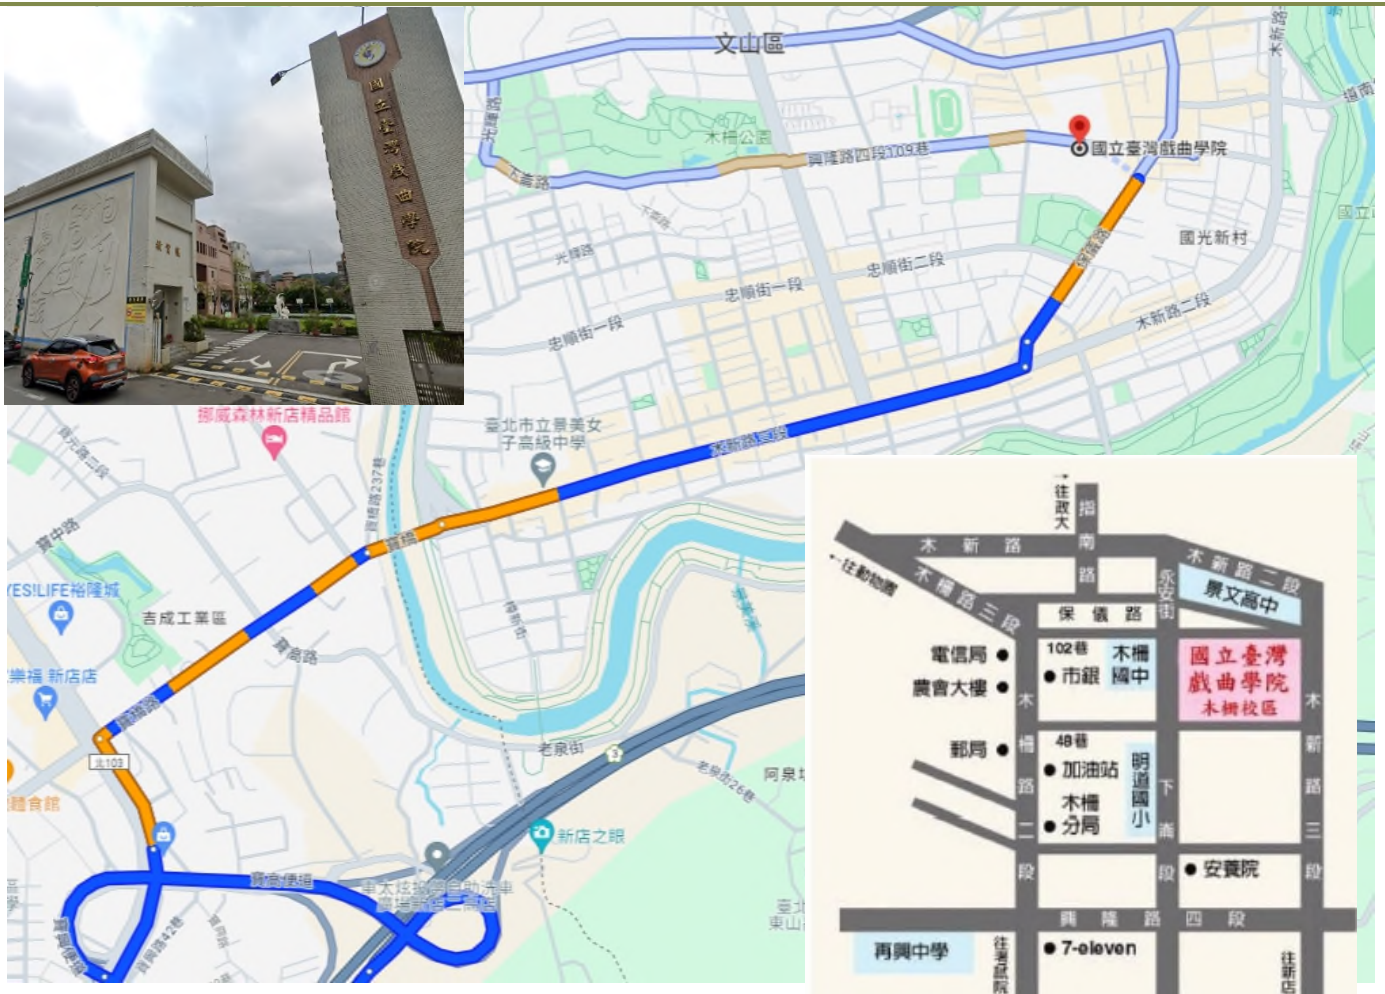

C

國立臺灣戲曲學院(木柵校區)

臺北市文山區木柵路三

段 66 巷 8-1 號

■ 自行開車:

可行駛「信義快速道路」沿木柵路到達國立臺灣戲曲學院木柵校區。

■ 搭乘大眾交通運輸:

- 1、 捷運木柵線至「木柵站」下,轉指南客運:3、282 欣欣客運:236、251 至「木柵農會」、「永安街」、「保儀站」等。
- 2、 聯營公車:294、298 至「木柵分局」、「木柵」等站。
- 3、 指南客運:1、23、6、282 至「木柵農會」、「永安街」、「保儀站」等站。
- 4、 欣欣客運:236、237、611、251 至「木農農會」、「永安街」、「保儀站」等站。
- 5、 台北客運:10 至「木農會」、「景文中學」等站。

■ 場地官網:

<https://www.tcpa.edu.tw/p/412-1000-917.php?Lang=zh-tw>

國立臺灣戲曲學院(木柵校區)一平面圖

台北市(木柵地區)住宿資訊

飯店名稱	地址	電話
印石時尚旅館	台北市文山區秀明路二段 15 號	02-8661 7070
瑪奇文旅	台北市文山區景中街 30 巷 6 號	02-2932 1000
家賓旅店	台北市文山區景文街 42 號 6 樓	02-2932 5915
柯達大飯店台北敦南	臺北市大安區敦化南路二段 238 號	02-2732 3333
梵谷會館	台北市文山區興隆路二段二號	0978-572-854
福容大飯店 (台北二館)	新北市深坑區北深路三段 236 號	02-2662 0088
海灣假日酒店	新北市深坑區北深路三段 265 號	02-2662 8000
仲信商務會館	新北市新店區中興路三段 219-2 號	02-2910 6600

台北市(木柵地區)餐廳資訊

名稱	地址
1. 奇谷食堂	台北市文山區保儀路 103 號
2. 老頭家客家菜	台北市文山區忠順街一段 159 號
3. 咖哩空間-木柵興隆店	台北市文山區興隆路四段 72 號
4. 放達 Funda	台北市文山區忠順街二段 28 號
5. 五花馬蛋包飯	台北市文山區木柵路三段 102 巷 23 號
6. 海天小館	台北市文山區永安街 22 巷 33 號 1 樓