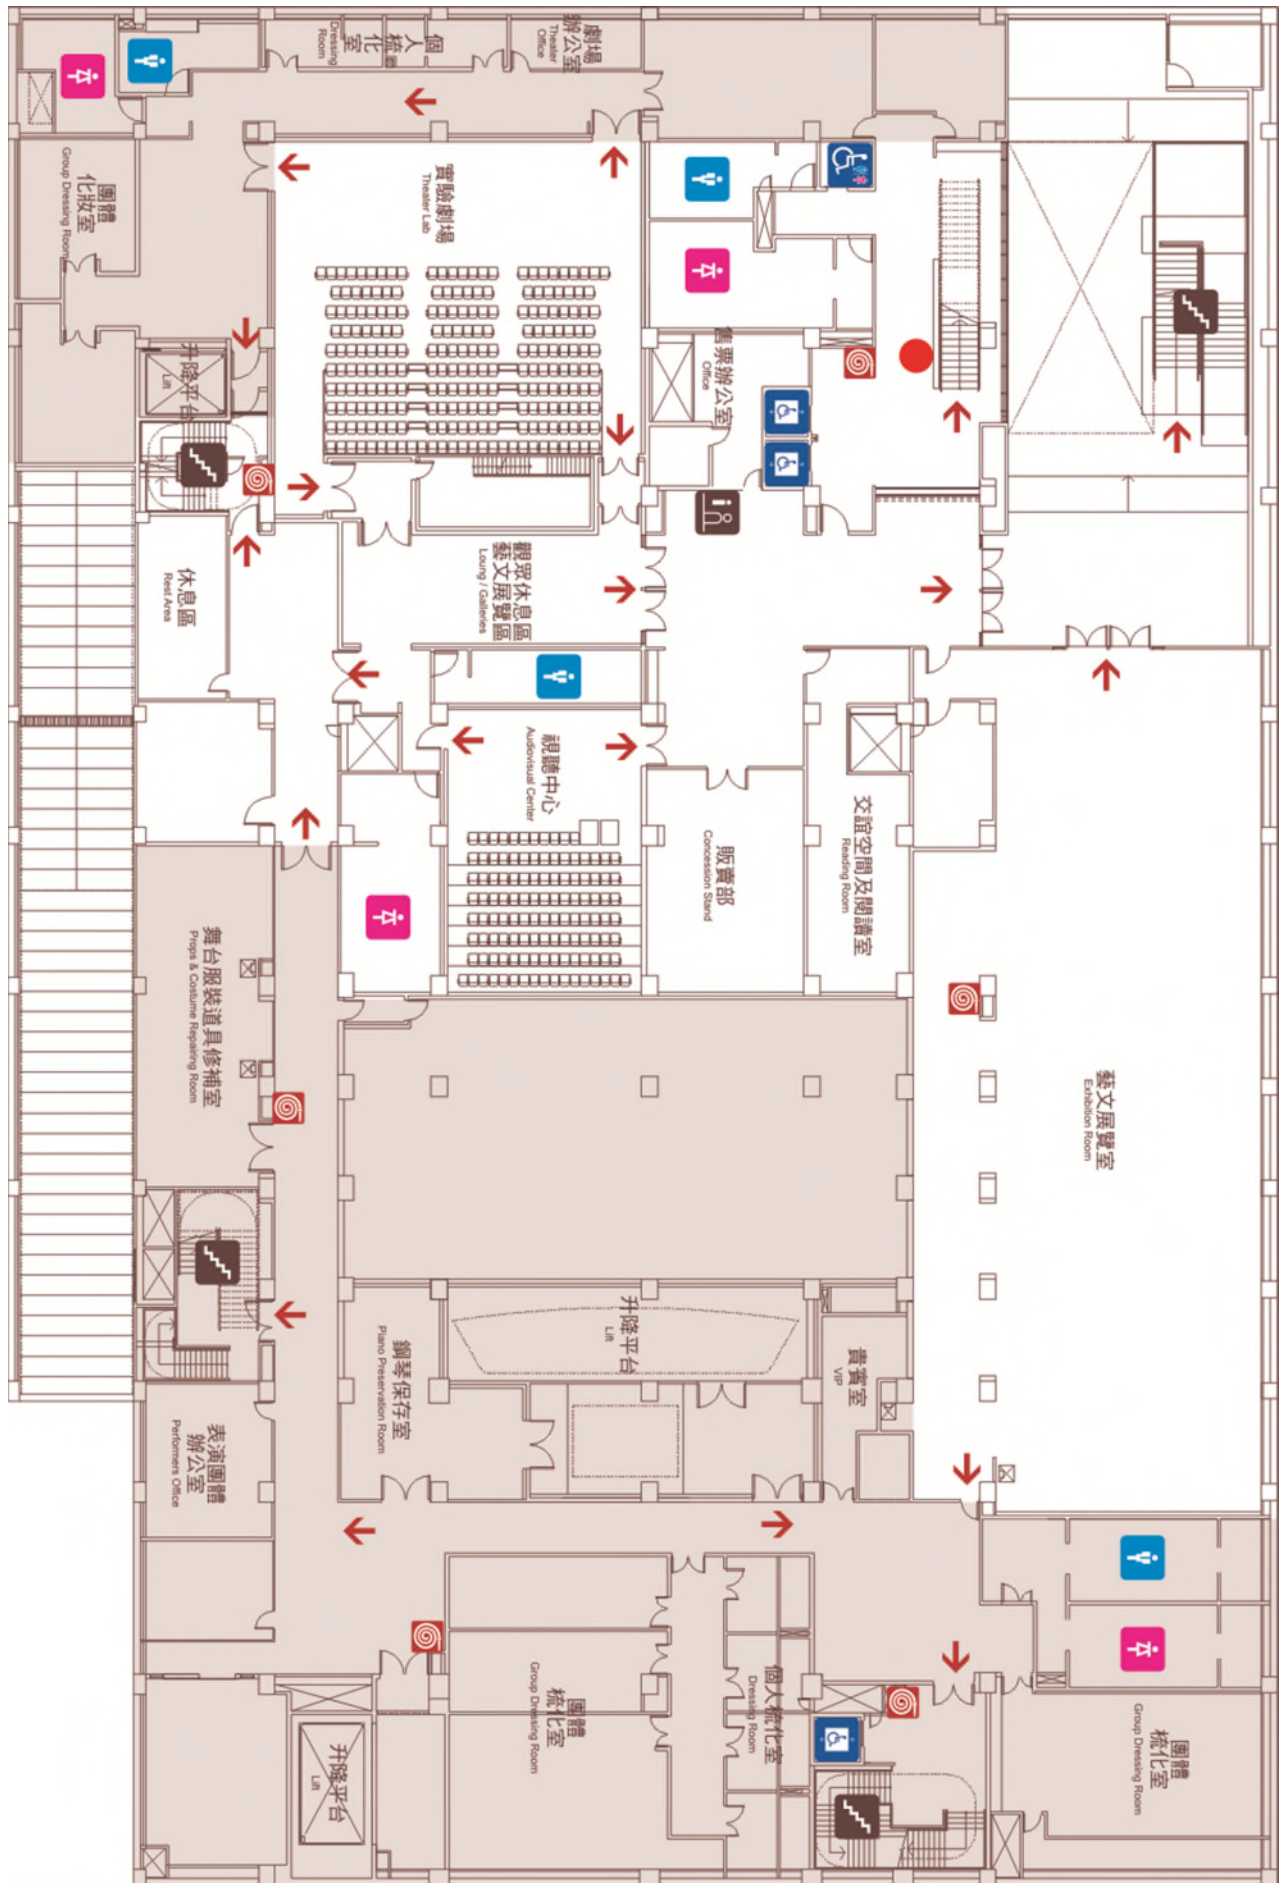

112 學年度全國學生音樂比賽團體項目中區決賽 各賽場資訊

A. 苗北藝文中心實驗劇場

地址：苗栗縣竹南鎮公園路 206 號

- 本中心地址在竹南鎮公園路 206 號(公園路及永貞路口處)，隔著公園路和竹南運動公園相對，交通方便。您可以選擇搭乘火車或自行開車前來。
- A. 搭乘火車：
搭台鐵列車至「竹南站」下車，自後站出口沿天文路走到底，左轉永貞路，再右轉公園路即可抵達。
- B. 高鐵快捷公車：
於「高鐵苗栗站」外，搭乘高鐵快捷公車（101A 往竹南科學園區方向），於「苗北藝文中心」站下車。（相關轉乘 / 收費資訊以臺灣高鐵網站公告為準）
- C. 自行開車前往：
 1. 中山高速公路：於頭份交流道下，直行建國路，右轉中央路，左轉八德一路，右轉公園路即可抵達。
 2. 第二高速公路：
 - a. 北上：於竹南交流道下，右轉(台 1 己線)直走，左轉永貞路，右轉公園路。
 - b. 南下：於香山交流道下，直行第二個路口左轉經台 13 甲線往竹南方向接永貞路，左轉公園路。

B. B1 平面圖

C. 住宿資料

| 店家名稱 | 住址 | 電話 | |
|--------------------|--------------------------|-------------|----|
| 馥藝金鬱金香酒店 | 竹南鎮公園路 106 號 | 037-539888 | |
| 芝柏山汽車旅館 | 竹南鎮山佳里四維街 90 號 | 037-625789 | |
| 愛麗舍精品旅館 | 苗栗縣頭份市中華路 1489 號 | 037-590088 | |
| 尚順君樂飯店 | 頭份市中央路 103 號 | 037-539555 | |
| 餐飲店 | 地址 | 電話 | 說明 |
| 餐廳 | | | |
| 千八會館 | 350 苗栗縣竹南鎮公園五街 19 號 | 03 762 3426 | |
| 兆品酒店苗栗-維多利亞西餐廳 | 350 苗栗縣竹南鎮公園路 106 號 | 03 777 9588 | |
| 樂玥和食 | 351 苗栗縣頭份市上庄路 72 號 | 03 767 0518 | |
| 千八料亭日本料理 | 351 苗栗縣頭份市光華北路 25 巷 55 號 | 03 762 2771 | |
| 上癮餐酒館 | 350 苗栗縣竹南鎮公北一路 151 號 | 0901193949 | |
| 田新牛家莊 | 351 苗栗縣頭份市建國路二段 295 號 | 03 767 0399 | |
| 便當 | | | |
| 日益便當 | 350 苗栗縣竹南鎮公園路 4 號 | 037614567 | |
| 日香便當快餐 | 351 苗栗縣頭份市自強路二段 464 號 | 037628223 | |
| 玉素排骨便當 | 350 苗栗縣竹南鎮苗栗縣竹南鎮自由街 4 號 | 03 755 2282 | |
| 皇品燒臘 | 350 苗栗縣竹南鎮光復路 126 號 | 03 755 2065 | |
| 竹南雞腿王 | 350 苗栗縣竹南鎮自由街 36 號 | 03 747 2686 | |
| 甲一飯包 | 350 苗栗縣竹南鎮延平路 124 號 | 03 755 1692 | |
| 鐵路便當 | 350 苗栗縣竹南鎮博愛街 96 號 | 03 747 5220 | |
| 味鮮池上飯包 | 350 苗栗縣竹南鎮博愛街 102 號 | 03 755 2466 | |
| 飲料 | | | |
| 85 度 C 頭份中央店 | 351 苗栗縣頭份市中央路 400 號 | 03 769 0869 | |
| 喫茶小舖 頭份尚順店 | 351 苗栗縣頭份市尚順路 60 號 | 03 759 2211 | |
| 清心福全冷飲站 光復店 | 350 苗栗縣竹南鎮光復路 207 號 | 03 755 0919 | |
| COCO 都可茶飲 | 350 苗栗縣竹南鎮光復路 182 號 | 03 755 2153 | |
| 迷客夏 milkshop 竹南光復店 | 350 苗栗縣竹南鎮光復路 139 號 | 03 746 1012 | |
| 草本茶 | 351 苗栗縣頭份市八德一路 158 號 | 03 768 5111 | |