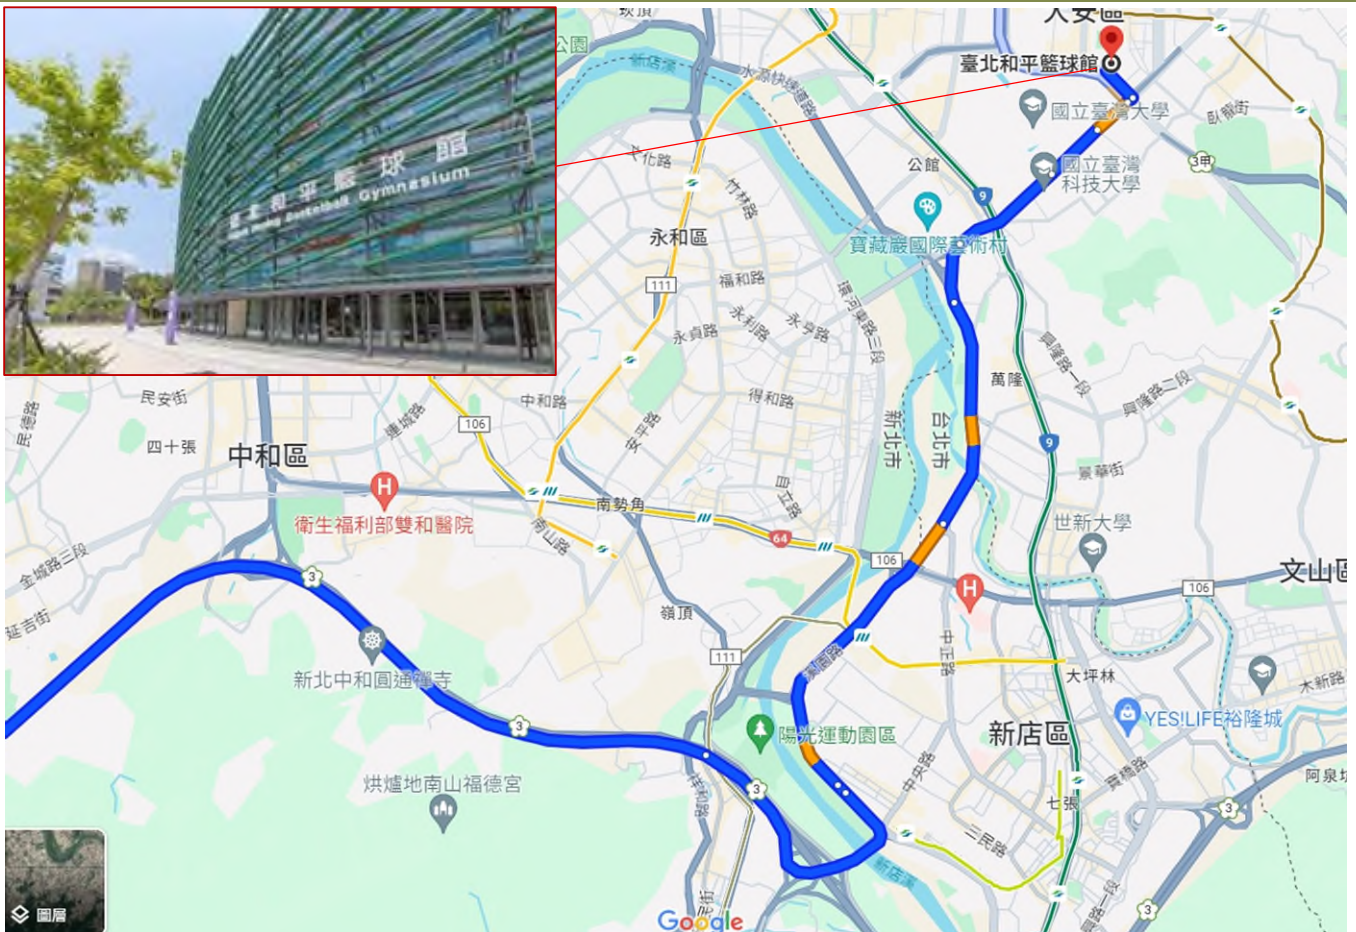

D

臺北和平籃球館 台北市大安區敦南街 76 巷 28 號

■ 自行開車路線：

下國道三號 31 安坑交流道，沿環河路和水源快速道路前往基隆路高架橋，前往辛亥路交流道出口，沿著基隆路三段左轉至辛亥路三段。

■ 搭火車路線：臺北火車站下車後，轉乘公車至「大安運動中心」站下車。

■ 搭公車路線：

- (1) 大安運動中心/青年活動中心：237、295、298、949、953、紅 57
- (2) 和平高中(基隆路)：基隆路幹線(原 650)、新店-基隆、1、207、275、294、611、
- (3) 672、905、906、909
- (4) 國立台北教育大學(和平東路)：和平幹線、3、15、18、72、52、211、235、284、
- (5) 662、663、685

■ 場地官網：

<https://www.tpehpbasketball.com.tw/>