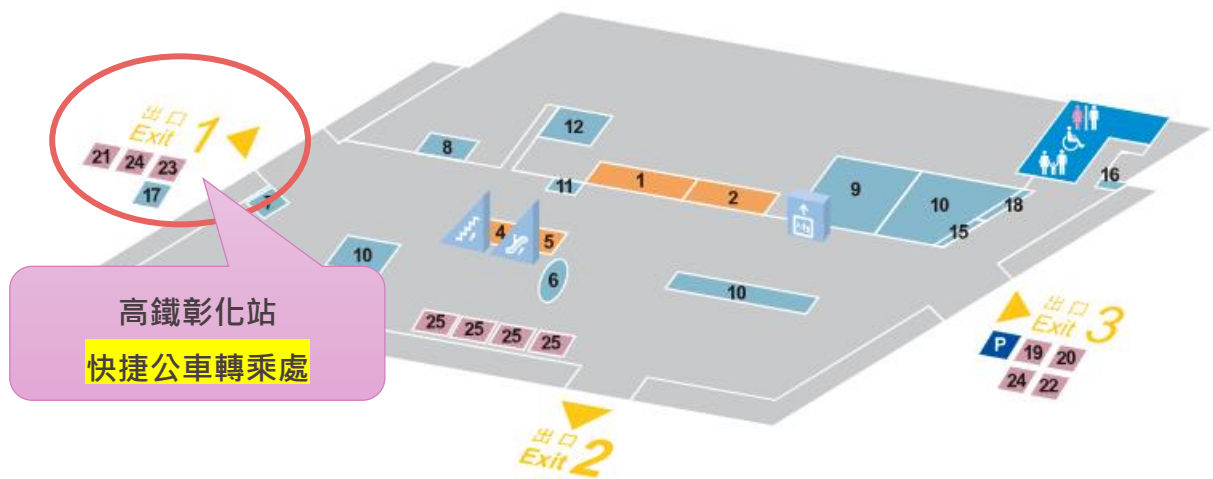

搭乘高鐵

方式 1. 高鐵臺中站：到站後步行至臺鐵新烏日站，轉乘火車至員林火車站，到站後步行約 25 分鐘或於火車站前租借 moovo bike 自行車約 15 分鐘可到達員林演藝廳。

方式 2. 高鐵彰化站：到站後搭乘高鐵快捷公車搭往<員林轉運站>方向，至中央里下車，到站後步行約 15 分鐘。

路線資訊

- 田中火車站
- 龍潭里
- 高鐵彰化站
- 大社
- 富農
- 田尾國小
- 田尾
- 溪畔
- 涌港西
- 永靖
- 五汙頭
- 太平
- 中央里
- 員生醫院
- 員林轉運站

搭乘臺鐵

南下及山線北上：請搭至員林火車站，於火車站到站後步行約 25 分鐘或於火車站前租借 moovo bike 自行車約 15 分鐘可到達員林演藝廳。

※時刻表請參閱臺鐵網站：<https://www.railway.gov.tw/tra-tip-web/tip/tip001/tip112/gobytime>

台鐵網站 QR-CODE

搭乘客運

1. 搭乘員林客運 6700、6701、6702 或 6735 路線至員林家商前下車，步行約 450 公尺可抵達本廳。

*到站時刻以實際為主

自行開車

1. 國道 1 道 (南下 207 公里處、北上 208.5 公里處) → 207 埔鹽系統 → 台 76 快速道路 (往員林，22 公里處下快速道路) → 左轉台 1 線 (中山路 1 段) 直行 600 公尺 → 右轉員林大道直行 1300 公尺 → 員林演藝廳 (左側)
2. 國道 3 號 (福爾摩沙) → 222 中興系統接 → 台 76 快速道路 (往員林，南下 22 公里處下快速道路) → 直行 100 公尺由中央橋迴轉後直行 1 公里左轉 → 彰縣 141 道 (往員林) 直行 400 公尺 → 右轉員林大道直行 300 公尺 → 員林演藝廳 (左側)

地址：彰化縣員林市員林大道 2 段 99 號

員林演藝廳導航 QR-CODE

3. 停車資訊：比賽期間，室內地下停車場僅供賽務工作人員及評審使用，參賽及相關人員，敬請將車輛停放於西側戶外停車場或鄰近公有停車場。