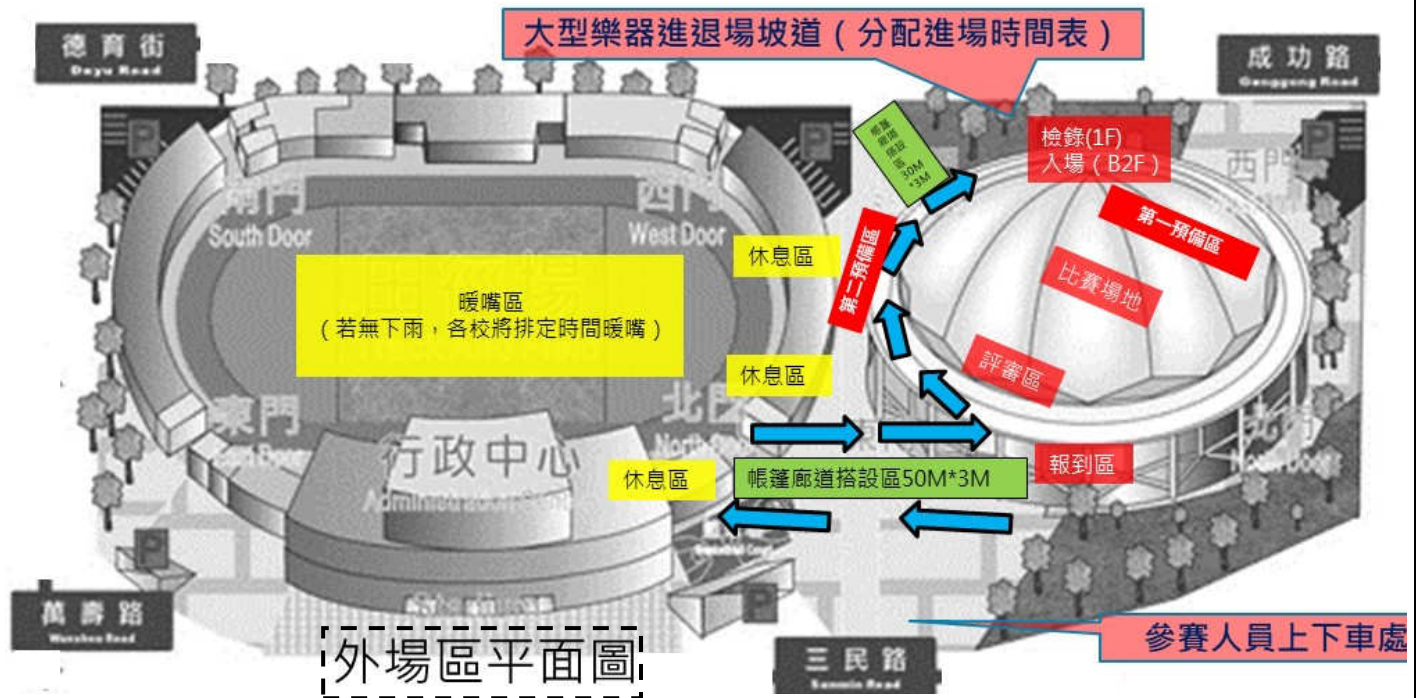

109 學年度全國學生音樂比賽團體項目【北區】決賽 各賽場資訊

A. 桃園市立綜合體育館

地址：330 桃園市桃園區三民路一段 1 號

交通資訊

【桃園市立綜合體育館位置圖路線說明】

1. 位於桃園市桃園區三民路以及萬壽路的交叉口。
2. 正門位於三民路路口。
3. 體育館的後方為國立臺北科技大學附屬桃園農工高級中等學校。

【建議交通方式】

1. 自行開車路線：

中山高速公路：(1) 台北南下→下南崁交流道→靠左往桃園方向→直走上春日路橋→三民路左轉再直行到底→體育場。

(2) 南部北上→下南崁交流道→靠右往桃園方向→右轉經國路→直行接春日路→左轉三民路直行到底→體育場。

第二高速公路：鶯歌系統交流道→北二高桃園內環線→大湳交流道→轉和平路→接大仁路→左轉桃鶯路→上桃鶯路橋→右轉成功路→右轉三民路→體育場。

- ##### 2. 台鐵轉客運：
- (1) 桃園火車站→沿中正路往復興路步行約 7 分鐘→中壢客運復興北站(復興中正路口) →搭乘 1A 公車於體育館站下車

交通路線圖

B. 平面圖

場館平面圖及動線

內場區平面圖

- 隊伍於東門1F報到

- 參賽者動線:

進場: 1F東門 → 第二預備區 → 檢錄後走4號梯 → B2西門進場

出場: B2北門 → 右轉5號梯 → 往上到1F

- 大型樂器: 樂器下車處 → 南門外定位, 比賽時一律由南門進出

C. 住宿資料

飯店名稱	住址	電話
花語旅館	330 桃園市桃園區復興路 22 號	03 332 7369
良友商務飯店	330 桃園市桃園區復興路 98 號 11 樓	03 336 2011
中山商務大飯店	330 桃園市桃園區復興路 81 號	03 332 4162
享樂文旅桃園館	300 桃園市桃園區復興路 95 號	03 337 5988
桃園翰品酒店	330 桃園市桃園區民生路 107 號	03 337 0888
歐帝花園 商務旅館	330 桃園市桃園區中正路 48 巷 7 號	03 333 7700
Tao Garden Hotel 桃花園飯	330 桃園市桃園區復興路 151 號	03 286 8333
桃園 191 hotel 商務旅店	330 桃園市桃園區中華路 12 號 5 樓	03 333 6767