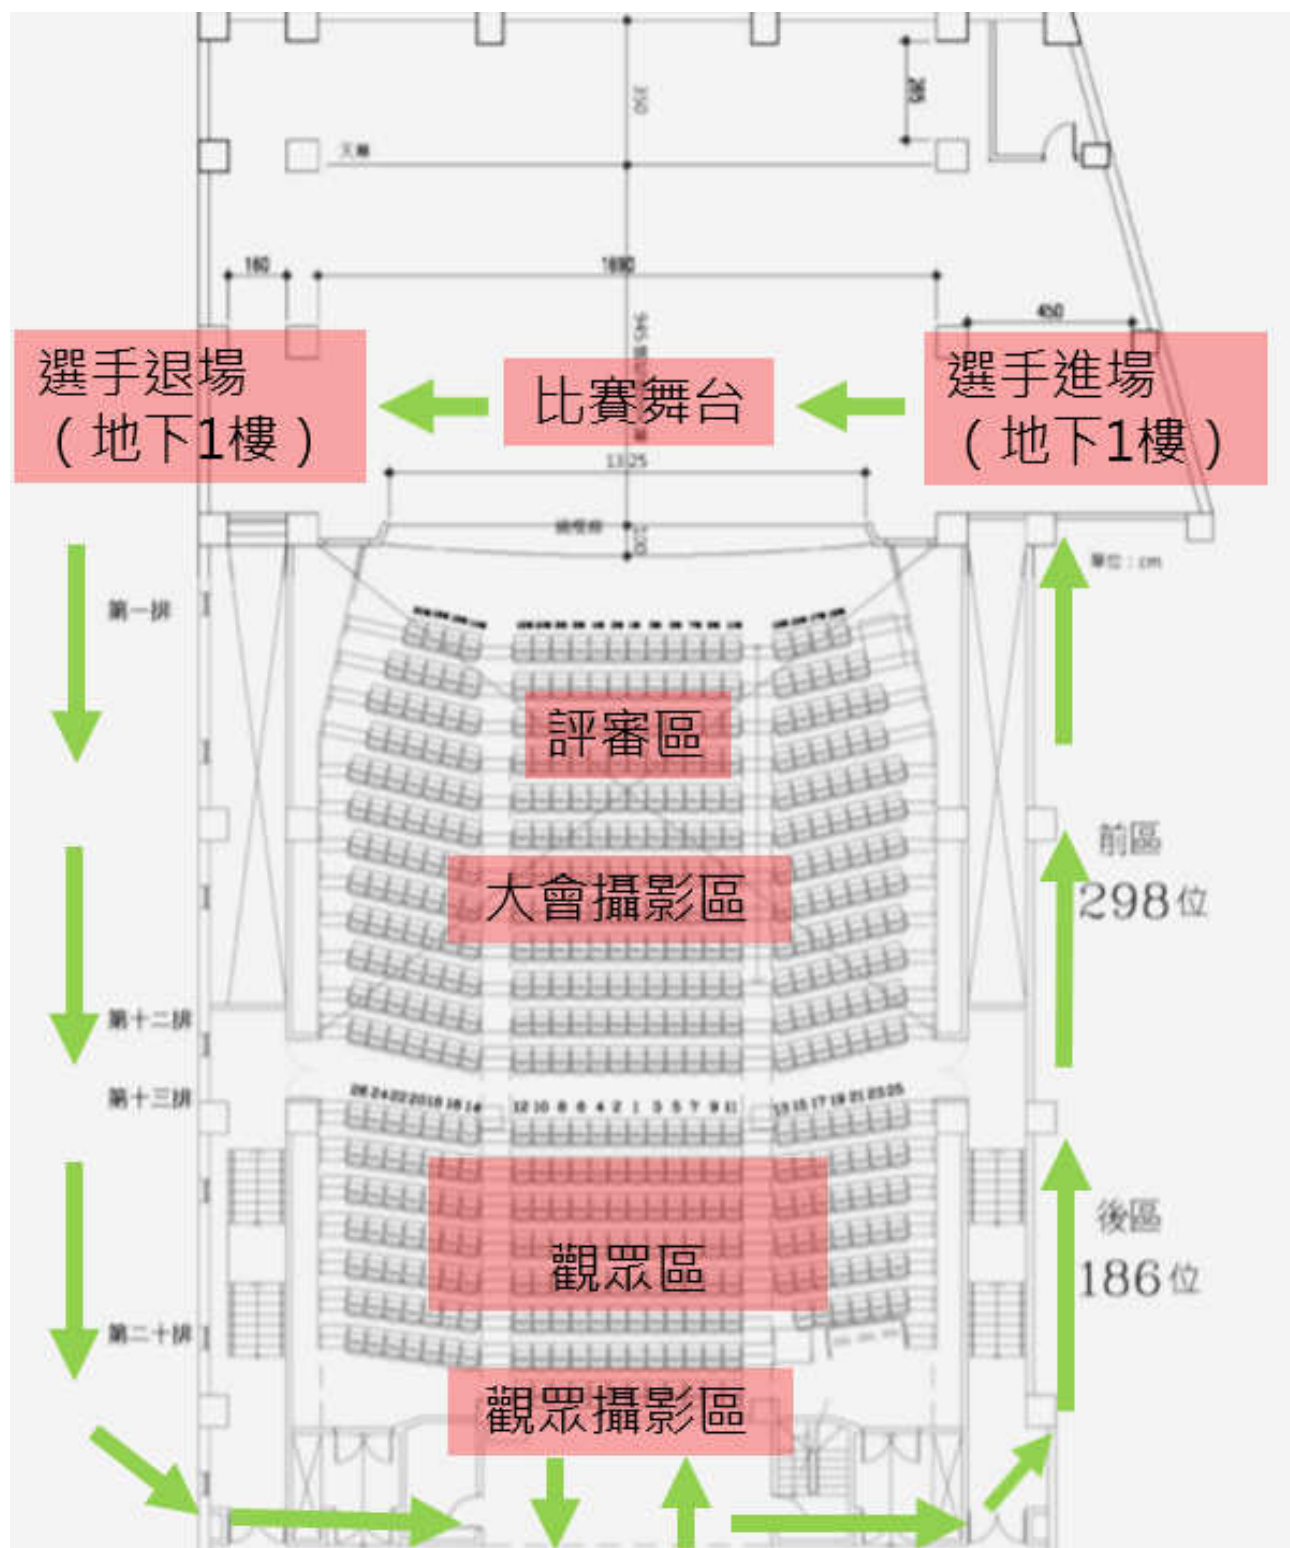

109 學年度全國學生音樂比賽團體項目【北區】決賽 各賽場資訊

A. 桃園市客家文化館演藝廳

地址：桃園市龍潭區中正路三林段 500 號

交通資訊

◎以自行開車前往更為便利。

◎自行開車：

國道三號(北二高)：龍潭交流道下→大昌路→中正路，往石門水庫方向→中正路三林段 (車程約 3 分鐘) →桃園市客家文化館 (備有地下收費停車場)。

★停車資訊：平日/假日 1 小時 20 元 (前 30 分鐘免費)。

◎大眾運輸：

1.桃園客運【5044 桃園 - 龍潭(經十一份)】：桃園客運桃園總站搭乘，於「桃園市客家文化館站」下車。

2.中壢客運【5055 中壢-石門水庫(經山仔頂)】：桃園客運公車總站(中正路與復興路交叉路口)搭乘，於「桃園市客家文化館站」下車。

交通路線圖

B. 平面圖

◎場館平面圖

場地資訊-桃園市客家文化館

場區平面圖

比賽項目：混合合唱
同聲合唱
直笛合奏
鋼琴五重奏
木管五重奏
口琴合奏
男聲合唱
女聲合唱
鋼琴三重奏
弦樂四重奏
銅管五重奏
口琴四重奏

參賽者檢錄後由**1**視聽簡報室走至**2**下地下1樓走至**3**舞台斜坡右側準備上台

參賽者比賽完後由舞台左側**4**走至**2**回到1樓

◎動線圖

C. 住宿資料

飯店名稱	住址	電話
中正美學飯店(原楓林商務飯店)	桃園市龍潭區中正路 206 號	03-4792364
悅華大酒店	桃園市龍潭區悅華路 100 號	03-4803388
溫馨汽車旅館	桃園市龍潭區中正路 457 號	03-4991688
凱虹汽車旅館	桃園市龍潭區中正路 457 號	03-4995858
樸隄商務旅館	桃園市龍潭區中豐路上林段 508 號	03-4097255
渴望會館	桃園市龍潭區渴望路 428 號	03-4072999