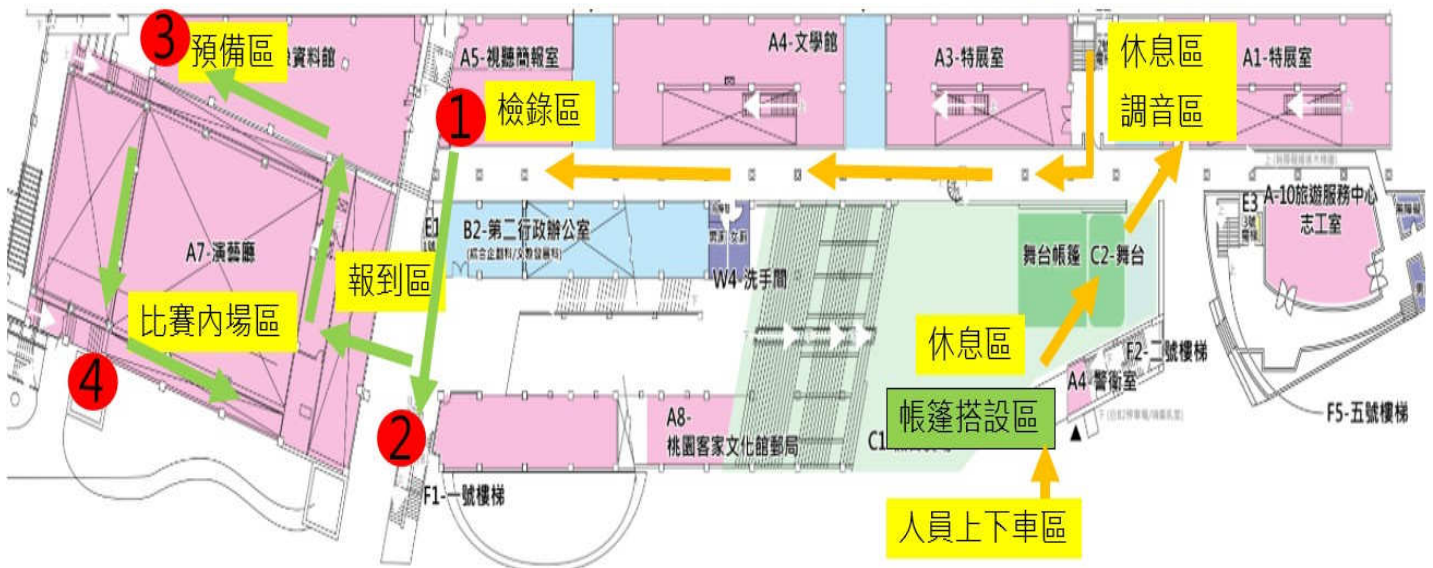

109 學年度全國學生音樂比賽團體項目【北區】決賽 各賽場資訊

A. 桃園市客家文化館演藝廳

地址：桃園市龍潭區中正路三林段 500 號

交通資訊

◎以自行開車前往更為便利。

◎自行開車：

國道三號(北二高)：龍潭交流道下→大昌路→中正路，往石門水庫方向→中正路三林段 (車程約 3 分鐘) →桃園市客家文化館 (備有地下收費停車場)。

★停車資訊：平日/假日 1 小時 20 元 (前 30 分鐘免費)。

◎大眾運輸：

1.桃園客運【5044 桃園 - 龍潭(經十一份)】：桃園客運桃園總站搭乘，於「桃園市客家文化館站」下車。

2.中壢客運【5055 中壢-石門水庫(經山仔頂)】：桃園客運公車總站(中正路與復興路交叉路口)搭乘，於「桃園市客家文化館站」下車。

交通路線圖

B. 平面圖

◎場館平面圖

場地資訊-桃園市客家文化館

場區平面圖

比賽項目：混合合唱
同聲合唱
直笛合奏
鋼琴五重奏
木管五重奏
口琴合奏
男聲合唱
女聲合唱
鋼琴三重奏
弦樂四重奏
銅管五重奏
口琴四重奏

參賽者檢錄後由**1**視聽簡報室走至**2**下地下1樓走至**3**舞台斜坡右側準備上台

參賽者比賽完後由舞台左側**4**走至**2**回到1樓

◎動線圖

C. 住宿資料

飯店名稱	住址	電話
中正美學飯店(原楓林商務飯店)	桃園市龍潭區中正路 206 號	03-4792364
悅華大酒店	桃園市龍潭區悅華路 100 號	03-4803388
溫馨汽車旅館	桃園市龍潭區中正路 457 號	03-4991688
凱虹汽車旅館	桃園市龍潭區中正路 457 號	03-4995858
樸隄商務旅館	桃園市龍潭區中豐路上林段 508 號	03-4097255
渴望會館	桃園市龍潭區渴望路 428 號	03-4072999

D. 餐飲資料

店家名稱	住址	電話
逗點複合式餐廳	桃園市龍潭區忠勇街 220 號	03-4096918
藍舍花園	桃園市龍潭區中正路上華段 350 號	03-4703343
老頭擺客家菜	桃園市龍潭區中正路三坑段 546 號	03-4711359
七彩雲南	桃園市龍潭區中正路 596 號	03-4709338
玖總部眷村菜餐廳	桃園市龍潭區中正路 626 號	03-4798101
香廚排骨飯	桃園市龍潭區民族路 162 號	03-4806900
神廚牛肉麵	桃園市龍潭區中正路上華段 202 號	03-4795028
天川牛肉麵食館	桃園市龍潭區中正路上華段 274 號	03-4093299
好伴麵店	桃園市龍潭區中正路 235 號	03-4806235
合浦刀切麵食工坊	桃園市龍潭區民族路 314 號	03-4091518
八方雲集	桃園市龍潭區民族路 148 號	03-4095533