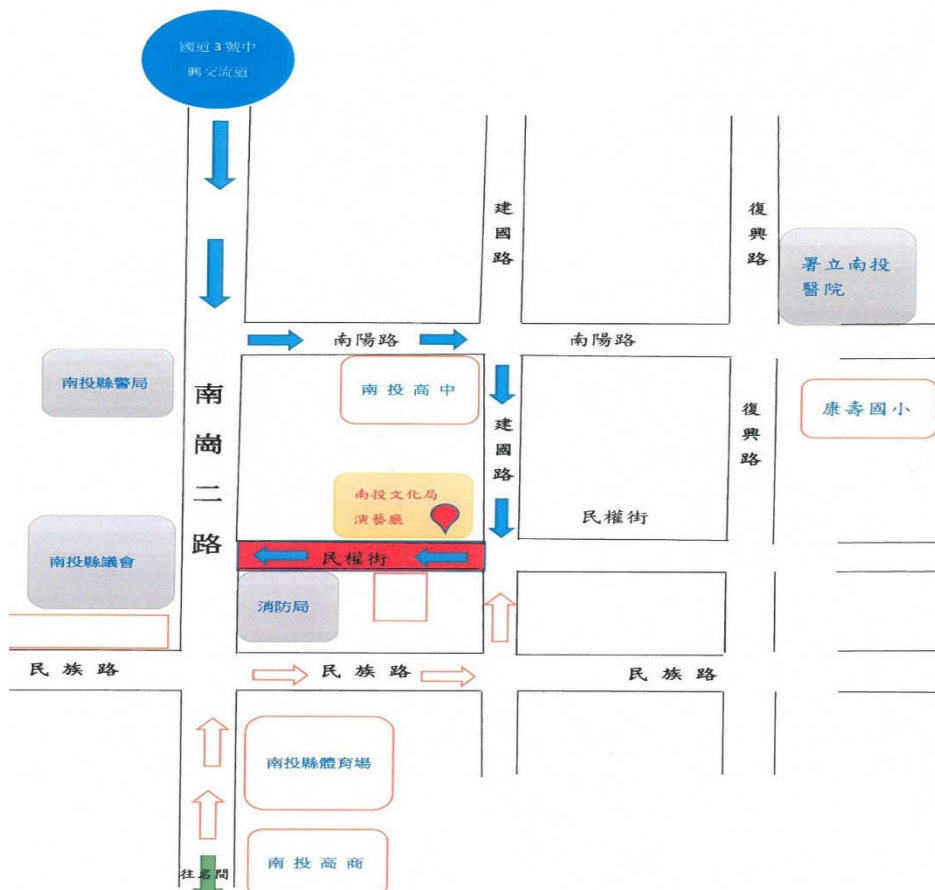

### 交通資訊

1.大眾運輸：台中火車站搭往南投、水里班車；彰化或員林搭彰化客運往南投班車；均在南投市總站下車；三和三路右轉復興路、左轉民權路直走，步行約 15 分鐘可達。

2.南下：國道 3 號南投/中寮交流道下，走福岡路一段到底，左轉接南崗二路，過南投縣警察局、消防局側門左轉民權街約 100 公尺即達。

3.北上：國道 3 號名間交流道下，循臺 3 線往南投方向，至南投市南崗二路，右轉民族路，再左轉接建國路即達。

4. 參賽縣市人員建議路線：由國道 3 號中興交流道下，經連絡道接南崗三路（內山公路）、南崗二路轉南陽路，接建國路，進入管制區。

5. 藍色方向線（）為建議最佳行車路線；橘色方向線（）為北上車輛行車方向。

紅色區域為單向管制區域，持證車輛方得進入。

南投縣文化局交通路線及周邊道路示意圖