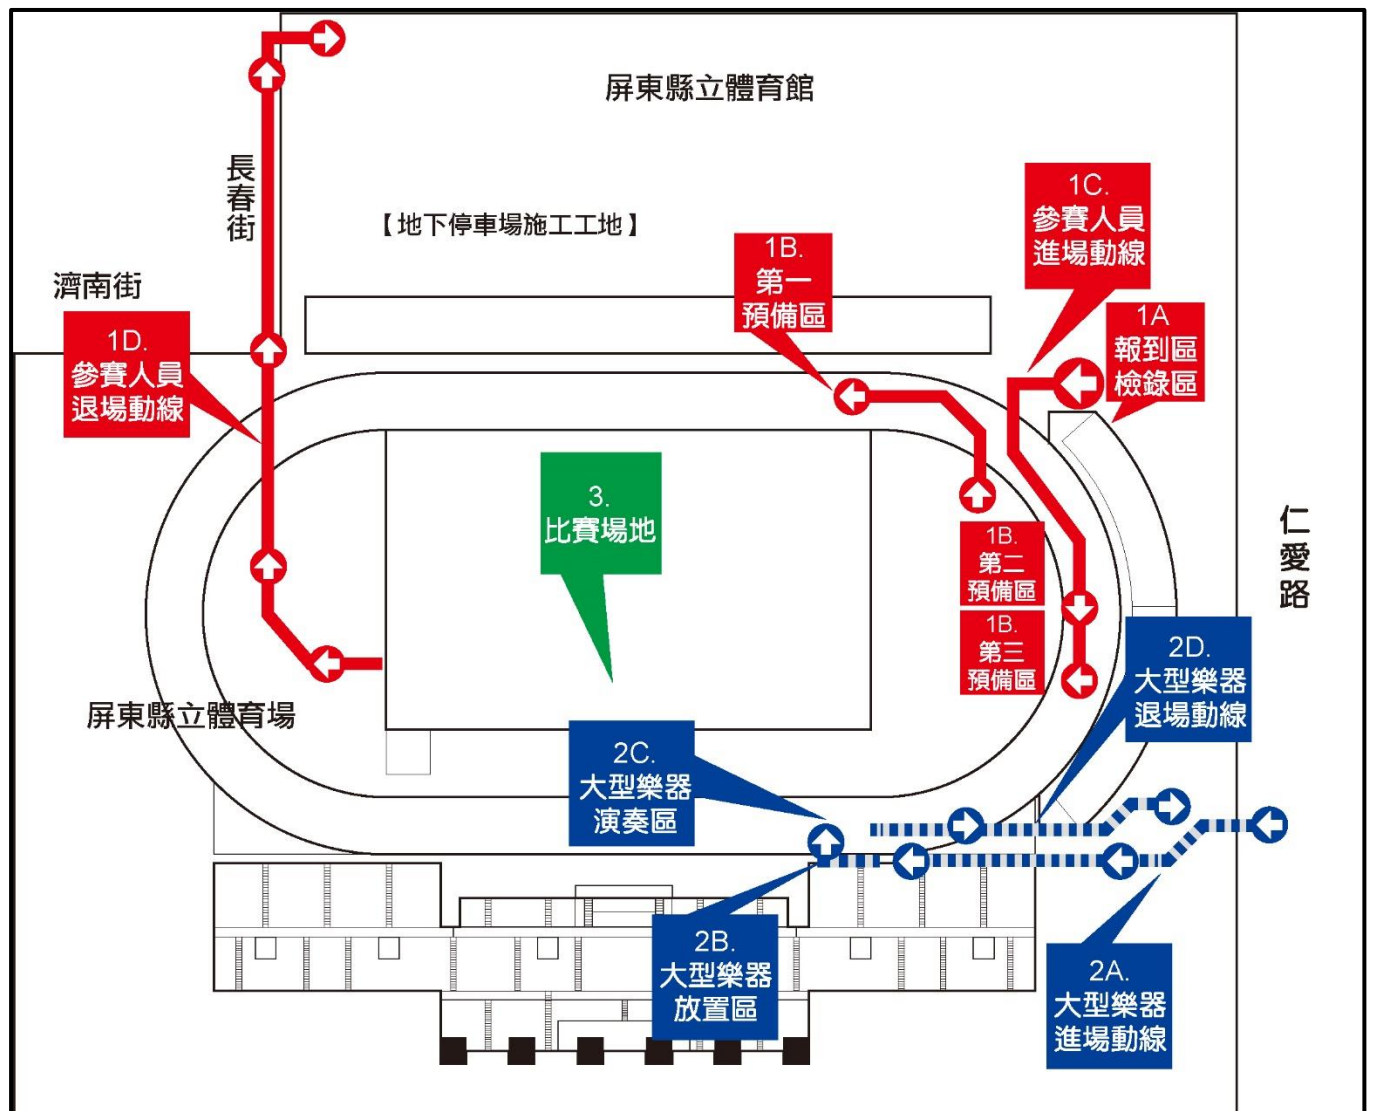

109學年度全國學生音樂比賽團體項目【南區】決賽 各賽場資訊

A. 屏東縣立體育場 (行進管樂)

地址：900 屏東縣屏東市勝利路 9 號

交通資訊

A. 自行開車前往：

1. 嘉義、台南、高雄出發：

由國道三號→屏東交流道(396 號出口)下→於德和路/台 27 線向右轉→繼續直行走海豐街/台 27 線 (或至德和路與盛豐路口左轉繞海豐區的替代路) →進入屏東市區→中正路→勝利東路口左轉→直行勝利東路→與仁愛路交叉口右轉。

B. 搭乘火車 (高鐵)：

1. 搭高鐵到左營換台鐵列車至「屏東站」下車，自前站出口沿中山路到慈鳳宮右轉永福路逢，再左轉中正路，到太平洋百貨右轉公園路，在中華路口左邊是屏東公園即可抵達。

B. 平面圖

1. 屏東縣立體育場全區位置圖

2. 屏東縣立體育場-參賽人員及樂器進退場動線

比賽當天，主辦單位申請長春街（濟南路至勝利東路段）路權，所有參賽人員退場方向請沿著體育場長春街往勝利東路口走，回到屏東縣立體育館前方草地廣場的練習調音休息區。

3. 屏東縣立體育場-競賽場地配置平面圖

C. 住宿資料

店家名稱	住址	電話
新發文旅	屏東縣屏東市新發巷 8 號	0919 144 040
富光大飯店(4*)	屏東縣屏東市公園路 19 之 7 號	08-734-5656
鮪魚家族飯店(2*)	屏東縣屏東市民生路 255 號	08-732-2352
薇米文旅(3*)	屏東縣屏東市復興路 25 號	08-734-3456
六本木 MOTEL(自由館)	屏東縣屏東市公正四街 132 號	08-766-7869
六本木 MOTEL(大連館)	屏東縣屏東市大連路 33 號	08-737-0677

D. 餐飲資料

店家名稱	住址	電話
Global Mall 環球屏東市	900 屏東縣屏東市仁愛路 90 號	08-766-3899
屏東太平洋百貨	900 屏東縣屏東市中正路 72 號	08-732-5666