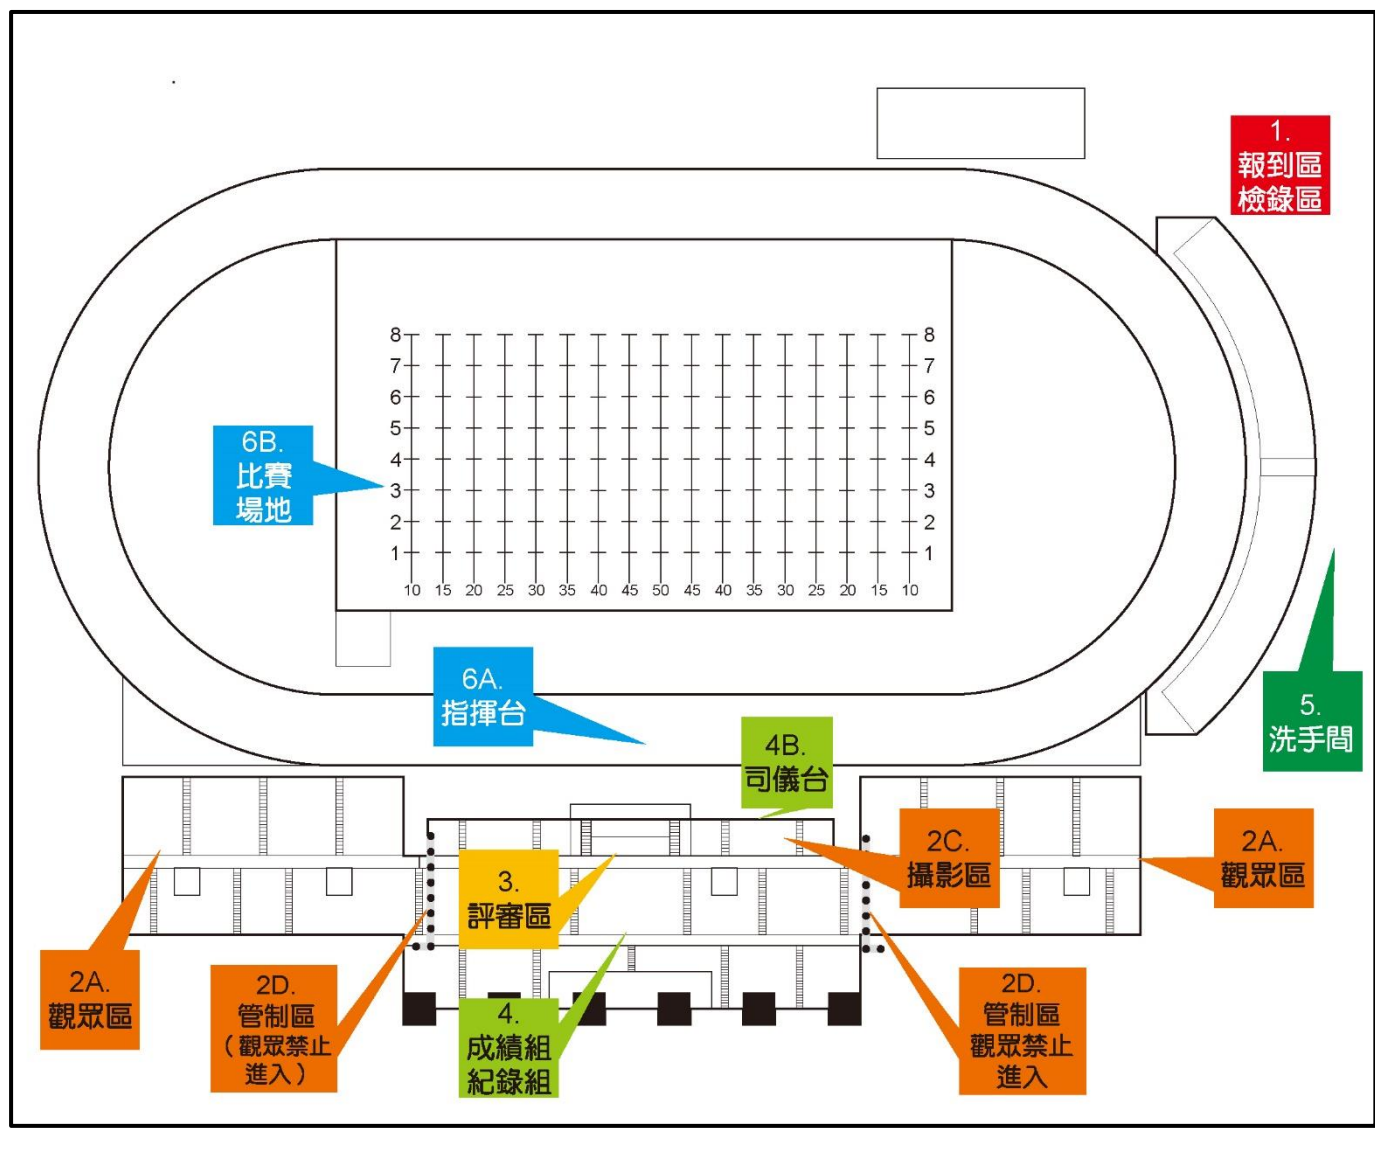

3. 屏東縣立體育場-競賽場地配置平面圖

C. 住宿資料

店家名稱	住址	電話
新發文旅	屏東縣屏東市新發巷 8 號	0919 144 040
富光大飯店(4*)	屏東縣屏東市公園路 19 之 7 號	08-734-5656
鮪魚家族飯店(2*)	屏東縣屏東市民生路 255 號	08-732-2352
薇米文旅(3*)	屏東縣屏東市復興路 25 號	08-734-3456
六本木 MOTEL(自由館)	屏東縣屏東市公正四街 132 號	08-766-7869
六本木 MOTEL(大連館)	屏東縣屏東市大連路 33 號	08-737-0677