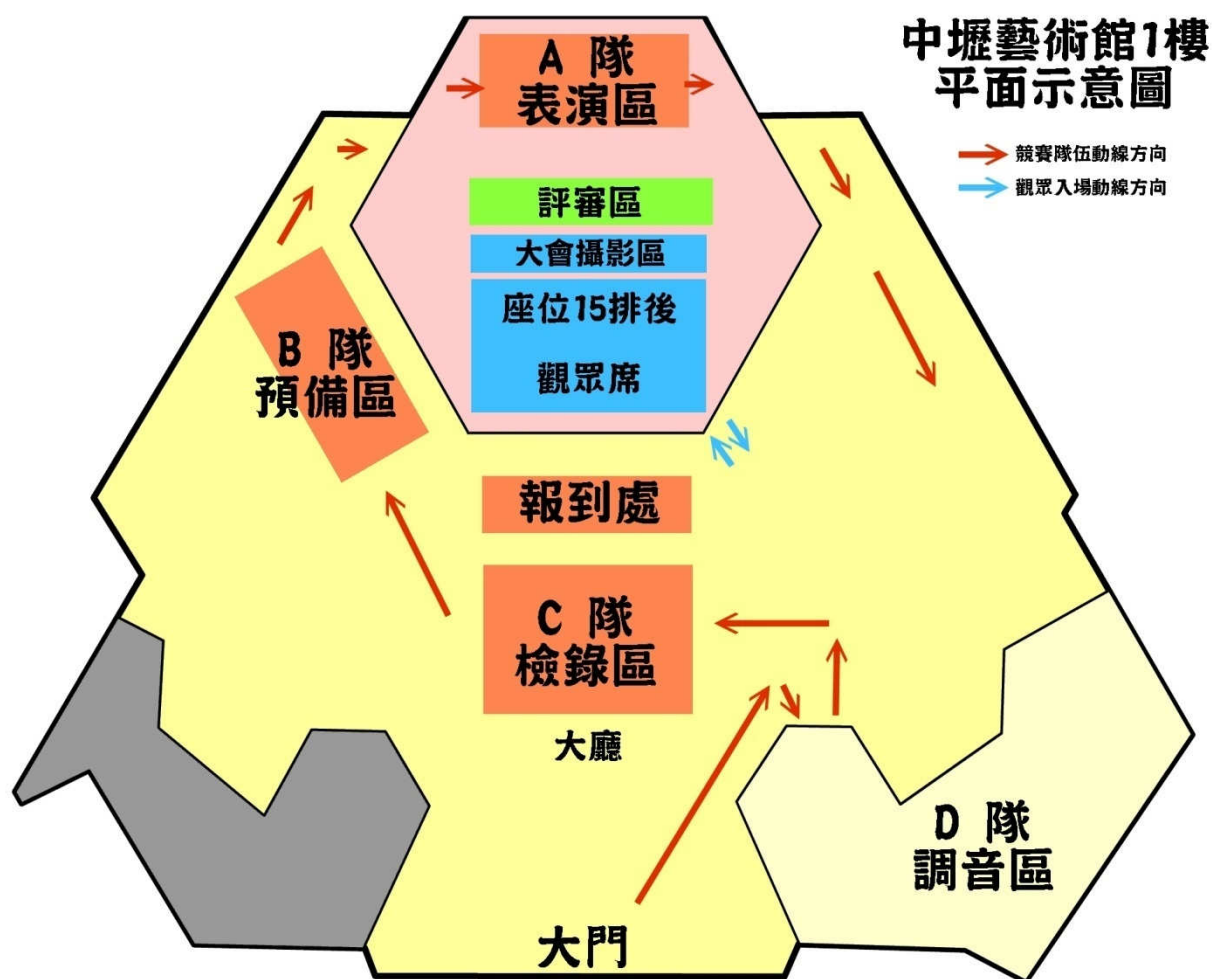

109 學年度全國學生音樂比賽團體項目【北區】決賽 各賽場資訊

A. 中壢藝術館音樂廳

地址：桃園市中壢區中美路 16 號

- 位於中美路及元化路口處(桃園市中壢區中美路 16 號)，緊鄰中正公園，交通方便。可選擇自行開車或搭乘大眾運輸工具前往。
- 自行開車：由國道 1—內壢交流道下，沿中園路直行右轉中華路接延平路，左轉元化路直行至中美路交岔口即達。
- 搭乘大眾運輸
 1. 搭乘台鐵者可於中壢站前站出口，沿元化路步行，約 10 分鐘即可抵達。
 2. 搭乘高鐵者可於高鐵桃園站下車後，搭乘高鐵快捷公車(170)約 20 分鐘抵達「中壢總站」，再沿元化路步行，約 10 分鐘即可抵達。
 3. 搭乘桃園市區公車可乘 1 路公車於「監理站」下車後沿中美路步行，約 5 分鐘即可抵達。

交通路線圖

B. 平面圖

場館平面圖及動線

C. 住宿資料

飯店名稱	住址	電話
旅居文旅	桃園市中壢區延平路 216 號	03-4622345
凱都大飯店	桃園市中壢區元化路 260 號	03-4277399
JS Hotel 捷適商旅	桃園市中壢區中山東路一段 155 號	03-4616655
奇美國際時尚旅館	桃園市中壢區新興路 194 巷 18 號	03-4598888
桃企大飯店 Park Hotel	桃園市中壢區中正路 51 號	03-4266628

景園大飯店	桃園市中壢區新生路 65 之 1 號	03-4257151
福容大飯店	桃園市中壢區中正路 89 號	03-4270900
沐楓商旅	桃園市中壢區博愛三路 38 號	03-4275999
中壢米堤大飯店	桃園市中壢區中央西路一段 120 號 23 樓	03-4279966
Mei Ti Hotel	桃園市中壢區健行路 7 號	03-4282929

D. 餐飲資料

店家名稱	住址	電話
山禾堂拉麵-中壢店	桃園市中壢區長江路 136 號	03-4270000
麥當勞-中壢中央店	桃園市中壢區復興路 57 號	03-4229242
小蒙牛頂級麻辣養生火鍋	桃園市中壢區中央東路 77 號	03-4228777
石二鍋	桃園市中壢區中美路一段 12 號 3 樓	03-4269193
稻葉山城麻辣鍋	桃園市中壢區恩德街 28 號	03-4266267
本燻野菜農場	桃園市中壢區中央東路 50 號 2、3 樓	03-4259933
柚子元壽喜燒	桃園市中壢區大同路 105 號	03-4263997
風太日式燒肉屋	桃園市中壢區中美路 31 號	03-4262529
三仙巷鹽焗雞	桃園市中壢區中山路 270 巷 11 號	03-2807450
端陽邀月複合式餐廳	桃園市中壢區元化路 66 號	03-4262287
韓妞幸福飯堂韓式料理	桃園市中壢區中山路 2 巷 64 號	03-4228836
隔壁老王手工湯包	桃園市中壢區中光路 45 號	03-2807766
山東劉家餃子館	桃園市中壢區元化路 71 號	03-4250870
陳成肉羹	桃園市中壢區長江路 122 號	03-4227039