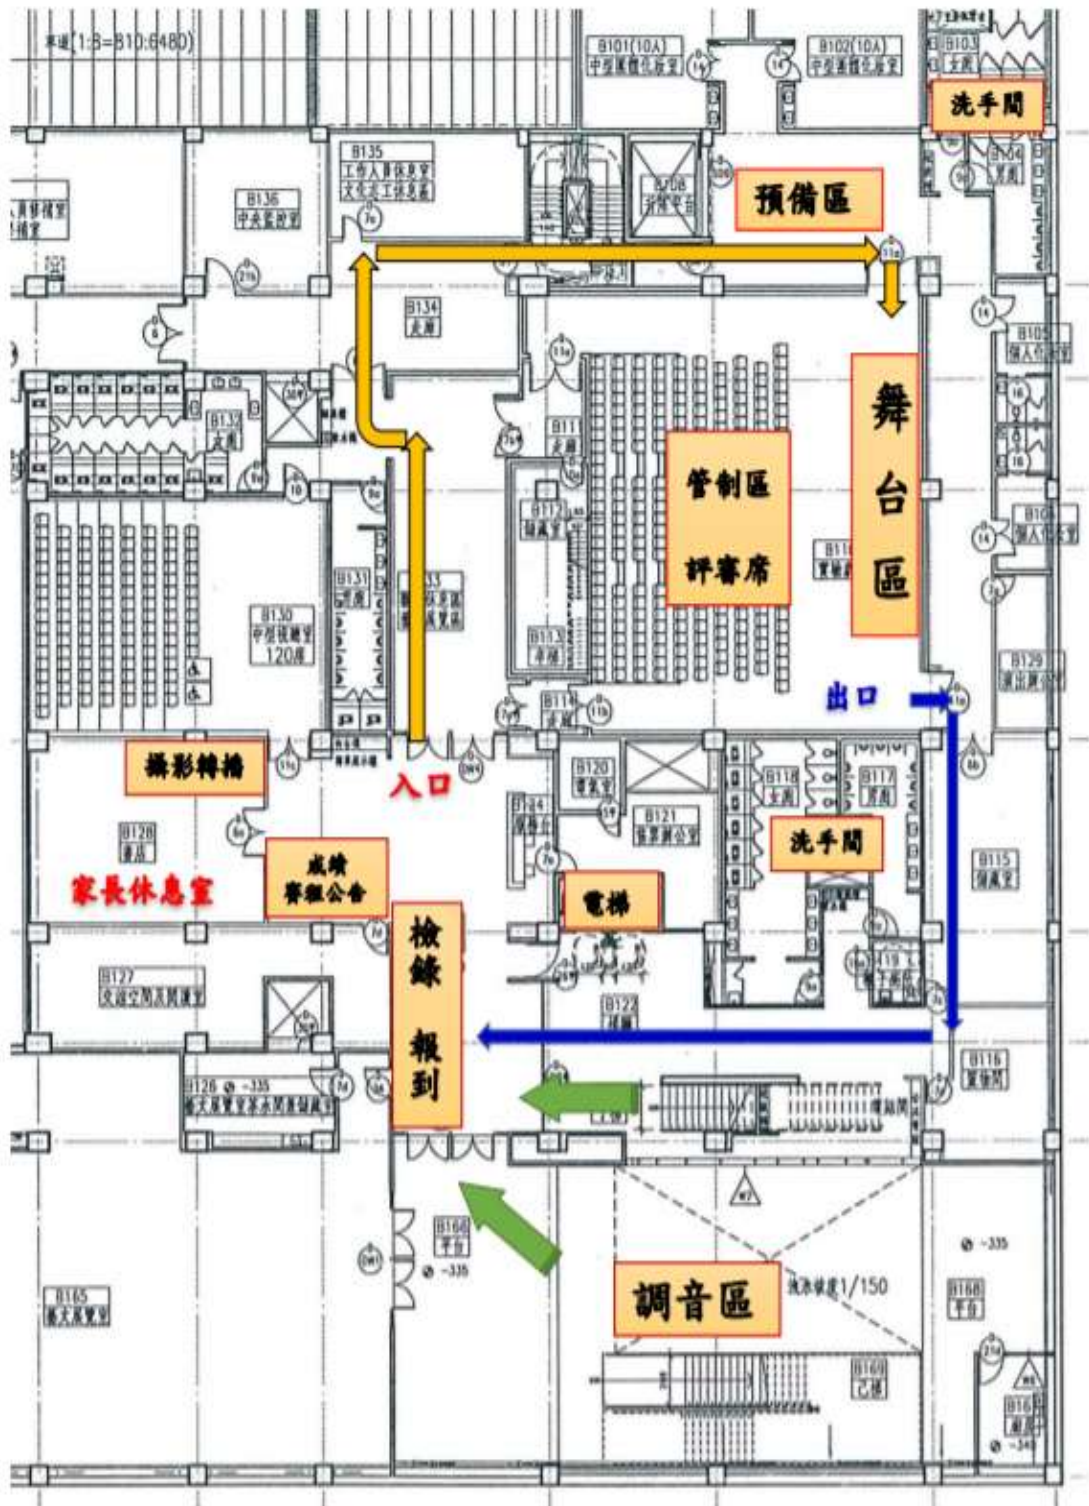

#### 【搭乘火車】

搭台鐵列車至「竹南站」下車，自後站(東站)出口沿天文路走到底，左轉永貞路，再右轉公園路即可抵達。

#### 【自行開車前往】

1. 中山高速公路：於頭份交流道下，直行建國路，右轉中央路，左轉八德一路，右轉公園路。
2. 第二高速公路：
  - a. 北上：於竹南交流道下，右轉(台1己線)直走，左轉永貞路，右轉公園路。
  - b. 南下：於香山交流道下，直行第二個路口左轉經台13甲線往竹南方向接永貞路，左轉公園路。

#### 【高鐵+快捷公車】

高鐵苗栗站下車搭乘高鐵快捷公車(101A往竹南科學園區方向)，於「苗北藝文中心」站下車。

五、場地平面圖：

個人賽—苗北實驗劇場場地佈置暨動線示意

中心出入口

1. 報到處、服務台、護理站