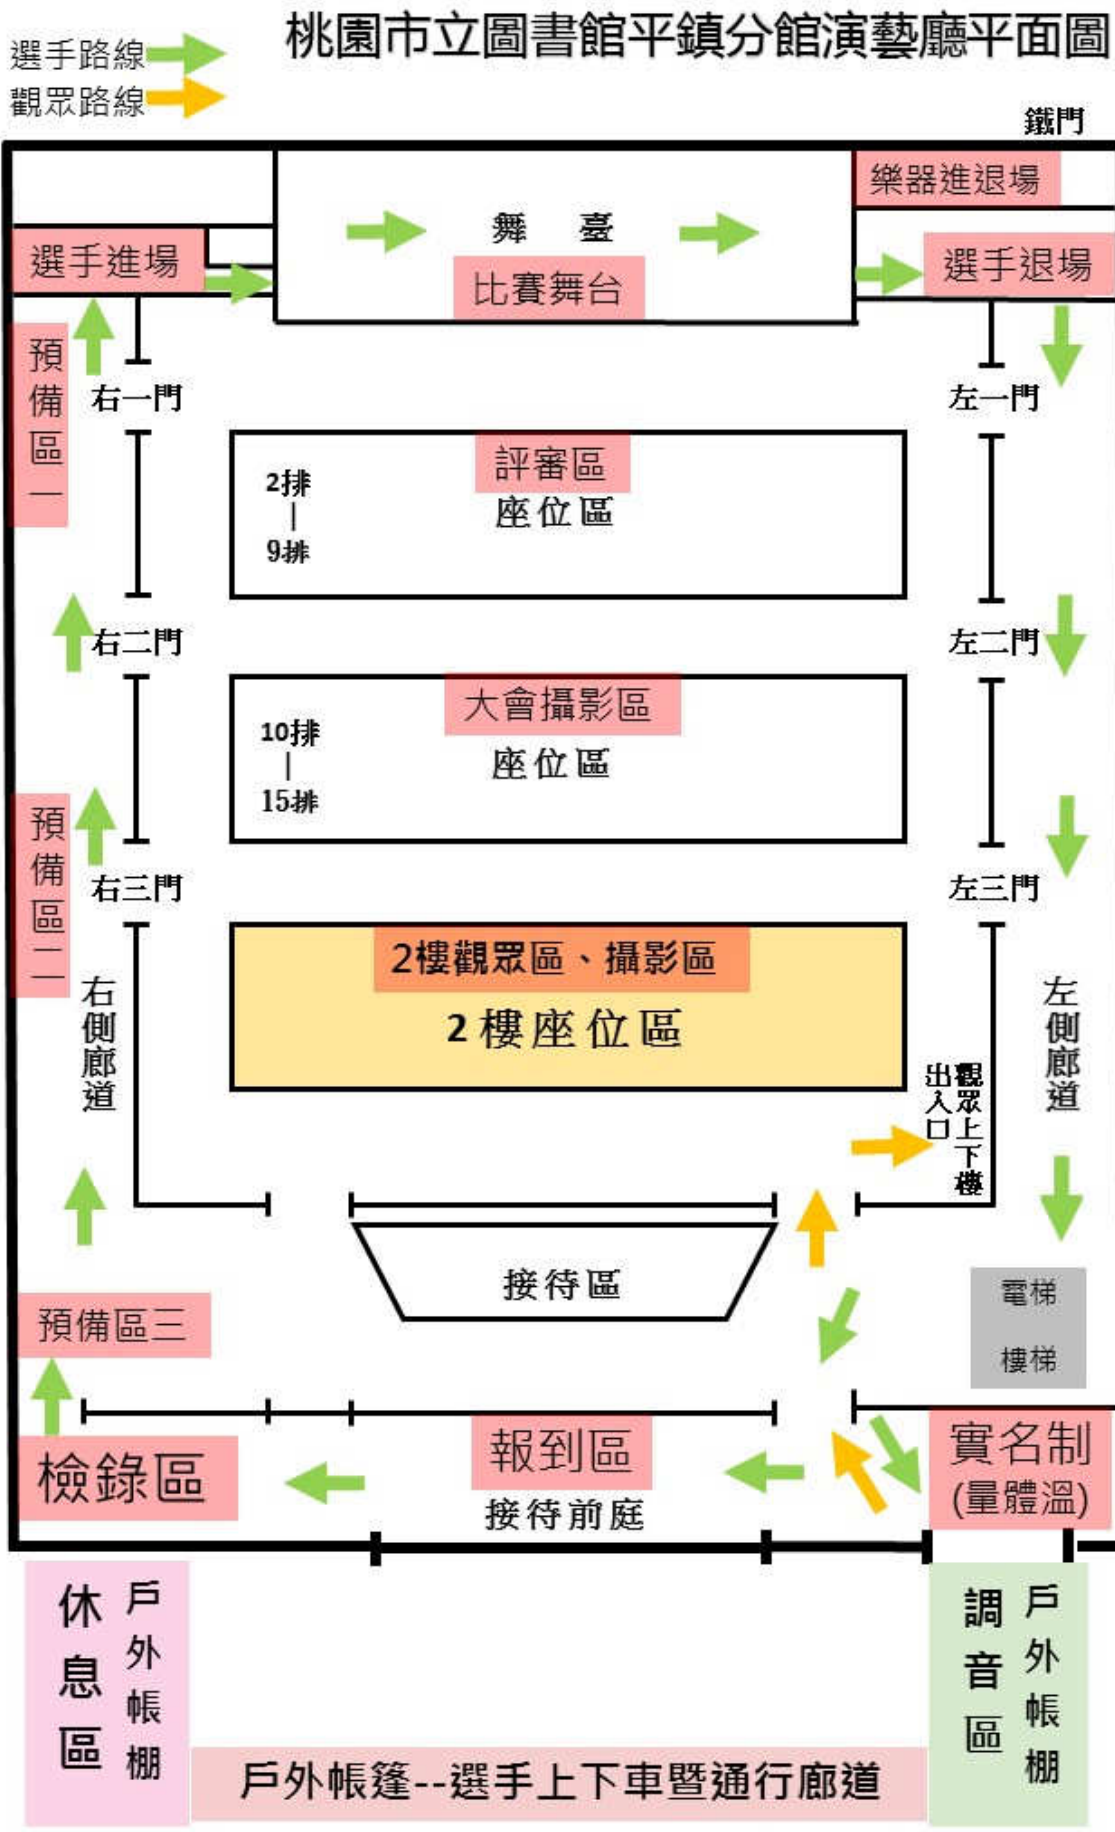

109 學年度全國學生音樂比賽團體項目【北區】決賽 各賽場資訊

A. 桃園市立圖書館平鎮分館演藝廳

地址：桃園市平鎮區環南路 3 段 88 號

交通資訊

■ 鄰近家樂福家具，交通方便。可以選擇搭乘火車或自行開車前往。

■ A. 搭乘火車：

搭台鐵列車至「中壢站」下車，轉乘計程車抵達（車程約 10 分鐘）。

搭台鐵列車至「中壢站」下車，至桃園客運中壢後站(桃園市中壢區新興路 118 號對面)，轉乘桃園客運 111 路(中壢-南勢)、233 路(平鎮區公所-山子頂紅線)、市民公車 L211 或市民公車 L218，於「社教文化中心站」下車，再步行 1 分鐘至演藝廳。

■ B. 自行開車前往：

1. 北上：中山高北上至新屋、平鎮交流道下，右轉民族路再右轉環南路直行。

2. 南下：中山高南下至新屋、平鎮交流道下，左轉民族路再右轉環南路直行。

交通路線圖

B. 平面圖--場館平面圖及動線

C. 住宿資料

飯店名稱	住址	電話
莫尼旅店	桃園市平鎮區德育路二段 178 號	03 4599121
丹尼爾 SPA 汽車旅館	桃園市平鎮區環南路三段 29 號	03 4285666
歐遊國際連鎖精品旅館中壢館	桃園市平鎮區環南路二段 139 號	03 4920099
愛鍊休閒精品汽車旅館	桃園市平鎮區新德街 215 號	03 4938357
貝多芬快捷旅店	桃園市中壢區新興路 22 號	03 4577226
日涵旅館	桃園市中壢區新興路 114 號	03 4581428
美堤時尚旅店	桃園市中壢區健行路 7·9 號	03 4282929
中壢大飯店	桃園市中壢區延平路 645 號	03 4225871
奇美國際時尚旅館	桃園市中壢區新興路 194 巷 18 號	03 4598888
奇異果共享旅店(中壢車站店)	桃園市中壢區新興路 286 號	03 4688820
桃企大飯店 Park Hotel	桃園市中壢區中正路 51 號	03 4266628
福容大飯店(中壢)	桃園市中壢區中正路 89 號	03 4270900
沐楓商旅 Hotel MU	桃園市中壢區博愛三路 38 號	03 4275999