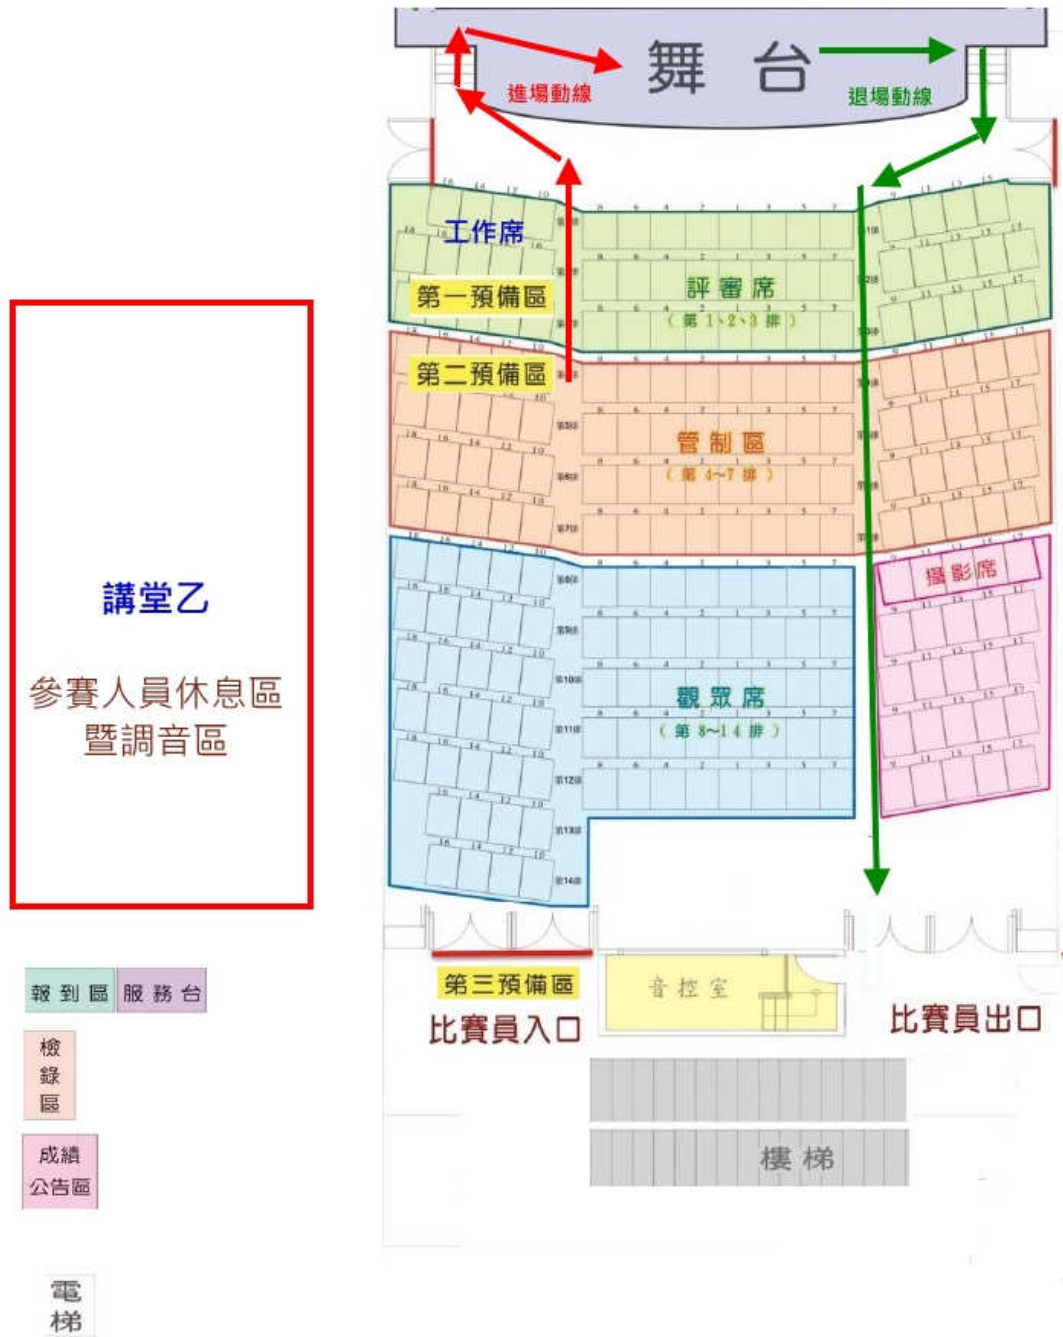

### 【高鐵】

搭乘高鐵至六家新竹站，可由一樓大廳 4 號出口，前往 2 號公車月台，搭乘國光號【182】至北大橋

### 【公車、客運】

目前新竹市政府提供 72 路/73 路公車，可由清華大學南大校區往返新竹火車站。

清華大學南大校區

1

國道中山高速公路  
95新竹交流道

3

國道第二高速公路  
103茄苳交流道

99新竹系統

路線一：  
中山高->新竹交流道(95新竹)  
->光復路->食品路->南大路  
路線二：  
北二高->茄苳交流道(103茄苳)  
->柴橋路->明湖路->南大路

## B. 平面圖