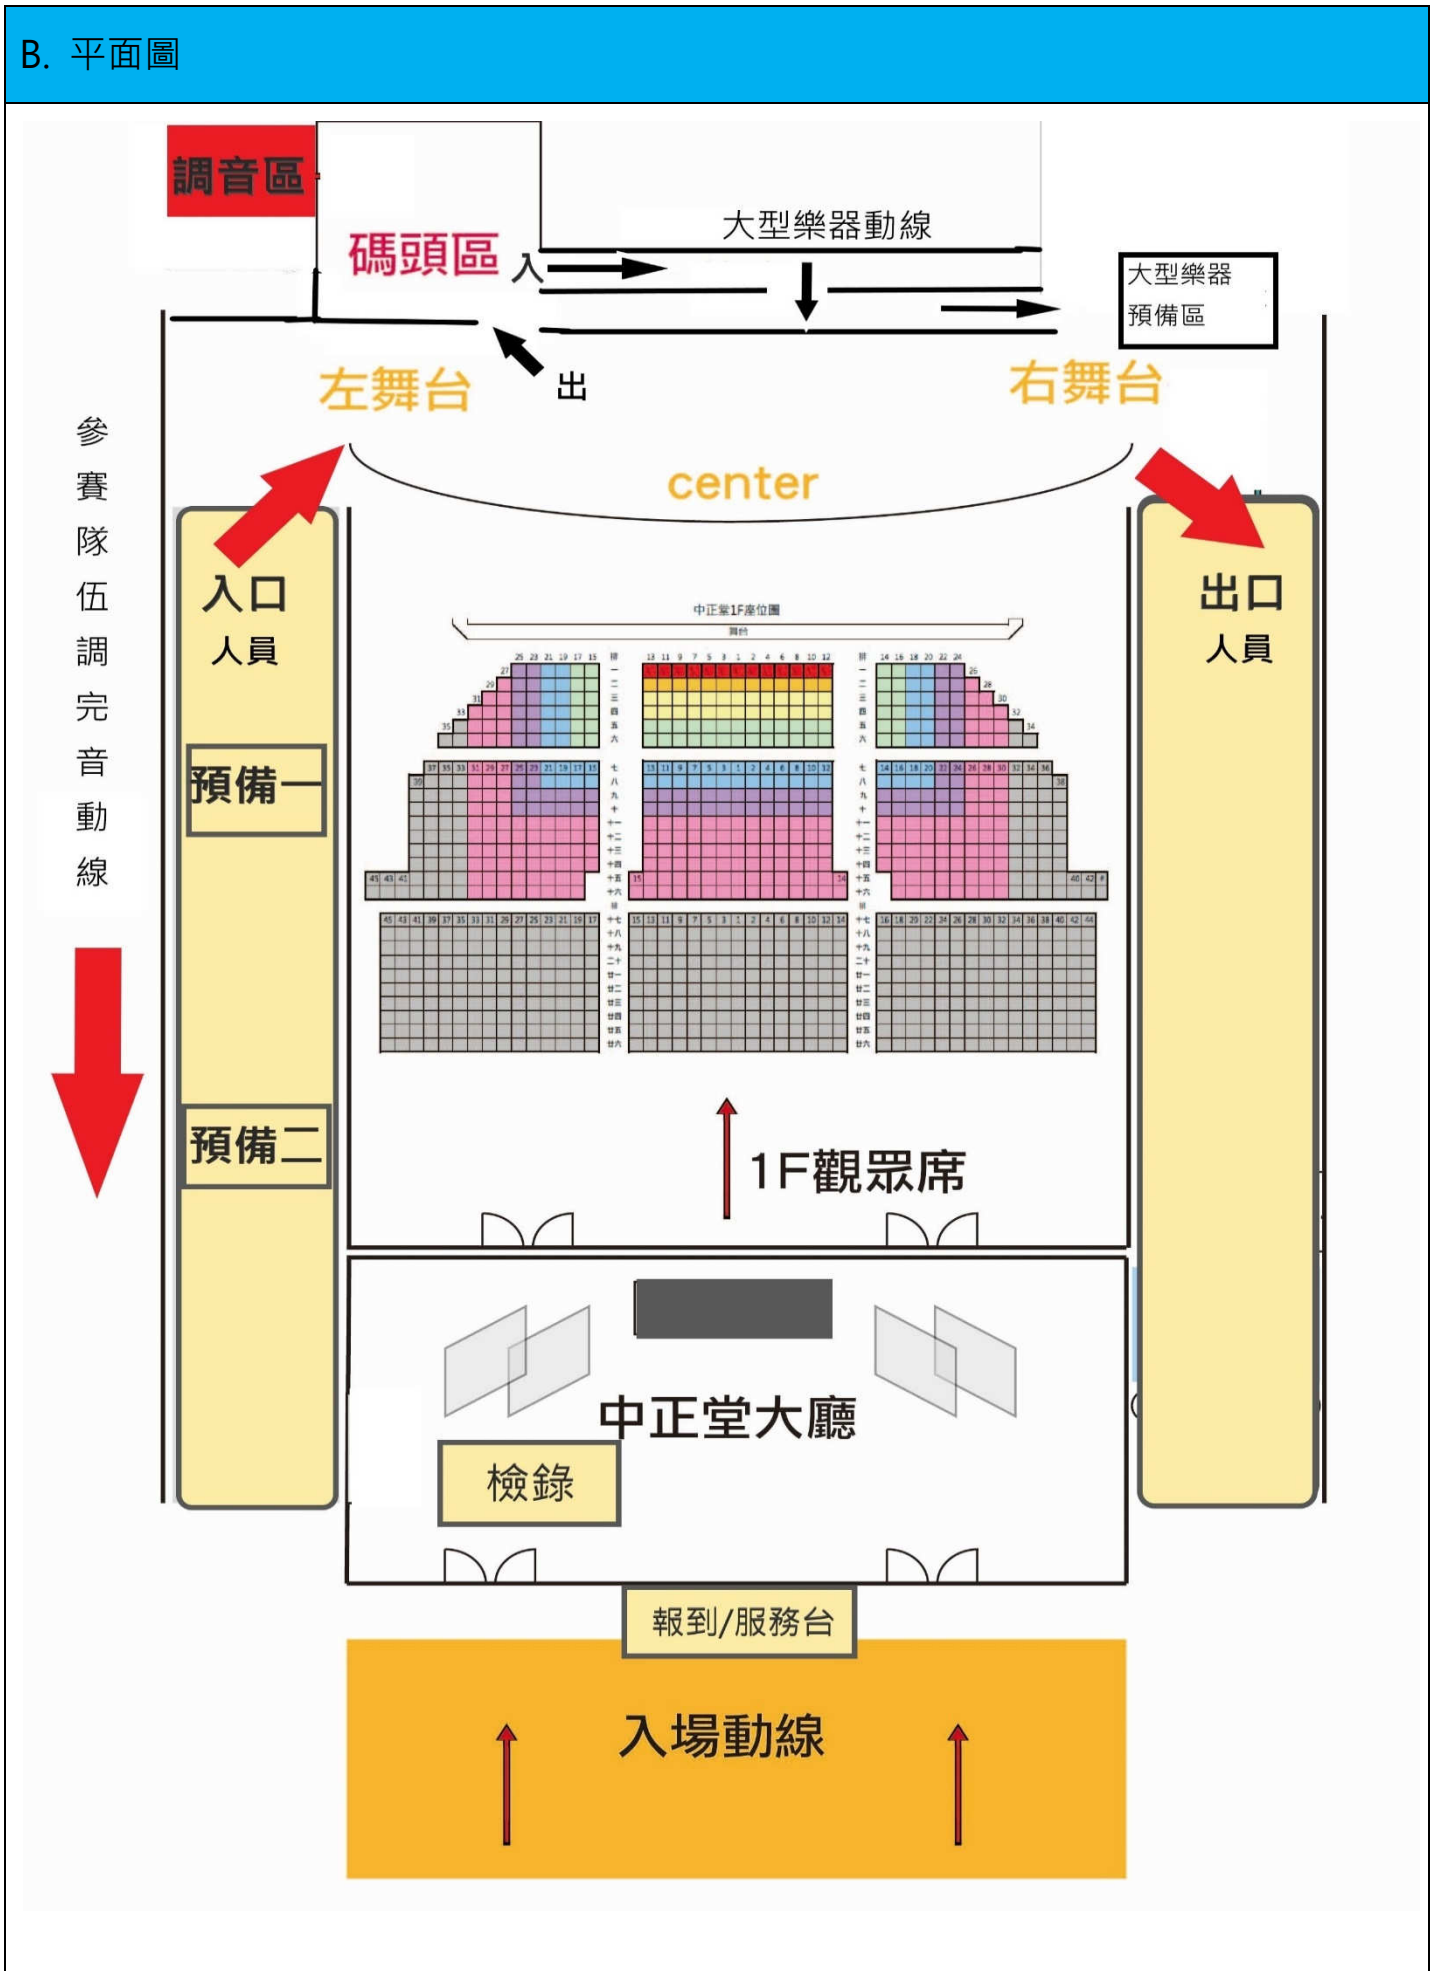

#### (一)中山高速公路南下

1. 台北→中壢→93.5 公里(95A)新竹交流道→大學路(加油站旁)→交通大學光復校區北大門
2. 台北→中壢→94.6 公里(95B)科學園區交流道→新安路右轉→交通大學光復校區南大門
3. 台北→中壢→93.5 公里(95A)新竹交流道→光復路右轉→清華大學→光復路與學府路交叉口(左轉)→學府路口與博愛街交叉口(右轉)→交通大學博愛校區

#### (二)中山高速公路北上

1. 台中→中山高北上(往台北方向)→96.4 公里(95A)新竹交流道→光復路左轉往新竹市區方向→經光復路(高速公路橋下)→(左轉入)大學路(加油站旁)→交通大學光復校區北大門
2. 台中→中山高北上(往台北方向)→(95B)科學園區交流道(左彎)→園區二路(左彎)→新安路→交通大學光復校區南大門

# 國立交通大學光復校區圖 NCTU Guangfu Campus Map

 聯合服務中心  
 Center of Campus Information

## B. 平面圖