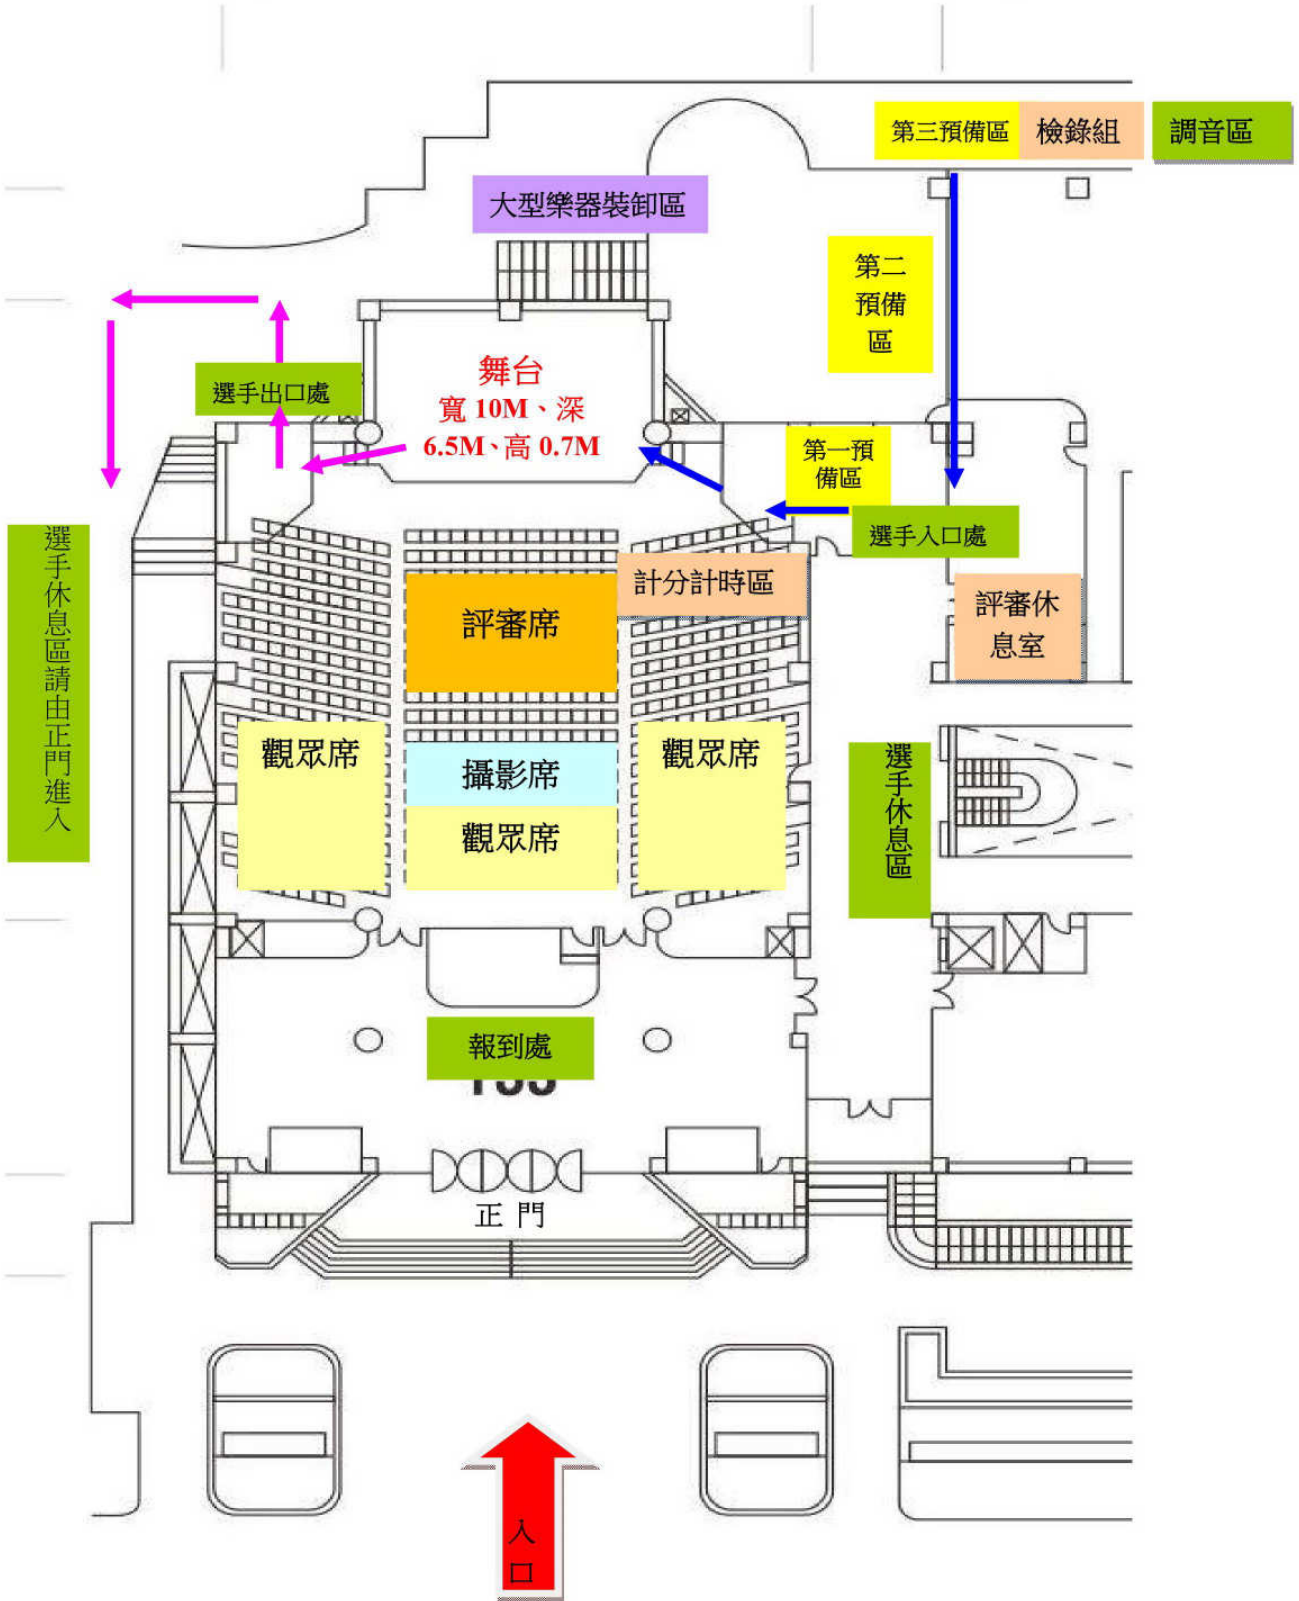

二、台 鐵：搭乘台鐵 (斗六站下車)，搭計程車約 10 分。

三、高 鐵：高鐵 (雲林站下車)，轉乘高鐵快捷公車至雲林科技大學下車；或搭計程車，約 30 分。

108 學年度全國音樂比賽團體組中區決賽場地位置圖

◎斗南交流道至比賽場地約 10-15 分鐘。

◎古坑交流道至比賽場地約 10 分鐘。

B. 平面圖 1

國立雲林科技大學校園配置圖

Map of National Yunlin University of Science and Technology

◎遊覽車及樂器車，讓樂器及人員下車後，請駛離校園，停放於校外大學路週邊道路。

B. 平面圖 2

108 學年度全國學生音樂比賽團體組中區決賽場地平面圖
(第二會場：雲林科技大學學生活動中心表演廳)

C. 住宿資料

飯店名稱	住址	電話
真崗大旅社	雲林縣斗六市民生路 185-3、4、5 號	05-5331768
爾摩莎大飯店	雲林縣斗六市大學路二段 23 號	05-5337636
落羽松莊園	雲林縣斗六市中華路 715 號	05-5338877
三好國際酒店	雲林縣斗六市斗六五路 35 號	05-5510999 轉 110
華安大飯店	雲林縣斗六市民生路 156 號 9-12 樓	05-5361001
凱登商務旅館	雲林縣斗六市中山路 12 號 4-5 樓	05-5330929
太信大飯店	雲林縣斗六市太平路 7 號 7-9 樓	05-5352889
微微時尚旅店	雲林縣斗六市太平路 2 號	05-5323955
緻麗伯爵酒店	雲林縣斗六市中山路 6 號	05-5341666
風信子商務旅館	雲林縣斗六市民生路 170 號 5-7 樓	05-5370917
觀月商務休閒旅館	雲林縣斗六市雲林路二段 196 號	05-5343333