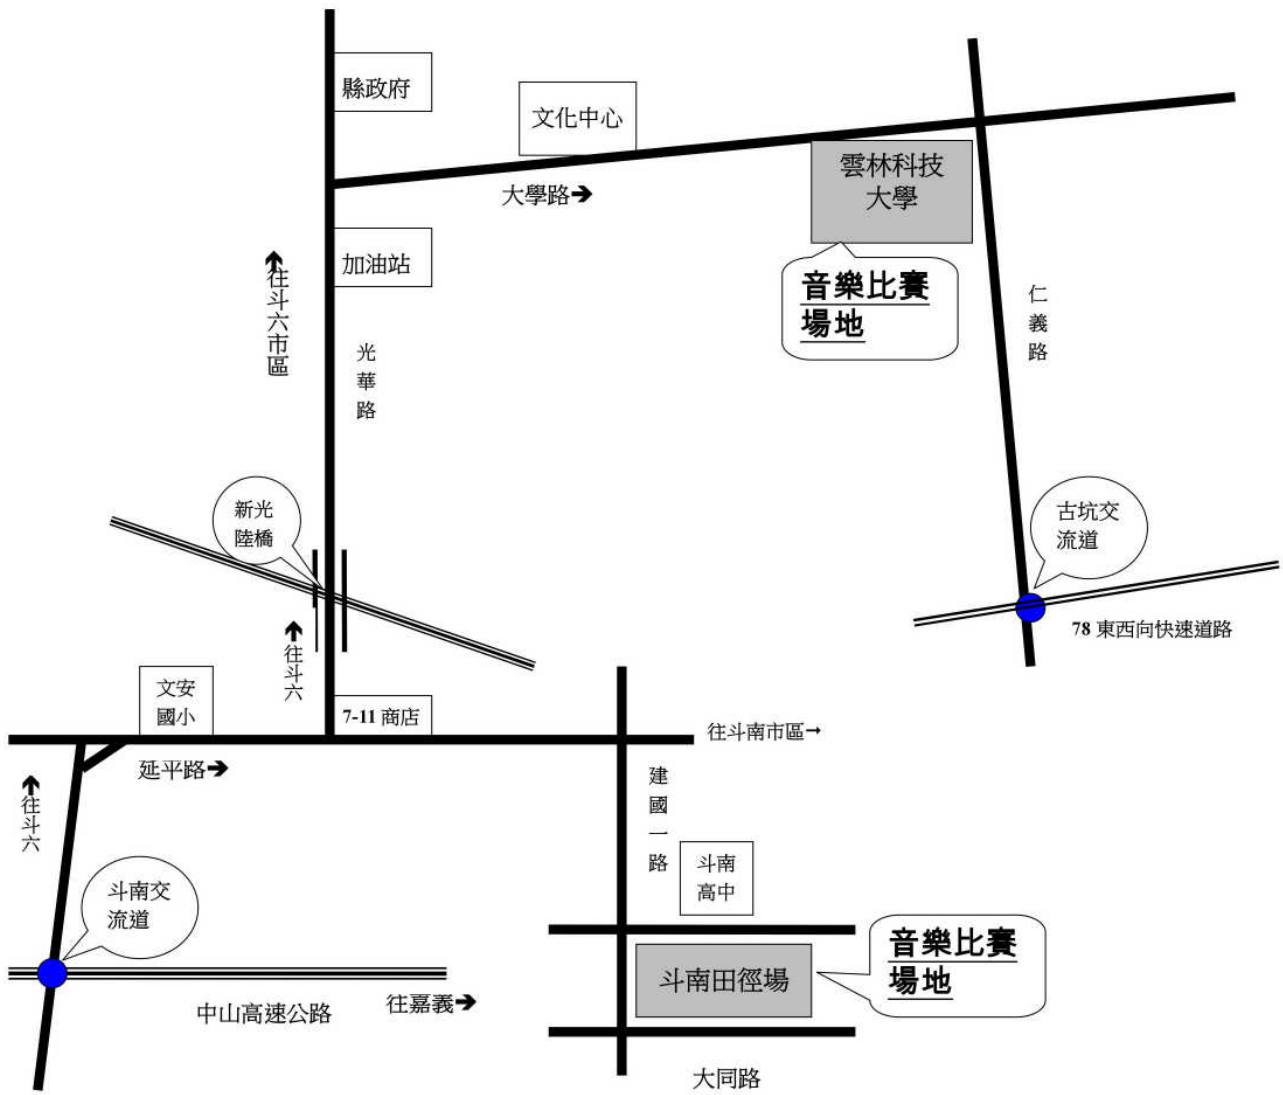

108 學年度全國學生音樂比賽團體項目【中區】決賽 各賽場資訊

A. 雲林科技大學學生活動中心表演廳

地址：雲林縣斗六市大學路 3 段 123 號

一、自行開車：

(一)北上(四路線擇一)：

1. 國道一號雲林系統交流道(243.7 km)→78 線快速公路往古坑方向→斗六/古坑交流道出口右轉台三線(往斗六)→本校
2. 國道一號(240.6 km)→下斗南交流道右轉→台一線→雲林路左轉→至斗六右轉大學路三段→本校
3. 國道一號(235.7km)→下虎尾交流道→斗六聯絡道路(斗六方向)→雲 74 鄉道→至大美國小處右轉台 1 丁省道(西平路)→右轉明德北路三段→上鎮西陸橋後右轉→公明路→左轉大學路三段→本校
4. 國道三號古坑系統(269.2 km)→台 78 線快速公路往古坑方向→斗六(台三線)→本校(大學路三段 123 號)

(二)南下(四路線擇一)：

1. 國道一號 (230.5 km) →下西螺交流道→台一線→荖桐鄉→省道 1 乙→西平路→中山路→右轉大學路三段→本校
2. 國道一號(240.6 km)→下斗南交流道右轉→台一線→雲林路左轉→至斗六右轉大學路三段→本校
3. 國道一號雲林系統交流道(243.7 km)→78 線快速公路往古坑方向→斗六/古坑交流道出口右轉台三線(往斗六)→本校
4. 國道三號(260.3 km) →下斗六交流道往斗六方向→於石榴路/台 3 線向右轉→台 3 線→於大學路一段/台 3 線向左轉→本校

二、台 鐵：搭乘台鐵 (斗六站下車)，搭計程車約 10 分。

三、高 鐵：高鐵 (雲林站下車)，轉乘高鐵快捷公車至雲林科技大學下車；或搭計程車，約 30 分。

108 學年度全國音樂比賽團體組中區決賽場地位置圖

◎斗南交流道至比賽場地約 10-15 分鐘。

◎古坑交流道至比賽場地約 10 分鐘。

B. 平面圖 1

國立雲林科技大學校園配置圖

Map of National Yunlin University of Science and Technology

D. 餐飲資料

飯店名稱	住址	電話
東池便當	雲林縣斗六市鎮東路 42-2 號	05-5348686
鐵路便當	雲林縣斗六市中山路 33 號	05-5374885
中央便當	雲林縣斗六市中華路 37 號	05-5321197
愛國街排骨飯店	雲林縣斗六市大同路 207 號	05-5350665
松竹亭日式快餐	雲林縣斗六市大同路 82 號	05-5323027
東池池上飯包	雲林縣斗六市南興街 20-3 號	05-5360623