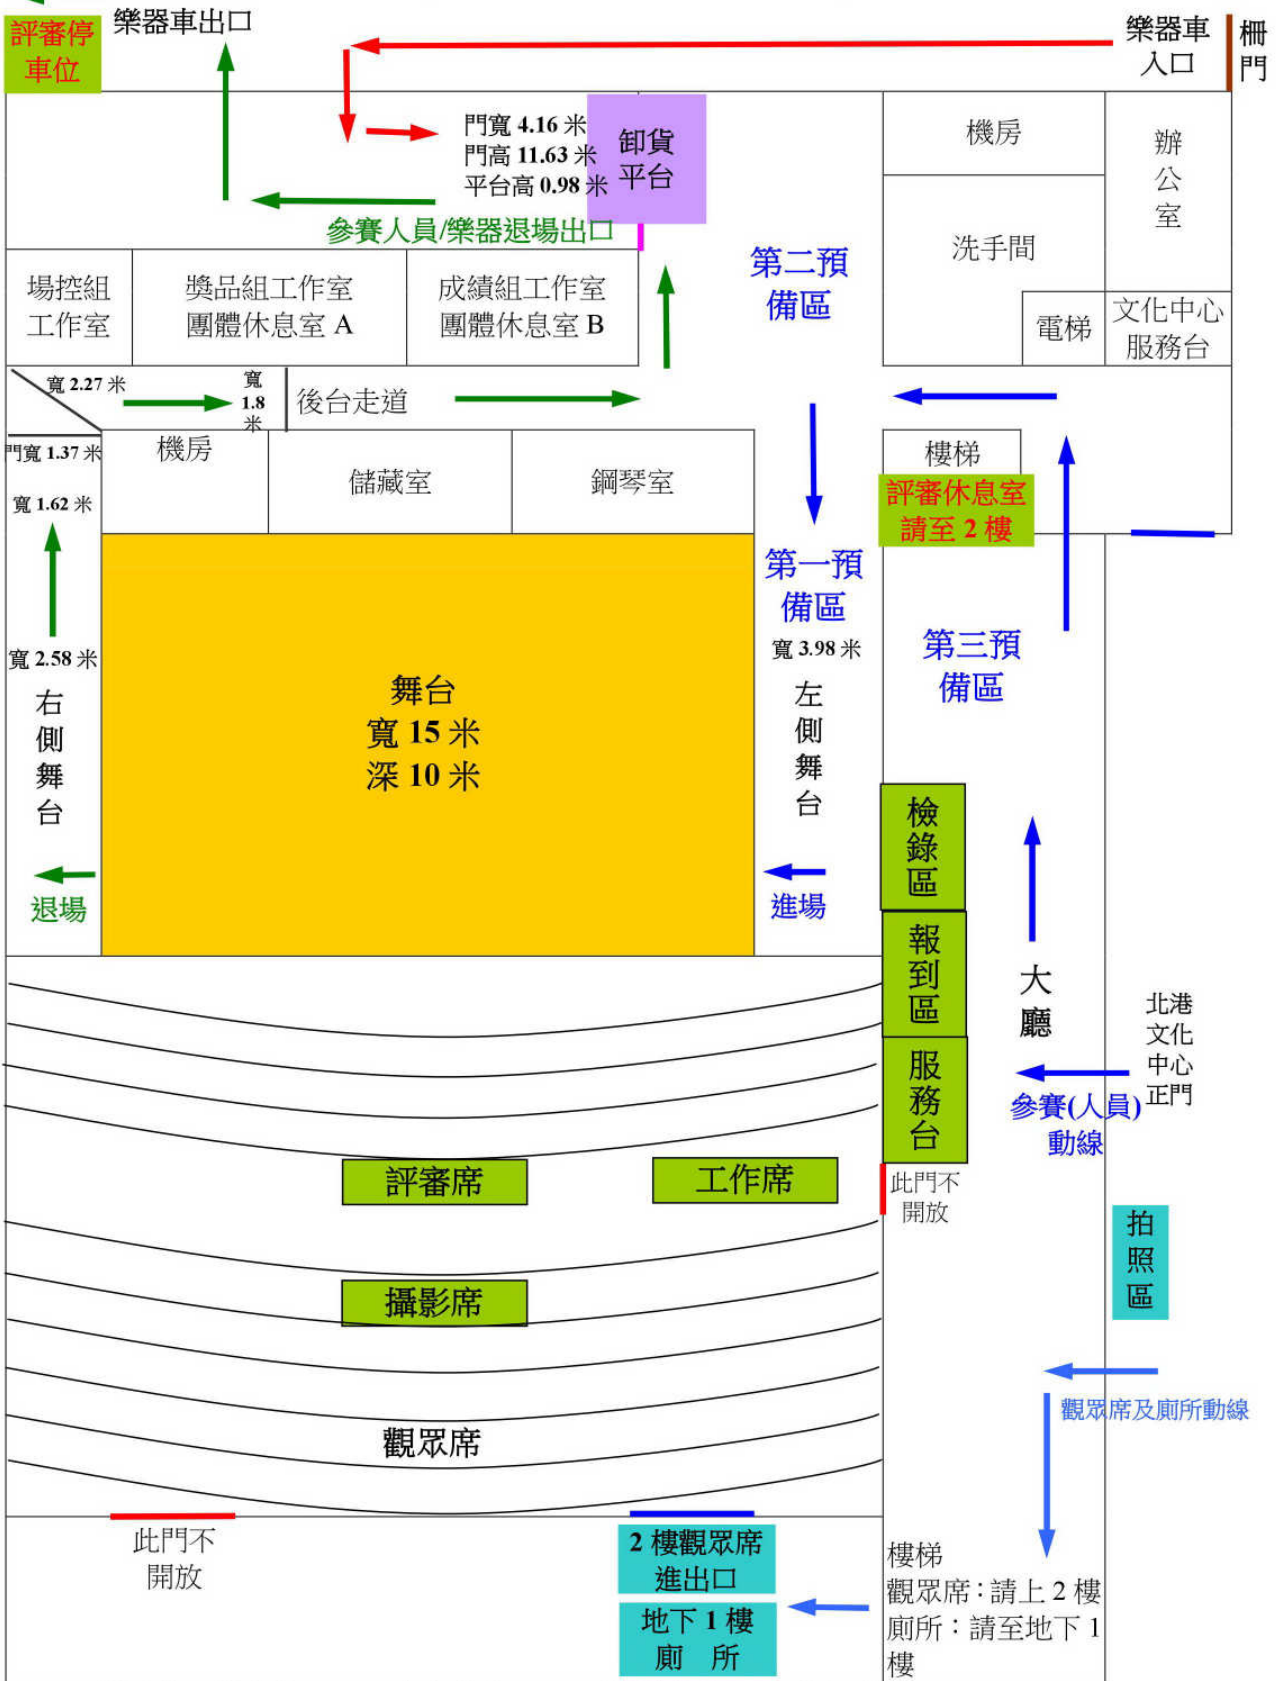

108 學年度全國學生音樂比賽團體項目【中區】決賽 各賽場資訊

A. 雲林縣北港文化中心家湖演藝廳

地址：雲林縣北港鎮公園路 66 號

一、自行開車：

◎南下：中山高經過斗南交流道後，轉至 78 東西快速道路(台西古坑線)往台西方向→於元長/褒忠交流道下(往元長方向) →走台 19 線經元長至北港→看到雲林縣警察局北港分局左轉至新南路(雲 162) →右轉至公園路→即可看到北港文化中心

【元長/褒忠交流道下至比賽場地約 20 分】

◎北上：中山高經過大林交流道後，轉至 78 東西快速道路(台西古坑線)往台西方向→於元長/褒忠交流道下(往元長方向) →走台 19 線經元長至北港→看到雲林縣警察局北港分局左轉至新南路(雲 162) →右轉至公園路→即可看到北港文化中心

【元長/褒忠交流道下至比賽場地約 20 分】

二、高鐵：

◎南下：高鐵雲林站，搭乘計程車約 35 分鐘，費用約 500 元。

◎北上：高鐵嘉義站，搭乘計程車約 25 分鐘，費用約 400 元。

三、台鐵：比賽場地無較近之台鐵站。

108 學年度全國學生音樂比賽團體組中區決賽「北港文化中心」交通位置圖

北港文化中心(地址：雲林縣北港鎮公園路 66 號)：

- ◎南下：中山高經過斗南交流道後，轉至 78 東西快速道路(台西古坑線)往台西方向→於元長/褒忠交流道下(往元長方向)→走台 19 線經元長至北港→看到雲林縣警察局北港分局左轉至新南路(雲 162)→右轉至公園路→即可看到北港文化中心【元長/褒忠交流道下至比賽場地約 20 分】
- ◎北上：中山高經過大林交流道後，轉至 78 東西快速道路(台西古坑線)往台西方向→於元長/褒忠交流道下(往元長方向)→走台 19 線經元長至北港→看到雲林縣警察局北港分局左轉至新南路(雲 162)→右轉至公園路→即可看到北港文化中心【元長/褒忠交流道下至比賽場地約 20 分】

B. 平面圖

108 學年度全國學生音樂比賽團體組中區決賽場地平面圖 (第一會場：北港文化中心)

※ **樂器車入場動線** **參賽動線** **退場動線** **觀眾動線**

C. 住宿資料

飯店名稱	住址	電話
朝聖高悅酒店	雲林縣北港鎮中山路 146 號	05-7822999
禾都商務飯店	雲林縣北港鎮文明路 60 號	05-7836000
北港好住背包客棧	雲林縣北港鎮光明路 20 號	05-7832665
水道頭咖啡民宿	雲林縣北港鎮東興街 40 號	05-7834865