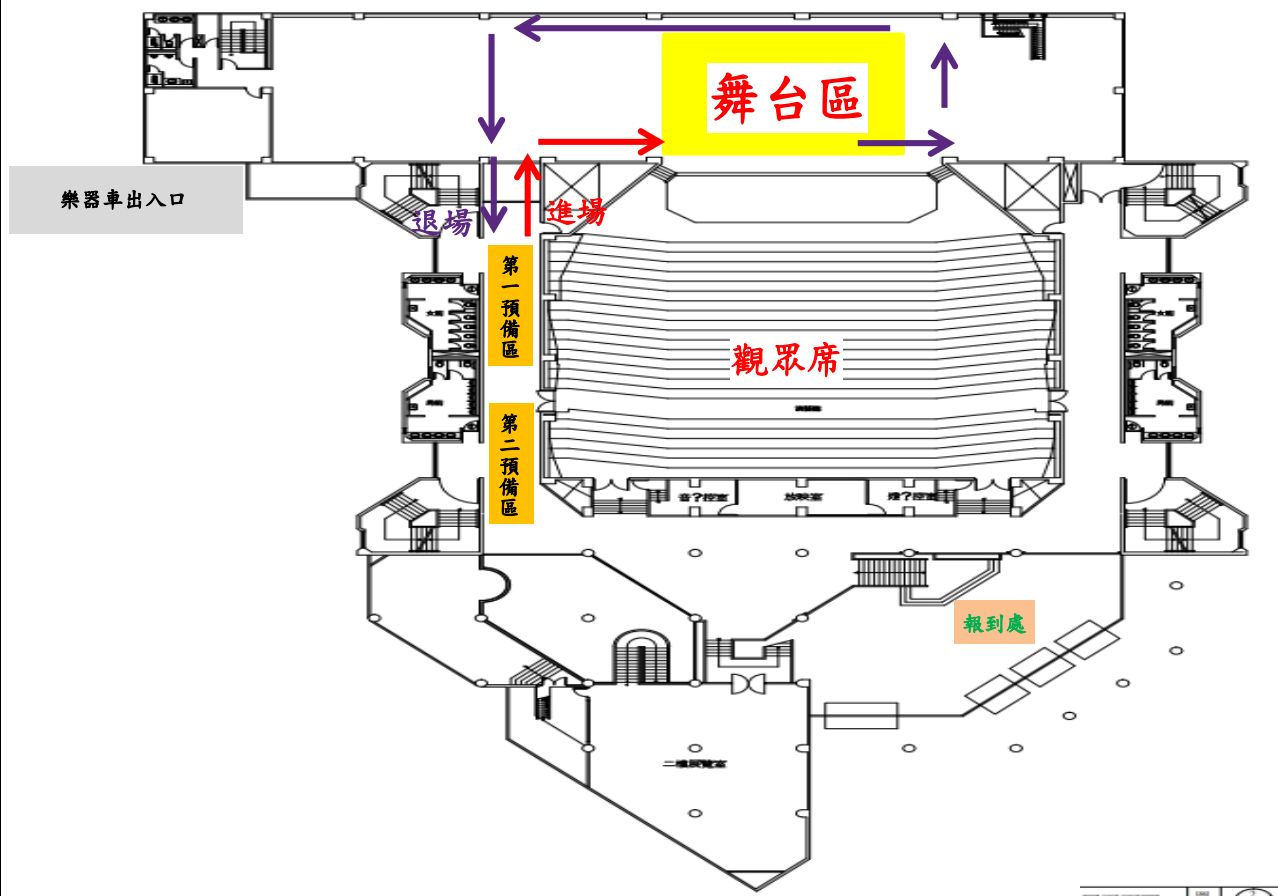

B. 臺東縣政府文化處藝文中心演藝廳

地址：臺東縣臺東市南京路 25 號

地圖連結：<https://goo.gl/maps/16uV7P61hdkAGUjH6>

◎交通資訊：

1. 公車：客運總站下車，您可選擇步行約 10 分鐘由新生路直行至南京路右轉到達或搭乘計程車到達。
2. 鐵路：抵達臺東火車站，可搭乘鼎東客運至轉運總站下車，您可選擇步行約 10 分鐘由新生路直行至南京路右轉到達或搭乘計程車到達。
3. 自行開車：由知本、太麻里往臺東市區行駛台 11 線之車輛，經豐原大橋後走中華路進入臺東市區。

B. 臺東縣政府文化處藝文中心演藝廳-平面圖

舞台動線規劃圖

E. 參考住宿資訊

網站連結(台東觀光旅遊網住宿資訊): <https://pse.is/P5TST>

飯店名稱	地址	電話
娜路彎大酒店	臺東縣臺東市連航路 66 號	089-239666
蘋果商務旅店	臺東縣臺東市中華路一段 857 號	089-318928
旅人驛站	臺東縣臺東市中山路 414 號	089-353300
米豆文旅	臺東縣臺東市中華路一段 237 號	089-318866
康橋大飯店－台東館	臺東縣臺東市中興路一段 209 巷 16 號 1-7 樓	089-229226
龍星木屋花園旅館	臺東縣臺東市新興路 625 號	089-228005
凱旋星光酒店	臺東縣臺東市臨海路一段 38 號	089-329588
台東富野渡假酒店	臺東縣臺東市復興路 38 號	089-350666
福康大飯店	臺東縣臺東市更生路 50 巷 28 號	089-355811
台東南豐鐵花棧	臺東縣臺東市中華路一段 585 號	089-328160
開達峇里商旅酒店	臺東縣臺東市鄭州街 11 號	089-351506
假期商務旅館	臺東縣臺東市正氣路 147 號	089-322270
新宿時尚商務旅館	臺東縣臺東市福建路 243 號	089-311777
禾風新棧度假飯店	臺東縣臺東市新興路 29 號	089-229968
東新大飯店	臺東縣臺東市文化街 72 號	089-331136
樂知旅店	臺東縣臺東市復興路 145 號	089-322100
假期商務旅館	臺東縣臺東市正氣路 147 號	089-322270
松夏大飯店	臺東縣臺東市中山路 393 號	089-324696
松鼎大飯店	臺東縣臺東市大同路 141 號	089-353101
國都商務旅館	臺東縣臺東市福建路 178 號	089-322733
英倫旅店	臺東縣臺東市中華路一段 564 號	089-324150
正一經典汽車商務旅館	臺東縣臺東市中華路一段 50 號	089-335531
旅行家商務會館	臺東縣臺東市安慶街 42 號	089-326456
愛馨會館	臺東縣臺東市中興路一段 110 號	089-228288
高野大飯店	臺東縣卑南鄉溫泉村龍泉路 30 之 2 號	089-515005
富野溫泉休閒會館	臺東縣卑南鄉溫泉村龍泉路 16 號	089-510510
知本亞灣飯店	臺東縣卑南鄉溫泉村鎮樂 1 號	089-510007
東台溫泉飯店	臺東縣卑南鄉溫泉村龍泉路 147 號	089-512290
朝陽假期飯店	臺東縣卑南鄉溫泉村龍泉路 55 號	089-514760
泓泉溫泉渡假村	臺東縣卑南鄉溫泉村龍泉路 139 巷 1 號	089-510150