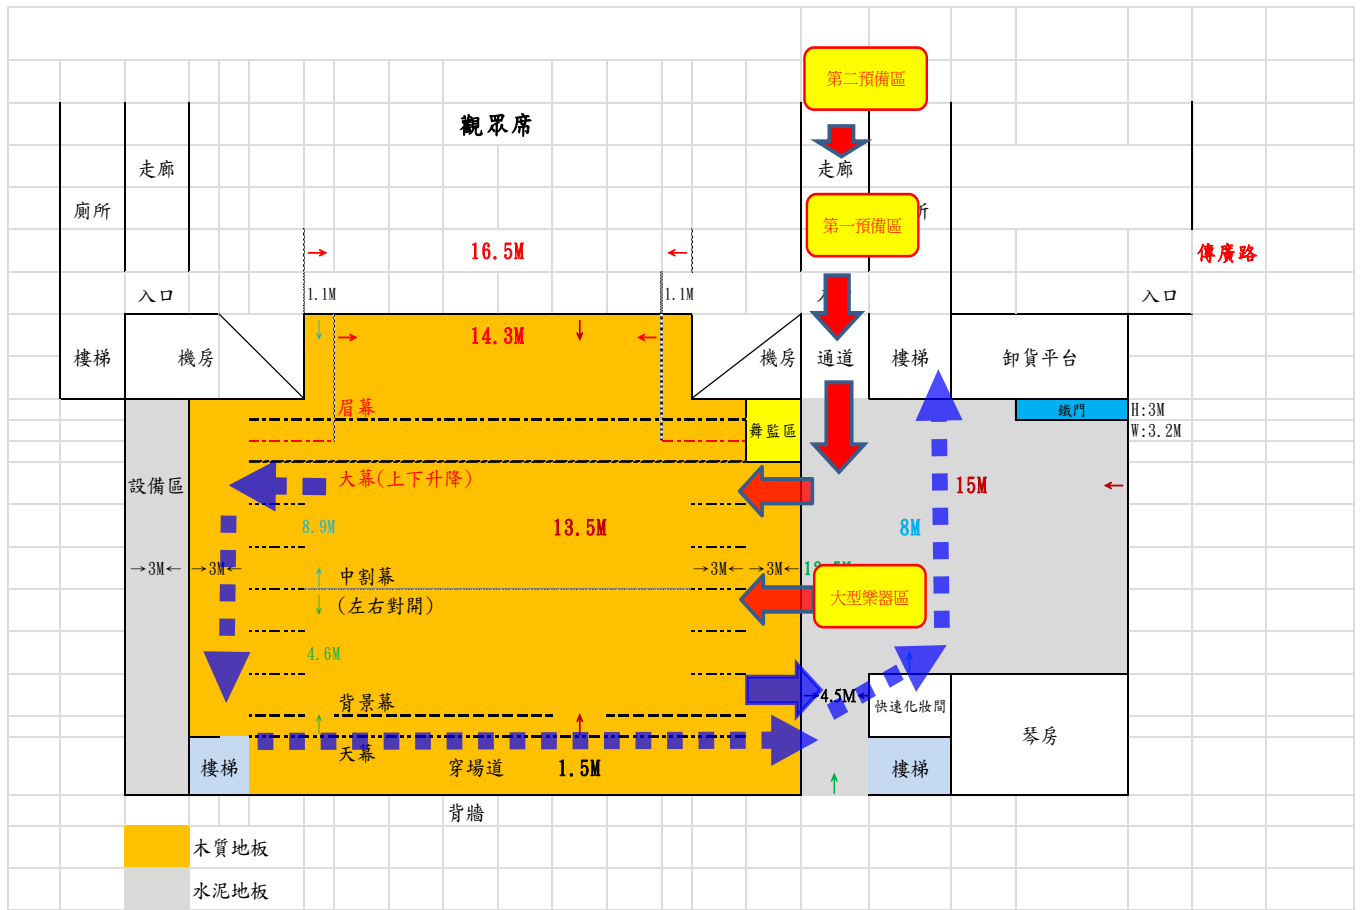

B. 臺東縣政府文化處藝文中心演藝廳-平面圖

舞台動線規劃圖