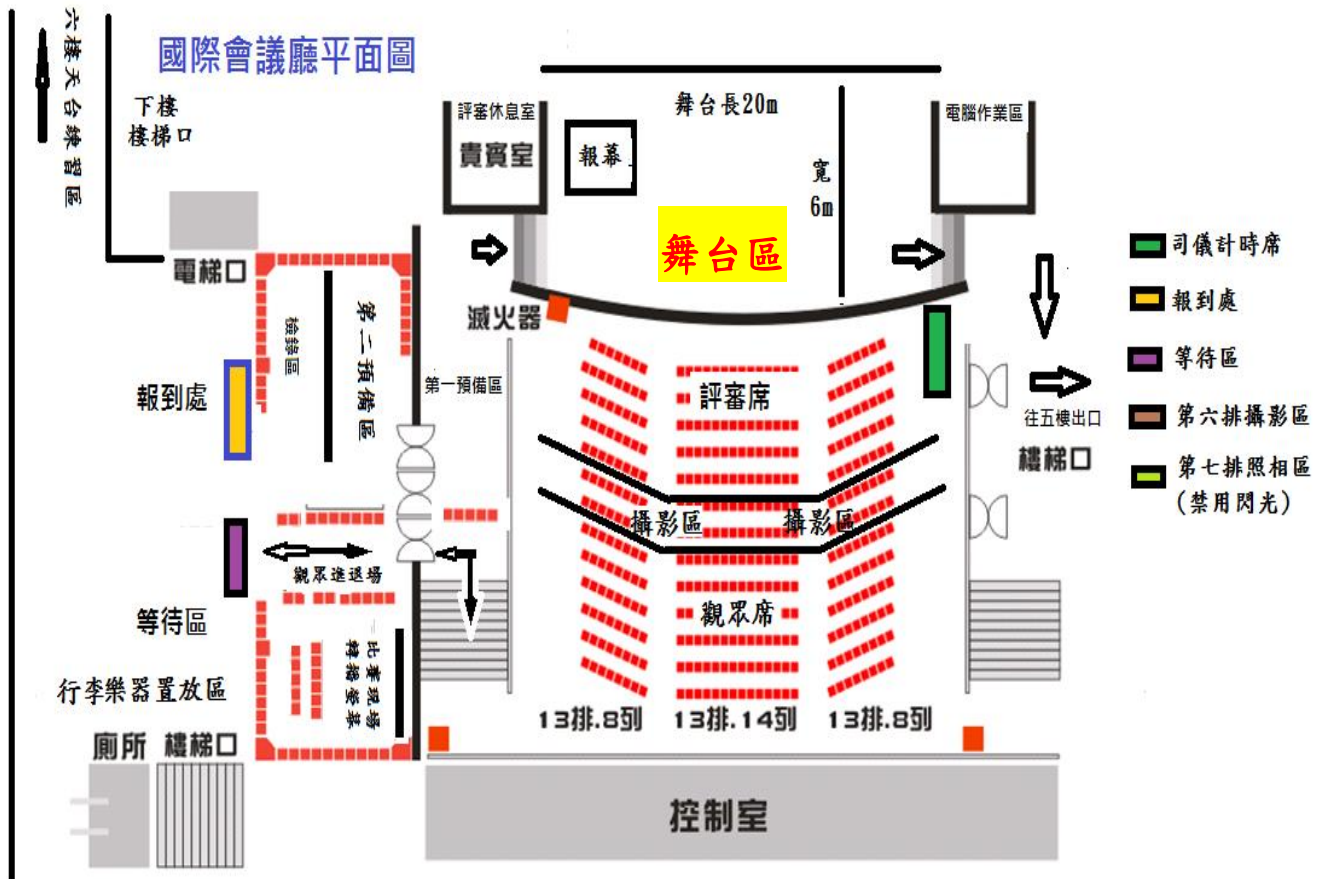

C. 臺東大學臺東校區 6F 國際會議廳

地址：臺東縣臺東市中華路一段 684 號

地圖連結：<https://goo.gl/maps/nZrcAx7W8edv5ZAU9>

◎交通資訊：

1. 由花東縱谷往臺東市區行駛之車輛，經十股綠色隧道後走更生路進入臺東市區，向右轉接中華路。
2. 由知本、太麻里往臺東市區行駛台 11 線之車輛，經豐原大橋後走中華路進入臺東市區。
3. 火車:從火車站轉搭鼎東客運至轉運總站，再由轉運總站步行至臺東大學約 10 分鐘。

C. 臺東大學臺東校區 6F 國際會議廳-平面圖

舞台動線規劃圖

E. 參考住宿資訊

網站連結(台東觀光旅遊網住宿資訊): <https://pse.is/P5TST>

飯店名稱	地址	電話
娜路彎大酒店	臺東縣臺東市連航路 66 號	089-239666
蘋果商務旅店	臺東縣臺東市中華路一段 857 號	089-318928
旅人驛站	臺東縣臺東市中山路 414 號	089-353300
米豆文旅	臺東縣臺東市中華路一段 237 號	089-318866
康橋大飯店－台東館	臺東縣臺東市中興路一段 209 巷 16 號 1-7 樓	089-229226
龍星木屋花園旅館	臺東縣臺東市新興路 625 號	089-228005
凱旋星光酒店	臺東縣臺東市臨海路一段 38 號	089-329588
台東富野渡假酒店	臺東縣臺東市復興路 38 號	089-350666
福康大飯店	臺東縣臺東市更生路 50 巷 28 號	089-355811
台東南豐鐵花棧	臺東縣臺東市中華路一段 585 號	089-328160
開達峇里商旅酒店	臺東縣臺東市鄭州街 11 號	089-351506
假期商務旅館	臺東縣臺東市正氣路 147 號	089-322270
新宿時尚商務旅館	臺東縣臺東市福建路 243 號	089-311777
禾風新棧度假飯店	臺東縣臺東市新興路 29 號	089-229968
東新大飯店	臺東縣臺東市文化街 72 號	089-331136
樂知旅店	臺東縣臺東市復興路 145 號	089-322100
假期商務旅館	臺東縣臺東市正氣路 147 號	089-322270
松夏大飯店	臺東縣臺東市中山路 393 號	089-324696
松鼎大飯店	臺東縣臺東市大同路 141 號	089-353101
國都商務旅館	臺東縣臺東市福建路 178 號	089-322733
英倫旅店	臺東縣臺東市中華路一段 564 號	089- 324150
正一經典汽車商務旅館	臺東縣臺東市中華路一段 50 號	089- 335531
旅行家商務會館	臺東縣臺東市安慶街 42 號	089- 326456
愛馨會館	臺東縣臺東市中興路一段 110 號	089-228288
高野大飯店	臺東縣卑南鄉溫泉村龍泉路 30 之 2 號	089- 515005
富野溫泉休閒會館	臺東縣卑南鄉溫泉村龍泉路 16 號	089- 510510
知本亞灣飯店	臺東縣卑南鄉溫泉村鎮樂 1 號	089- 510007
東台溫泉飯店	臺東縣卑南鄉溫泉村龍泉路 147 號	089- 512290
朝陽假期飯店	臺東縣卑南鄉溫泉村龍泉路 55 號	089- 514760
泓泉溫泉渡假村	臺東縣卑南鄉溫泉村龍泉路 139 巷 1 號	089- 510150