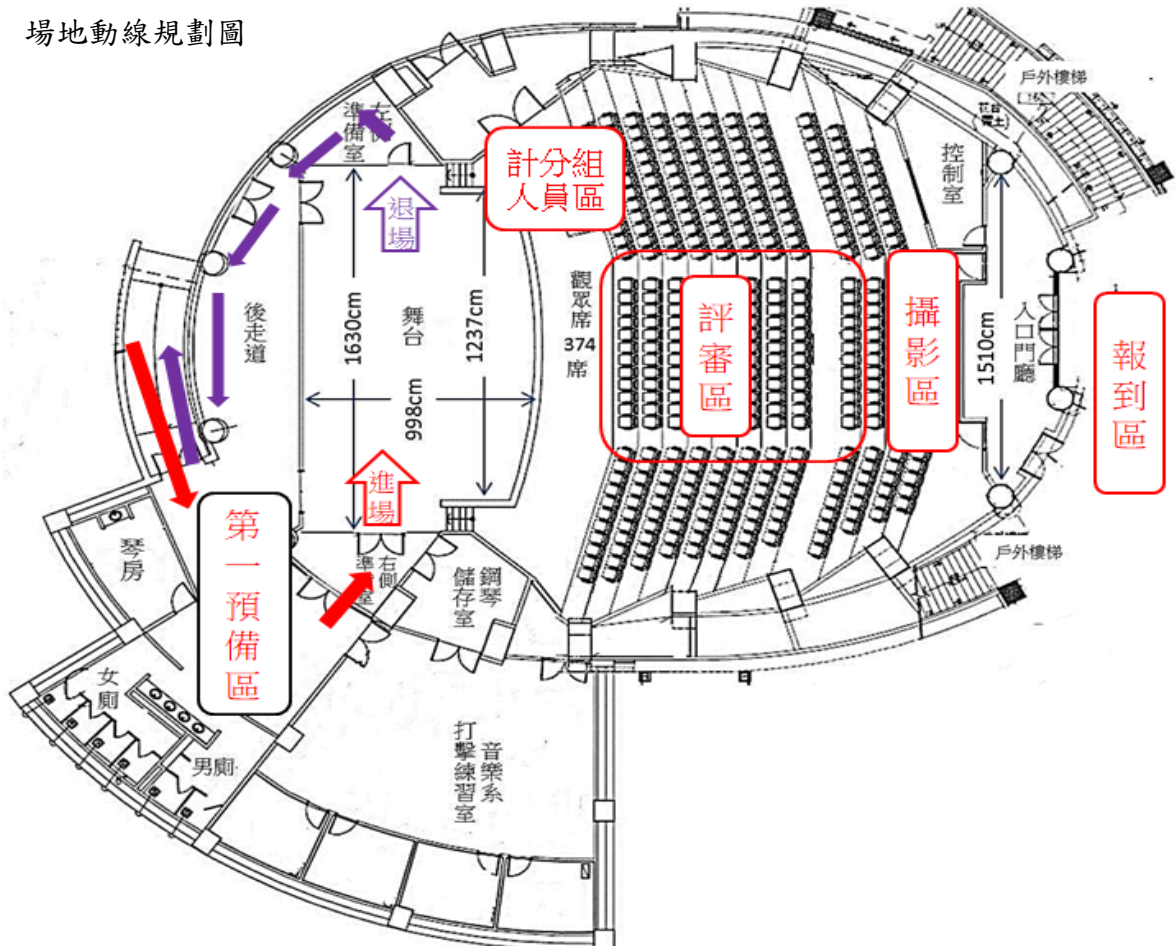

D. 臺東大學知本校區演藝廳

地址：臺東縣臺東市大學路二段 369 號

地圖連結：<https://goo.gl/maps/rQfatqgEYJ51kLBH8>

◎交通資訊：

1. 自行開車：

- (1) 從花蓮方向至臺東，可沿臺 9 線至卑南鄉東興村過橋(約 384.6km 處)左轉大學路後直行，約 5 分鐘可達校門；若從臺 11 線，可沿臺東市區外環道(臨海路)通過豐原大橋後約 500 公尺(約 172.6km 處)右轉大學路，約 5 分鐘可達校門口。
- (2) 從高雄方向來臺東，可沿臺 9 線至卑南鄉東興村(約 384.6km 處)右轉大學路直行約 5 分鐘可達校門；若從臺 11 線(約 172.6km 處)左轉大學路，約 5 分鐘可達校門口。

2. 火車：於知本火車站下車後轉搭計程車，約 10 分鐘(6.5 公里)可抵達。

D. 臺東大學知本校區演藝廳-平面圖

場地動線規劃圖

E. 參考住宿資訊

網站連結(台東觀光旅遊網住宿資訊): <https://pse.is/P5TST>

飯店名稱	地址	電話
娜路彎大酒店	臺東縣臺東市連航路 66 號	089-239666
蘋果商務旅店	臺東縣臺東市中華路一段 857 號	089-318928
旅人驛站	臺東縣臺東市中山路 414 號	089-353300
米豆文旅	臺東縣臺東市中華路一段 237 號	089-318866
康橋大飯店－台東館	臺東縣臺東市中興路一段 209 巷 16 號 1-7 樓	089-229226
龍星木屋花園旅館	臺東縣臺東市新興路 625 號	089-228005
凱旋星光酒店	臺東縣臺東市臨海路一段 38 號	089-329588
台東富野渡假酒店	臺東縣臺東市復興路 38 號	089-350666
福康大飯店	臺東縣臺東市更生路 50 巷 28 號	089-355811
台東南豐鐵花棧	臺東縣臺東市中華路一段 585 號	089-328160
開達峇里商旅酒店	臺東縣臺東市鄭州街 11 號	089-351506
假期商務旅館	臺東縣臺東市正氣路 147 號	089-322270
新宿時尚商務旅館	臺東縣臺東市福建路 243 號	089-311777
禾風新棧度假飯店	臺東縣臺東市新興路 29 號	089-229968
東新大飯店	臺東縣臺東市文化街 72 號	089-331136
樂知旅店	臺東縣臺東市復興路 145 號	089-322100
假期商務旅館	臺東縣臺東市正氣路 147 號	089-322270
松夏大飯店	臺東縣臺東市中山路 393 號	089-324696
松鼎大飯店	臺東縣臺東市大同路 141 號	089-353101
國都商務旅館	臺東縣臺東市福建路 178 號	089-322733
英倫旅店	臺東縣臺東市中華路一段 564 號	089-324150
正一經典汽車商務旅館	臺東縣臺東市中華路一段 50 號	089-335531
旅行家商務會館	臺東縣臺東市安慶街 42 號	089-326456
愛馨會館	臺東縣臺東市中興路一段 110 號	089-228288
高野大飯店	臺東縣卑南鄉溫泉村龍泉路 30 之 2 號	089-515005
富野溫泉休閒會館	臺東縣卑南鄉溫泉村龍泉路 16 號	089-510510
知本亞灣飯店	臺東縣卑南鄉溫泉村鎮樂 1 號	089-510007
東台溫泉飯店	臺東縣卑南鄉溫泉村龍泉路 147 號	089-512290
朝陽假期飯店	臺東縣卑南鄉溫泉村龍泉路 55 號	089-514760
泓泉溫泉渡假村	臺東縣卑南鄉溫泉村龍泉路 139 巷 1 號	089-510150