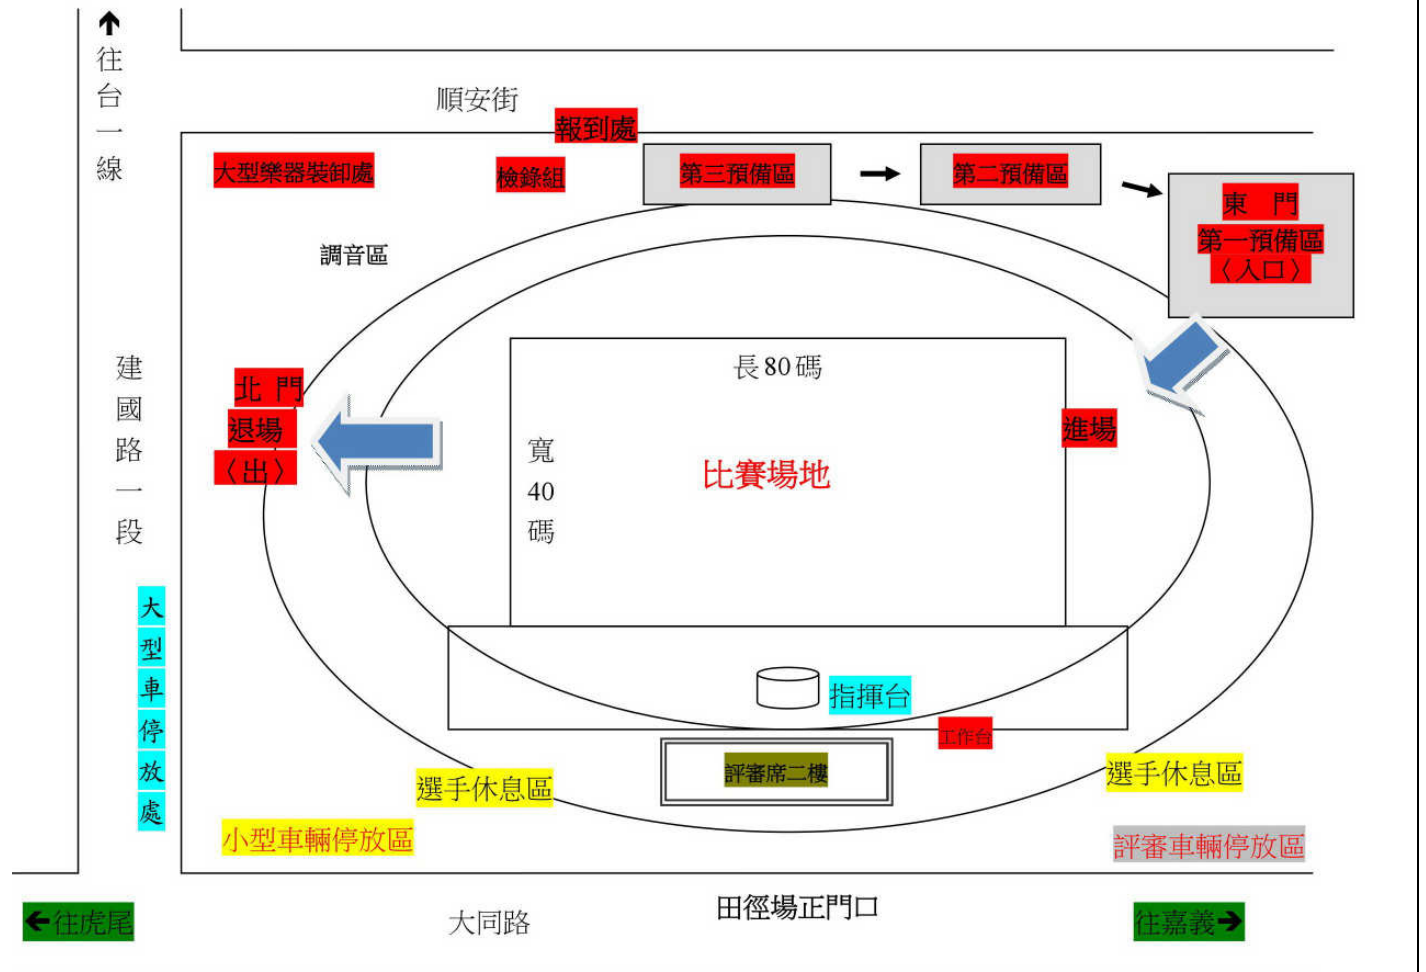

108 學年度全國學生音樂比賽團體項目【中區】決賽 各賽場資訊

A. 雲林縣立斗南田徑場

地址：雲林縣斗南鎮大同路 150 號

- 一、 **自行開車**：自中山高斗南交流道下，往斗六/斗南方向，丁字路右轉往延平路行駛，建國一路右轉，斗南田徑場於左手邊。
- 二、 **台鐵**：搭乘台鐵（斗南站下車），搭計程車約 5 分。
- 三、 **高鐵**：高鐵（雲林站下車），搭計程車，約 20 分。

108 學年度全國音樂比賽團體組中區決賽場地位置圖

◎斗南交流道至比賽場地約 10-15 分鐘。

◎古坑交流道至比賽場地約 10 分鐘。

B. 平面圖

108 學年度全國學生音樂比賽團體組中區決賽場地平面圖
(第三會場：斗南田徑場)

C. 住宿資料

飯店名稱	住址	電話
御品王朝旅店	雲林縣斗南鎮建國一路 288 號	05-5950101
永安商旅	雲林縣斗南鎮永安街 132 號	05-5955111
他里霧大旅社	雲林縣斗南鎮順安街 65 號	05-5973177
風華渡假旅館	雲林縣虎尾鎮平和路 20-15 號	05-6366666

D. 餐飲資料

店家名稱	住址	電話
東池池上便當	雲林縣斗南鎮大成路 37 號	05-5950189
原味廣式燒臘便當店	雲林縣斗南鎮中山路 24 號	05-5952220
池上飯包	雲林縣斗南鎮中正路 249 號	05-5961262
甲一飯包	雲林縣斗南鎮南昌路 232 號	05-5969822
大三元港式燒臘斗南店	雲林縣斗南鎮南昌路 220 號	05-5953202
麥當勞-斗南延平店	雲林縣斗南鎮延平路二段 455 號	05-5952608