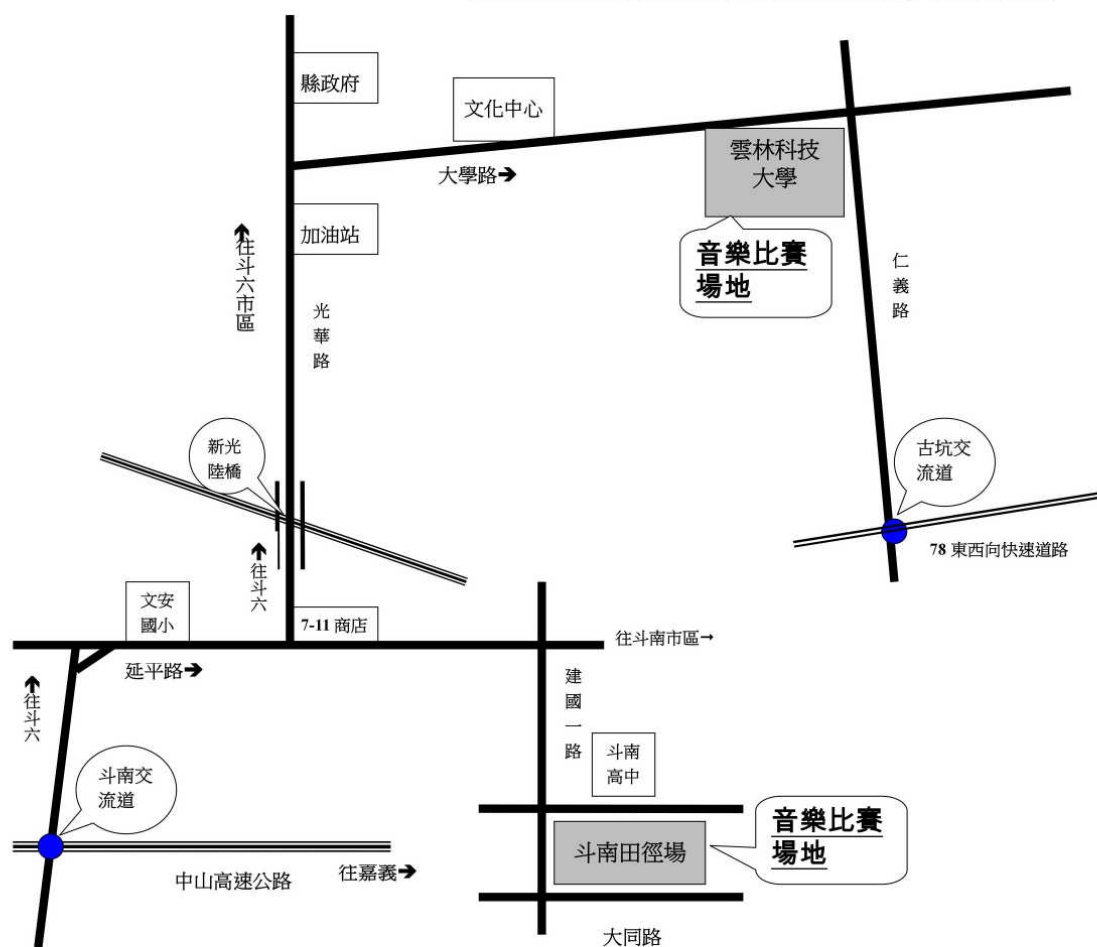

108 學年度全國學生音樂比賽團體項目【中區】決賽 各賽場資訊

A. 雲林縣立斗南田徑場

地址：雲林縣斗南鎮大同路 150 號

- 一、 **自行開車**：自中山高斗南交流道下，往斗六/斗南方向，丁字路右轉往延平路行駛，建國一路右轉，斗南田徑場於左手邊。
- 二、 **台鐵**：搭乘台鐵（斗南站下車），搭計程車約 5 分。
- 三、 **高鐵**：高鐵（雲林站下車），搭計程車，約 20 分。

108 學年度全國音樂比賽團體組中區決賽場地位置圖

◎斗南交流道至比賽場地約 10-15 分鐘。

◎古坑交流道至比賽場地約 10 分鐘。

B. 平面圖

108 學年度全國學生音樂比賽團體組中區決賽場地平面圖
(第三會場：斗南田徑場)

C. 住宿資料

飯店名稱	住址	電話
御品王朝旅店	雲林縣斗南鎮建國一路 288 號	05-5950101
永安商旅	雲林縣斗南鎮永安街 132 號	05-5955111
他里霧大旅社	雲林縣斗南鎮順安街 65 號	05-5973177
風華渡假旅館	雲林縣虎尾鎮平和路 20-15 號	05-6366666

D. 餐飲資料

店家名稱	住址	電話
東池池上便當	雲林縣斗南鎮大成路 37 號	05-5950189
原味廣式燒臘便當店	雲林縣斗南鎮中山路 24 號	05-5952220
池上飯包	雲林縣斗南鎮中正路 249 號	05-5961262
甲一飯包	雲林縣斗南鎮南昌路 232 號	05-5969822
大三元港式燒臘斗南店	雲林縣斗南鎮南昌路 220 號	05-5953202
麥當勞-斗南延平店	雲林縣斗南鎮延平路二段 455 號	05-5952608