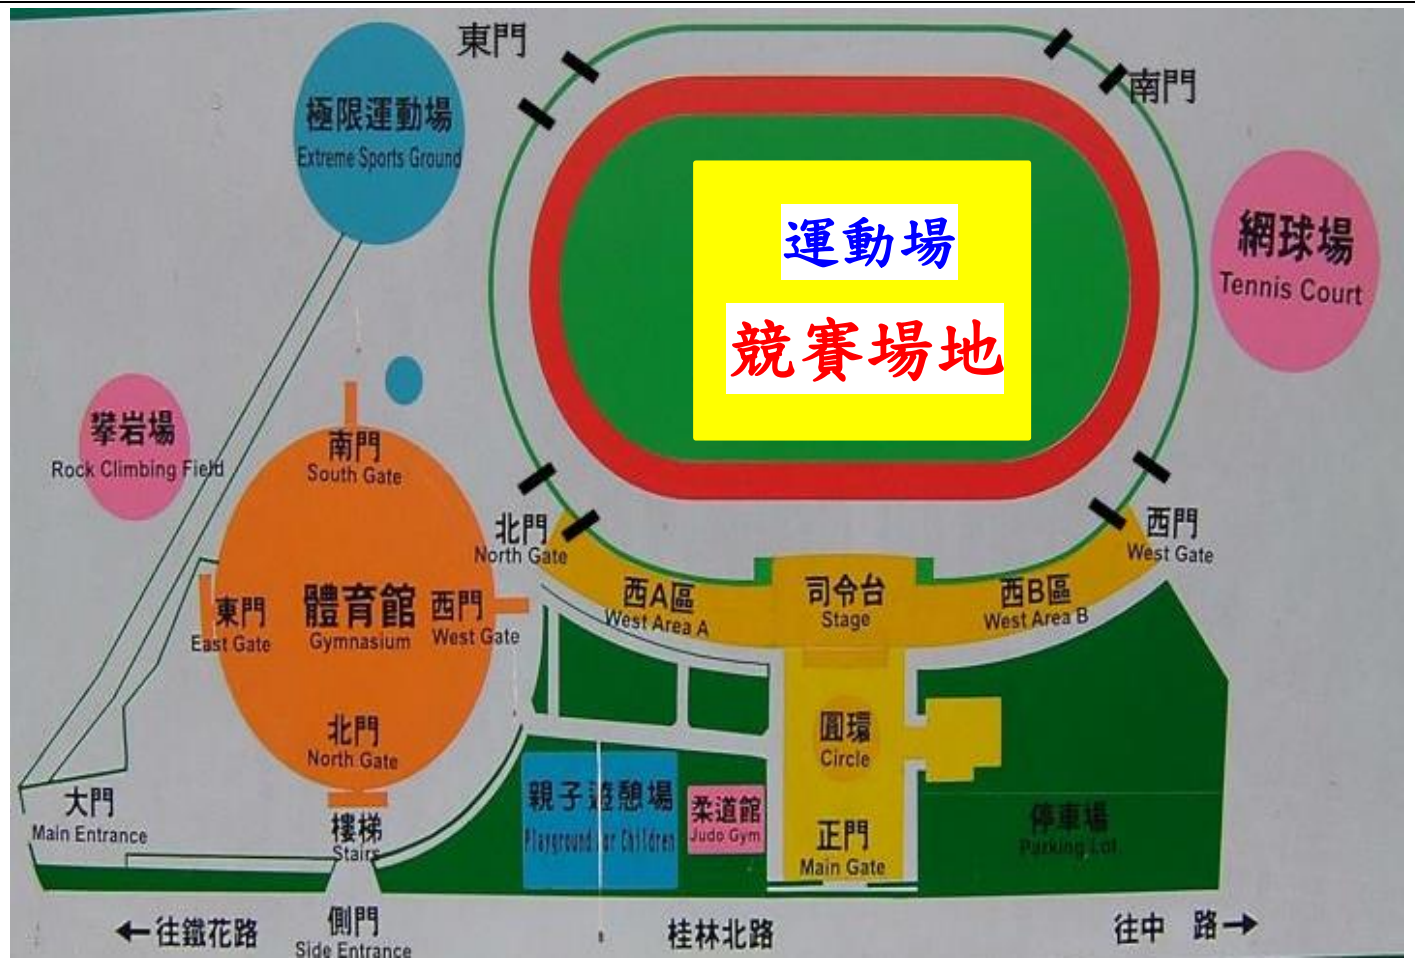

108學年度全國學生音樂比賽團體項目南區決賽 各賽場資訊

A. 臺東縣立體育場

地址：臺東縣臺東市桂林北路 52 巷 120 號 地圖連結：<https://goo.gl/maps/41ZChwL3PPu3FCxX9>

◎交通資訊：

1. 由花東縱谷往臺東市區行駛之車輛，經十股綠色隧道後走更生路進入臺東市區，向右轉接博愛路，進入桂林北路。
2. 由知本、太麻里往臺東市區行駛台 11 線之車輛，經豐原大橋後走中華路進入臺東市區，於桂林北路向左轉，路程時間：大約 15 分鐘。
3. 搭乘火車站公車：搭乘鼎東客運至轉運總站→往鐵花村、鯉魚山步行右轉約 5 分鐘。

A. 臺東縣立體育場-平面圖

場地動線規劃圖

E. 參考住宿資訊

網站連結(台東觀光旅遊網住宿資訊): <https://pse.is/P5TST>

飯店名稱	地址	電話
娜路彎大酒店	臺東縣臺東市連航路 66 號	089-239666
蘋果商務旅店	臺東縣臺東市中華路一段 857 號	089-318928
旅人驛站	臺東縣臺東市中山路 414 號	089-353300
米豆文旅	臺東縣臺東市中華路一段 237 號	089-318866
康橋大飯店－台東館	臺東縣臺東市中興路一段 209 巷 16 號 1-7 樓	089-229226
龍星木屋花園旅館	臺東縣臺東市新興路 625 號	089-228005
凱旋星光酒店	臺東縣臺東市臨海路一段 38 號	089-329588
台東富野渡假酒店	臺東縣臺東市復興路 38 號	089-350666
福康大飯店	臺東縣臺東市更生路 50 巷 28 號	089-355811
台東南豐鐵花棧	臺東縣臺東市中華路一段 585 號	089-328160
開達峇里商旅酒店	臺東縣臺東市鄭州街 11 號	089-351506
假期商務旅館	臺東縣臺東市正氣路 147 號	089-322270
新宿時尚商務旅館	臺東縣臺東市福建路 243 號	089-311777
禾風新棧度假飯店	臺東縣臺東市新興路 29 號	089-229968
東新大飯店	臺東縣臺東市文化街 72 號	089-331136
樂知旅店	臺東縣臺東市復興路 145 號	089-322100
假期商務旅館	臺東縣臺東市正氣路 147 號	089-322270
松夏大飯店	臺東縣臺東市中山路 393 號	089-324696
松鼎大飯店	臺東縣臺東市大同路 141 號	089-353101
國都商務旅館	臺東縣臺東市福建路 178 號	089-322733
英倫旅店	臺東縣臺東市中華路一段 564 號	089-324150
正一經典汽車商務旅館	臺東縣臺東市中華路一段 50 號	089-335531
旅行家商務會館	臺東縣臺東市安慶街 42 號	089-326456
愛馨會館	臺東縣臺東市中興路一段 110 號	089-228288
高野大飯店	臺東縣卑南鄉溫泉村龍泉路 30 之 2 號	089-515005
富野溫泉休閒會館	臺東縣卑南鄉溫泉村龍泉路 16 號	089-510510
知本亞灣飯店	臺東縣卑南鄉溫泉村鎮樂 1 號	089-510007
東台溫泉飯店	臺東縣卑南鄉溫泉村龍泉路 147 號	089-512290
朝陽假期飯店	臺東縣卑南鄉溫泉村龍泉路 55 號	089-514760
泓泉溫泉渡假村	臺東縣卑南鄉溫泉村龍泉路 139 巷 1 號	089-510150