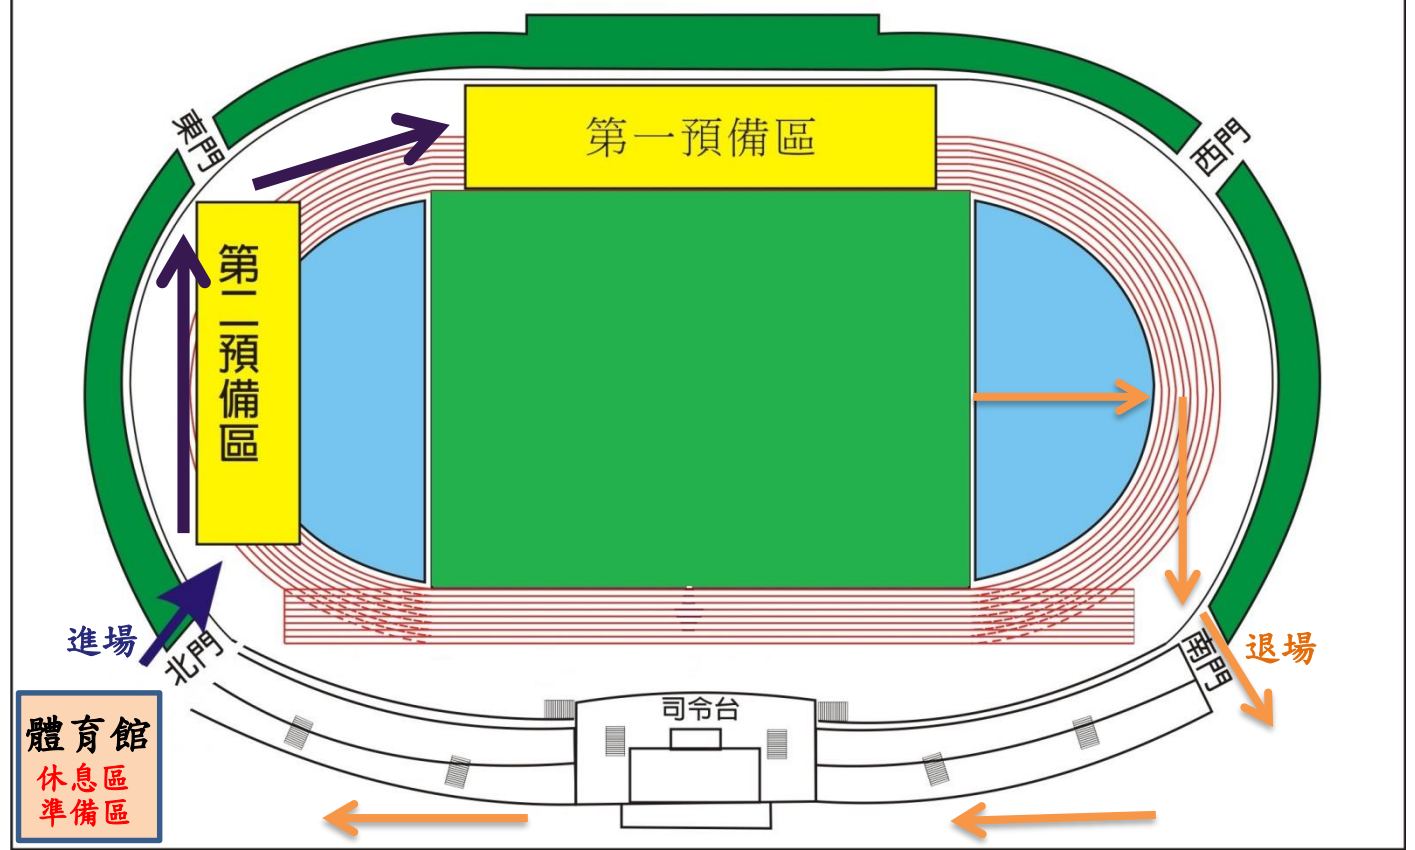

108學年度全國學生音樂比賽團體項目南區決賽 各賽場資訊

A. 臺東縣立體育場

地址：臺東縣臺東市桂林北路 52 巷 120 號 地圖連結：<https://goo.gl/maps/41ZChwL3PPu3FCxX9>

◎交通資訊：

1. 由花東縱谷往臺東市區行駛之車輛，經十股綠色隧道後走更生路進入臺東市區，向右轉接博愛路，進入桂林北路。
2. 由知本、太麻里往臺東市區行駛台 11 線之車輛，經豐原大橋後走中華路進入臺東市區，於桂林北路向左轉，路程時間：大約 15 分鐘。
3. 搭乘火車站公車：搭乘鼎東客運至轉運總站→往鐵花村、鯉魚山步行右轉約 5 分鐘。

A. 臺東縣立體育場-平面圖

場地動線規劃圖

E. 參考住宿資訊

網站連結(台東觀光旅遊網住宿資訊): <https://pse.is/P5TST>

飯店名稱	地址	電話
娜路彎大酒店	臺東縣臺東市連航路 66 號	089-239666
蘋果商務旅店	臺東縣臺東市中華路一段 857 號	089-318928
旅人驛站	臺東縣臺東市中山路 414 號	089-353300
米豆文旅	臺東縣臺東市中華路一段 237 號	089-318866
康橋大飯店－台東館	臺東縣臺東市中興路一段 209 巷 16 號 1-7 樓	089-229226
龍星木屋花園旅館	臺東縣臺東市新興路 625 號	089-228005
凱旋星光酒店	臺東縣臺東市臨海路一段 38 號	089-329588
台東富野渡假酒店	臺東縣臺東市復興路 38 號	089-350666
福康大飯店	臺東縣臺東市更生路 50 巷 28 號	089-355811
台東南豐鐵花棧	臺東縣臺東市中華路一段 585 號	089-328160
開達峇里商旅酒店	臺東縣臺東市鄭州街 11 號	089-351506
假期商務旅館	臺東縣臺東市正氣路 147 號	089-322270
新宿時尚商務旅館	臺東縣臺東市福建路 243 號	089-311777
禾風新棧度假飯店	臺東縣臺東市新興路 29 號	089-229968
東新大飯店	臺東縣臺東市文化街 72 號	089-331136
樂知旅店	臺東縣臺東市復興路 145 號	089-322100
假期商務旅館	臺東縣臺東市正氣路 147 號	089-322270
松夏大飯店	臺東縣臺東市中山路 393 號	089-324696
松鼎大飯店	臺東縣臺東市大同路 141 號	089-353101
國都商務旅館	臺東縣臺東市福建路 178 號	089-322733
英倫旅店	臺東縣臺東市中華路一段 564 號	089-324150
正一經典汽車商務旅館	臺東縣臺東市中華路一段 50 號	089-335531
旅行家商務會館	臺東縣臺東市安慶街 42 號	089-326456
愛馨會館	臺東縣臺東市中興路一段 110 號	089-228288
高野大飯店	臺東縣卑南鄉溫泉村龍泉路 30 之 2 號	089-515005
富野溫泉休閒會館	臺東縣卑南鄉溫泉村龍泉路 16 號	089-510510
知本亞灣飯店	臺東縣卑南鄉溫泉村鎮樂 1 號	089-510007
東台溫泉飯店	臺東縣卑南鄉溫泉村龍泉路 147 號	089-512290
朝陽假期飯店	臺東縣卑南鄉溫泉村龍泉路 55 號	089-514760
泓泉溫泉渡假村	臺東縣卑南鄉溫泉村龍泉路 139 巷 1 號	089-510150