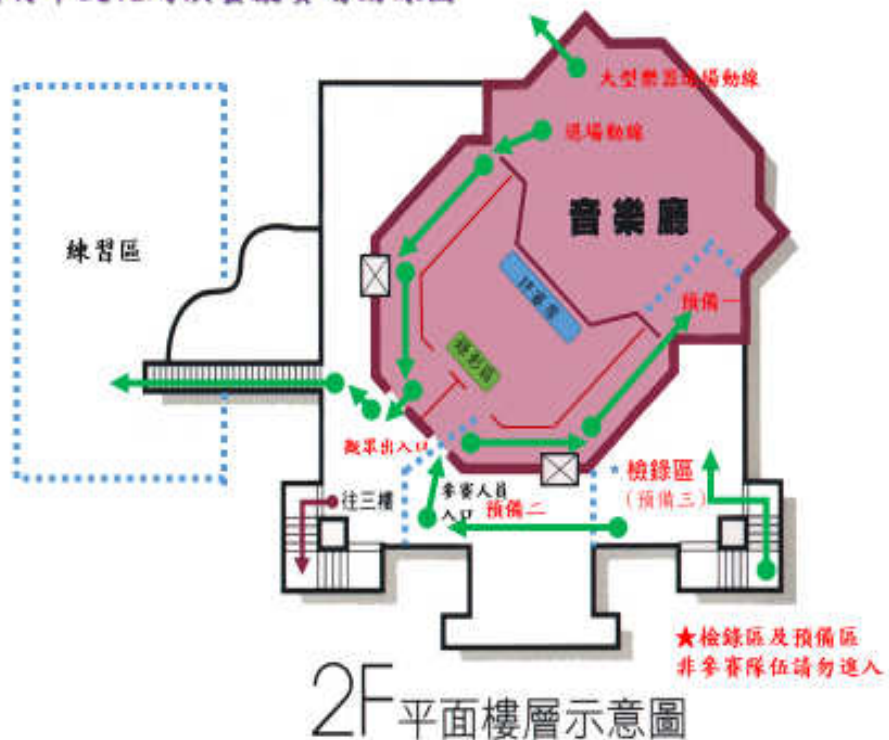

108 學年度全國學生音樂比賽團體項目【北區】決賽 各賽場資訊

A. 新竹市文化局演藝廳

地址：新竹市北區東大路二段 17 號

【自行開車】

自行開車前往時，下「中山高」新竹交流道後，延著光復路二段上高架橋接東大路，到經國路時請迴轉，即可到達演藝廳停車場。

【台鐵】

於「新竹」站下車，由火車站前「中正路」步行至「北大路」右轉，再左轉進入「演藝路」，路程大約 20 分鐘。

【高鐵】

於「新竹」站下車，搭乘<182 高鐵新竹站--北大橋>高鐵接駁車 (需付費)，在「北大橋」站下車。或轉乘台鐵六家線，於「新竹」站下車。

【新竹市電動公車】

<57>(區)路公車：在「北大橋」站下車。

【市區公車】(付費)

<12>路公車：在「文化中心」站下車。

<55 路(經荷蘭村)>公車：在「文化中心」站下車。

【演藝廳周邊位置圖】

B.平面圖

新竹市文化局演藝廳賽場動線圖

新竹市文化局演藝廳賽場動線圖

遊覽車下車處(西天)

C.住宿資料

飯店名稱	住址	電話
新竹國賓大飯店(五星)	新竹市東區中華路2段188號	03-5151111
金世紀大飯店(三星)	新竹市北大路358號	03-5282255
卡爾登大飯店(三星)	新竹市北大路225號	03-5259999
福泰商務酒店(三星)	新竹市中央路106號	03-5212323
心園商務旅館(二星)	新竹市東區民權路223號	03-5313525
棒球精緻旅店(二星)	新竹市西大路549號	03-5261172
日月光國際大飯店(二星)	新竹市東區中央路335巷16號	03-5456363
福宏商務旅館(二星)	新竹市東門街128號1-8樓	03-5281818
芝蘭賓館(一星)	新竹市東區中華路二段480號	03-5254166
荷米斯飯店	新竹市北區西大路606號	03-5266201
新苑庭園大飯店	新竹市大同路11號	03-5226868
花祺大旅店	新竹市東區民生路268號	03-5323183
柏克萊商務大飯店(中正店)	新竹市中正路151號	03-5351067
煙波大飯店-都會一館	新竹市東區民生路177號	03-6120000
卡爾登飯店	新竹市北區北大路225號	03-5259999
新竹福華大飯店	新竹市中正路178號	03-5282220
芙洛麗大飯店	新竹市民族路69號	03-6238899
豪美旅店－中正店	新竹市中正路107號11樓(竹一大樓)	03-5351067 03-5213333