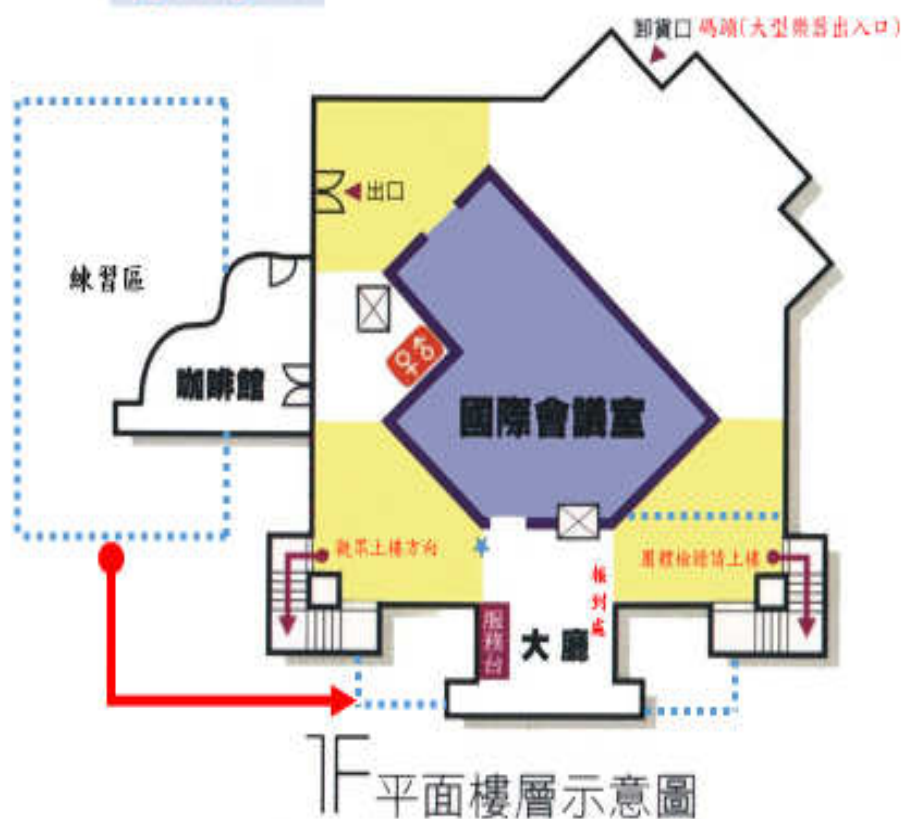

108 學年度全國學生音樂比賽團體項目【北區】決賽 各賽場資訊

A. 新竹市文化局演藝廳

地址：新竹市北區東大路二段 17 號

【自行開車】

自行開車前往時，下「中山高」新竹交流道後，延著光復路二段上高架橋接東大路，到經國路時請迴轉，即可到達演藝廳停車場。

【台鐵】

於「新竹」站下車，由火車站前「中正路」步行至「北大路」右轉，再左轉進入「演藝路」，路程大約 20 分鐘。

【高鐵】

於「新竹」站下車，搭乘<182 高鐵新竹站--北大橋>高鐵接駁車 (需付費)，在「北大橋」站下車。或轉乘台鐵六家線，於「新竹」站下車。

【新竹市電動公車】

<57>(區)路公車：在「北大橋」站下車。

【市區公車】(付費)

<12>路公車：在「文化中心」站下車。

<55 路(經荷蘭村)>公車：在「文化中心」站下車。

【演藝廳周邊位置圖】

B.平面圖

新竹市文化局演藝廳賽場動線圖

新竹市文化局演藝廳賽場動線圖

遊覽車下車處(西天)

C.住宿資料

飯店名稱	住址	電話
新竹國賓大飯店(五星)	新竹市東區中華路2段188號	03-5151111
金世紀大飯店(三星)	新竹市北大路358號	03-5282255
卡爾登大飯店(三星)	新竹市北大路225號	03-5259999
福泰商務酒店(三星)	新竹市中央路106號	03-5212323
心園商務旅館(二星)	新竹市東區民權路223號	03-5313525
棒球精緻旅店(二星)	新竹市西大路549號	03-5261172
日月光國際大飯店(二星)	新竹市東區中央路335巷16號	03-5456363
福宏商務旅館(二星)	新竹市東門街128號1-8樓	03-5281818
芝蘭賓館(一星)	新竹市東區中華路二段480號	03-5254166
荷米斯飯店	新竹市北區西大路606號	03-5266201
新苑庭園大飯店	新竹市大同路11號	03-5226868
花祺大旅店	新竹市東區民生路268號	03-5323183
柏克萊商務大飯店(中正店)	新竹市中正路151號	03-5351067
煙波大飯店-都會一館	新竹市東區民生路177號	03-6120000
卡爾登飯店	新竹市北區北大路225號	03-5259999
新竹福華大飯店	新竹市中正路178號	03-5282220
芙洛麗大飯店	新竹市民族路69號	03-6238899
豪美旅店－中正店	新竹市中正路107號11樓(竹一大樓)	03-5351067 03-5213333