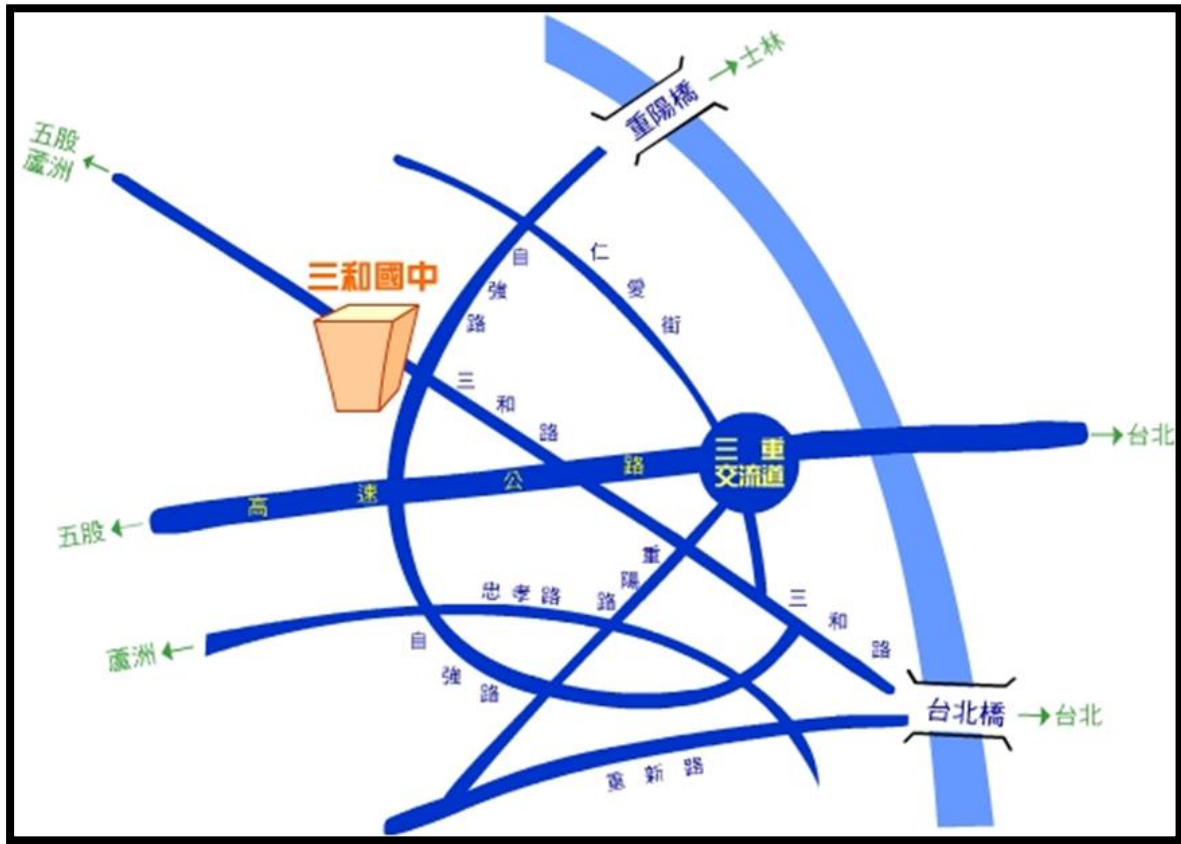

新北市立三和國民中學

新北市三重區三和路 4 段 216 號

1、開車：

由南下或北上高速公路請從三重交流道下，遇第 1 個紅綠燈右轉至三重市三和路，前進至三和路與自強路交接口，左前方即是三和國中。

1、公車路線：

請搭乘火車至台北車站下車，轉乘 39、221、232 公車至三和國中站下車。

3、捷運：

搭乘蘆洲線至三和國中站下

4、停車資訊：由於校地較小，恕本校不開放停車，請自行尋覓停車地點

(1)三重溪美停車場：新北市三重區自強路四段 55 號

(2)全方位停車場三重站：新北市三重區三和路四段 145 巷 85 號對面空地

(3)力行地下停車場：新北市三重區永福街 10 巷 8 號

(4)台灣聯通停車場-徐匯廣場：新北市蘆洲區中山一路 8 號

三和國中音樂廳場地一樓平面配置圖