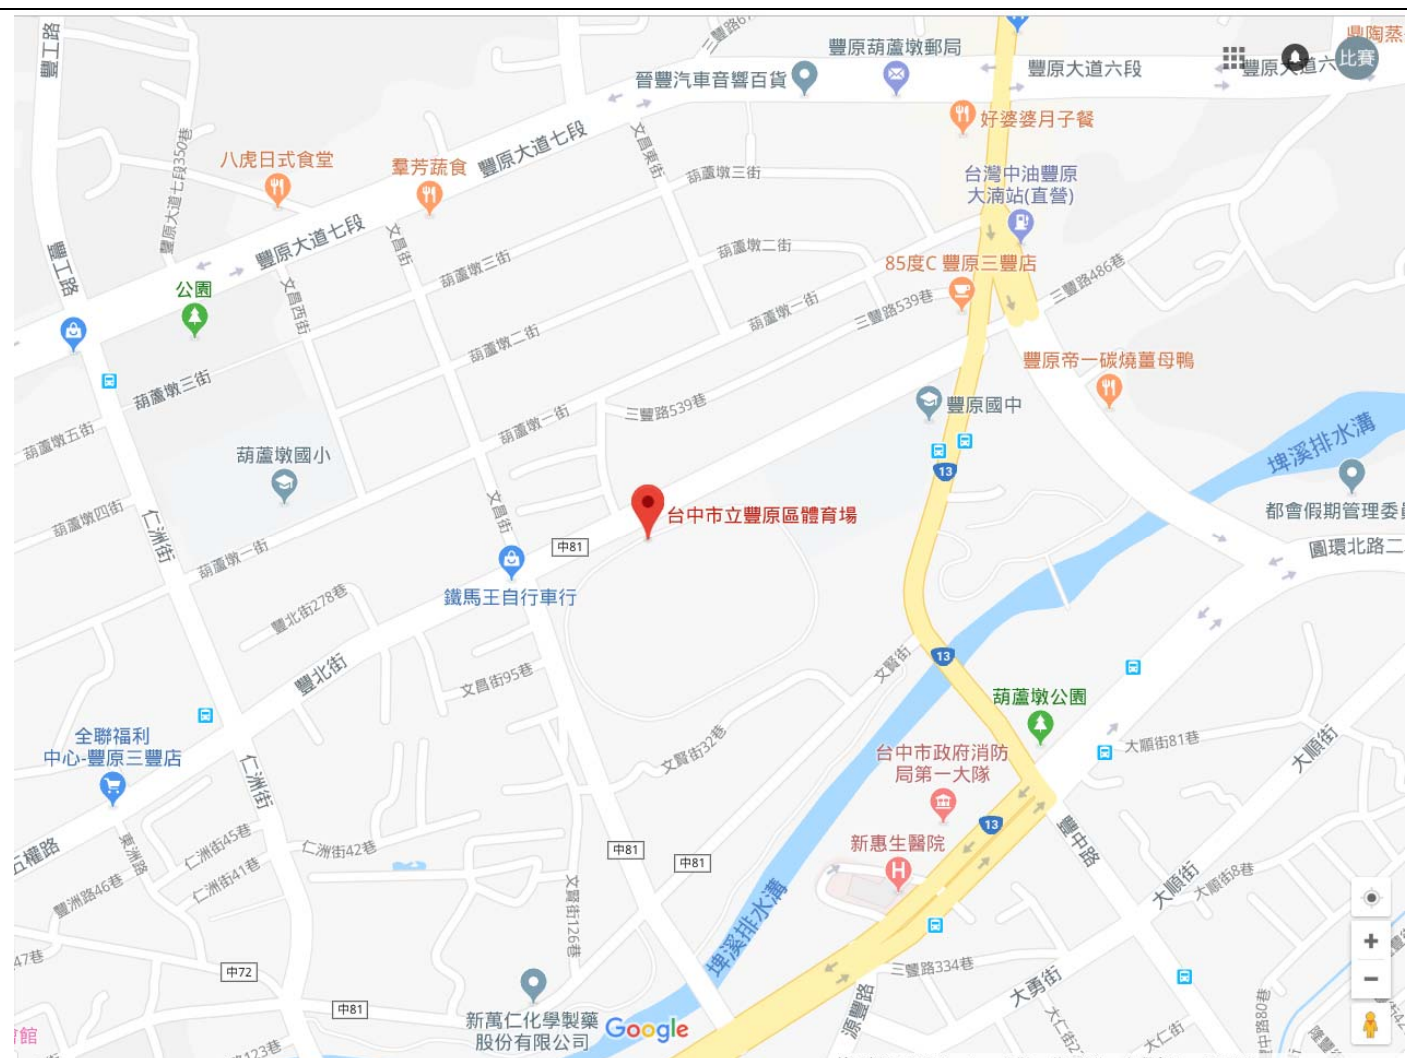

### A. 臺中市立豐原體育場

地址：台中市豐原區豐北街 221 號

- 本體育場地址在台中市豐原區豐北街 221 號(豐原國中內)。您可以選擇搭乘火車或自行開車前來。
- A. 搭乘火車:  
搭台鐵列車至「豐原站」下車，自前站出口沿三豐路一段直走，接台 13 線往前走約 100 公尺，即可抵達豐原國中。
- B. 自行開車前往:  
中山高速公路: 於豐原交流道下左轉(台 10 線)往豐原市區，遇台 13 線左轉，至豐中路左轉，往前走約 100 公尺，即可抵達豐原國中。