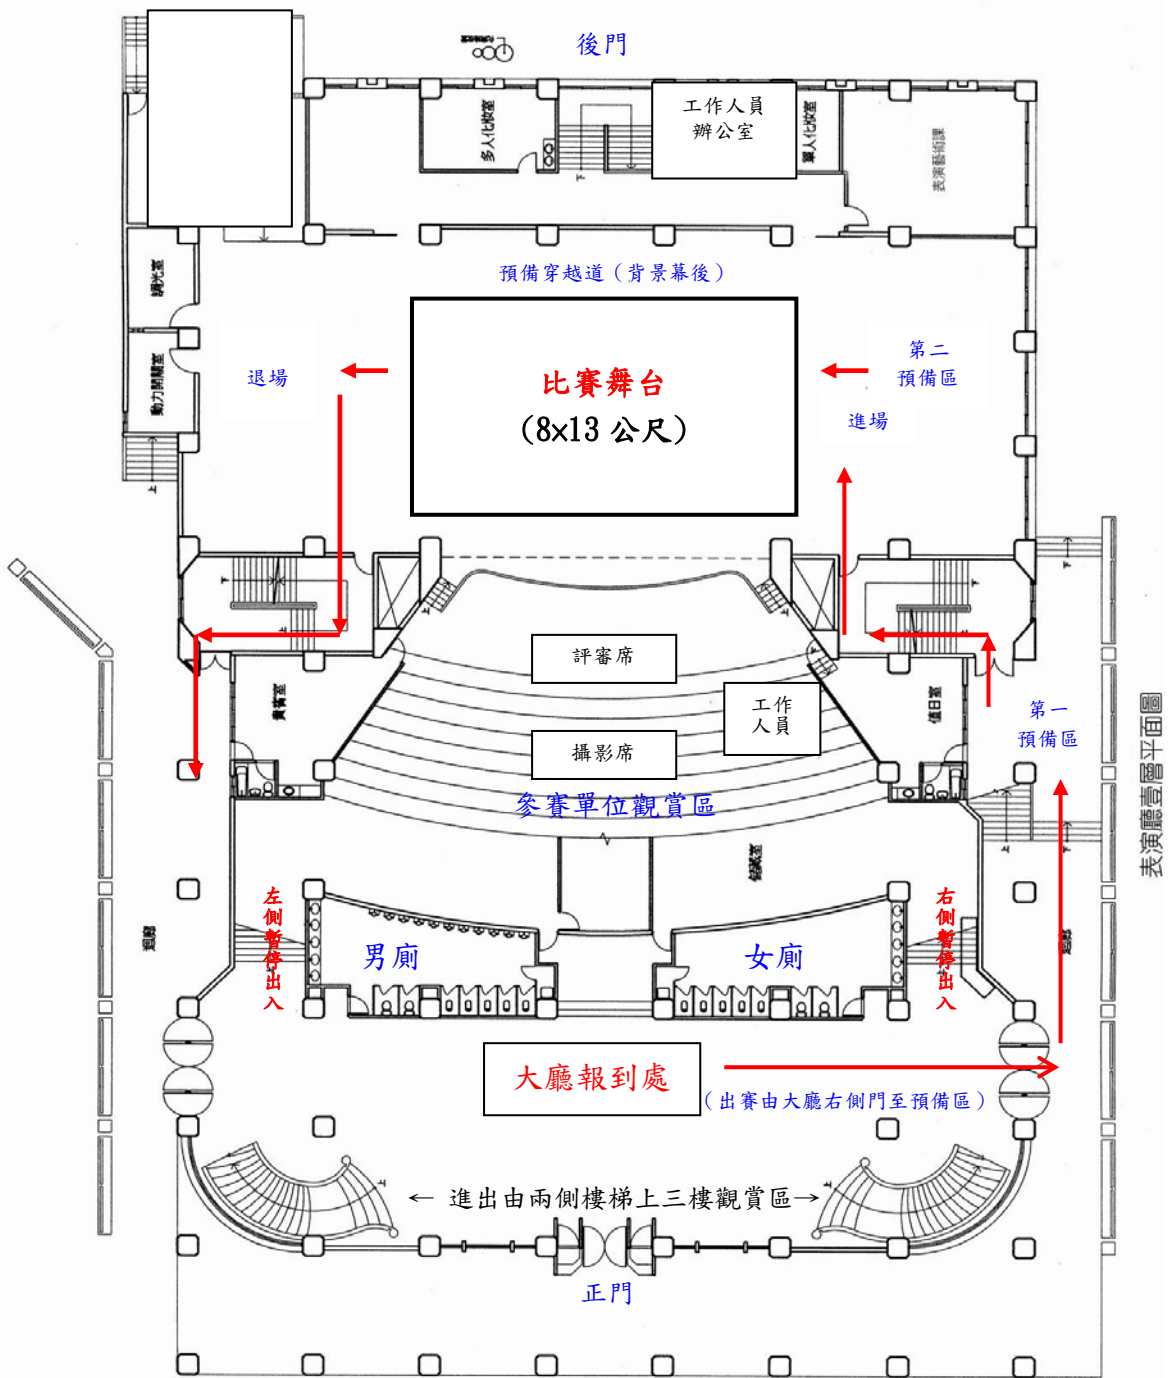

##### 1.國道一號(中山高)：

北上：國道一號→下斗南交流道接大業路→台一線(延平路)→左轉光華路(雲林路三段)→至斗六右轉大學路三段前行約 200 公尺即抵達。

南下：國道一號→下西螺交流道→台一線→荖桐鄉→省道 1 乙→西平路→中山路→右轉大學路三段前行約 1.6 公里即抵達。

##### 2.國道三號(中二高)：

國道三號→台 78 線快速公路→台三線→至斗六左轉大學路三段前行約 1.6 公里即抵達。

【停車】：文化處周邊設有停車格，因數量有限，文化處旁另設有收費停車場，可多加利用。

【比賽場地-文化處表演廳】環境：

【比賽場地-文化處表演廳】比賽動線圖：

106 學年度全國學生音樂比賽個人項目全區決賽場地  
雲林縣政府文化處表演廳平面圖

【住宿資訊】

序號	飯店名稱	地址	訂房專線	備註
1	真崗大旅社	雲林縣斗六市民生路 185-3、4、5 號	05-5331768	
2	福爾摩莎大飯店	雲林縣斗六市大學路二段 23 號	05-5337636	
3	落羽松莊園	雲林縣斗六市中華路 715 號	05-5338877	
4	三好國際酒店	雲林縣斗六市斗六五路 35 號	05-5510999 轉 110	
5	華安大飯店	雲林縣斗六市民生路 156 號 9-12 樓	05-5361001	
6	凱登商務旅館	雲林縣斗六市中山路 12 號 4-5 樓	05-5330929	
7	太信大飯店	雲林縣斗六市太平路 7 號 7-9 樓	05-5352889	
8	微微時尚旅店	雲林縣斗六市太平路 2 號	05-5323955	
9	緻麗伯爵酒店	雲林縣斗六市中山路 6 號	05-5341666	
10	風信子商務旅館	雲林縣斗六市民生路 170 號 5-7 樓	05-5370917	
11	觀月商務休閒旅館	雲林縣斗六市雲林路二段 196 號	05-5343333	
12	御花園汽車旅館	雲林縣斗六市府文路 56 號	05-5376622	