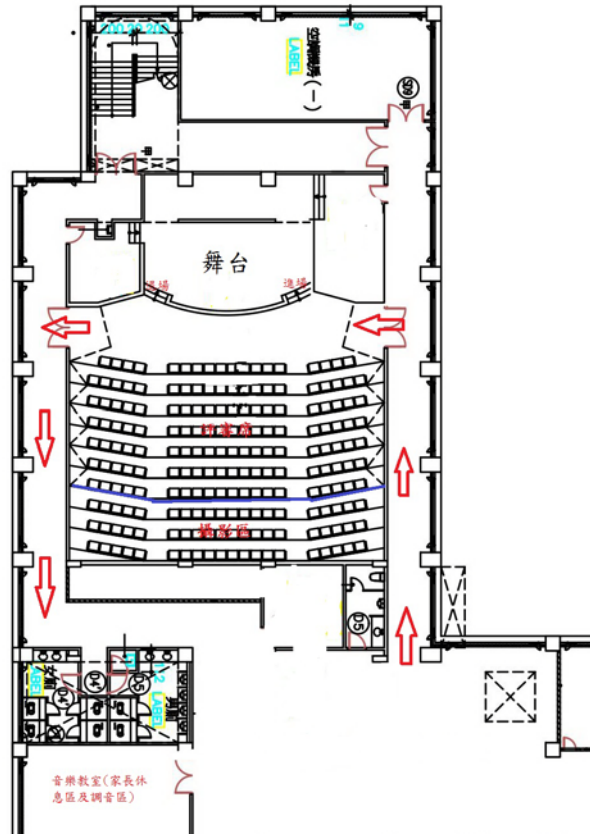

### 二、搭乘火車或高鐵

您亦可搭乘火車至斗六站/高鐵至雲林站下車，再轉臺西客運前來。（可至學校網站查詢，網址如下 [http://www.twu.edu.tw/school/school\\_05\\_004.php](http://www.twu.edu.tw/school/school_05_004.php)）

【校園配置圖】

【停車】：校門口進入後，設有停車場，請停入停車格，勿隨意停至路邊。

【比賽場地一-國際會議廳】：校門口進入靠左行駛，第一棟大樓『存誠樓』1樓  
家長休息區-地下一樓音樂教室

環球科技大學存誠樓國際會議廳平面圖(地下1樓)

【比賽場地二-教學會議廳】：校門口進入往左側行駛，第二棟大樓『創意樓』地下1樓  
家長休息區-『創意樓』1樓中庭

環球科技大學創意樓教學會議廳平面圖(地下1樓)

【住宿資訊】

序號	飯店名稱	地址	訂房專線	備註
1	真崗大旅社	雲林縣斗六市民生路 185-3、4、5 號	05-5331768	
2	福爾摩莎大飯店	雲林縣斗六市大學路二段 23 號	05-5337636	
3	落羽松莊園	雲林縣斗六市中華路 715 號	05-5338877	
4	三好國際酒店	雲林縣斗六市斗六五路 35 號	05-5510999 轉 110	
5	華安大飯店	雲林縣斗六市民生路 156 號 9-12 樓	05-5361001	
6	凱登商務旅館	雲林縣斗六市中山路 12 號 4-5 樓	05-5330929	
7	太信大飯店	雲林縣斗六市太平路 7 號 7-9 樓	05-5352889	
8	微微時尚旅店	雲林縣斗六市太平路 2 號	05-5323955	
9	緻麗伯爵酒店	雲林縣斗六市中山路 6 號	05-5341666	
10	風信子商務旅館	雲林縣斗六市民生路 170 號 5-7 樓	05-5370917	
11	觀月商務休閒旅館	雲林縣斗六市雲林路二段 196 號	05-5343333	
12	御花園汽車旅館	雲林縣斗六市府文路 56 號	05-5376622	