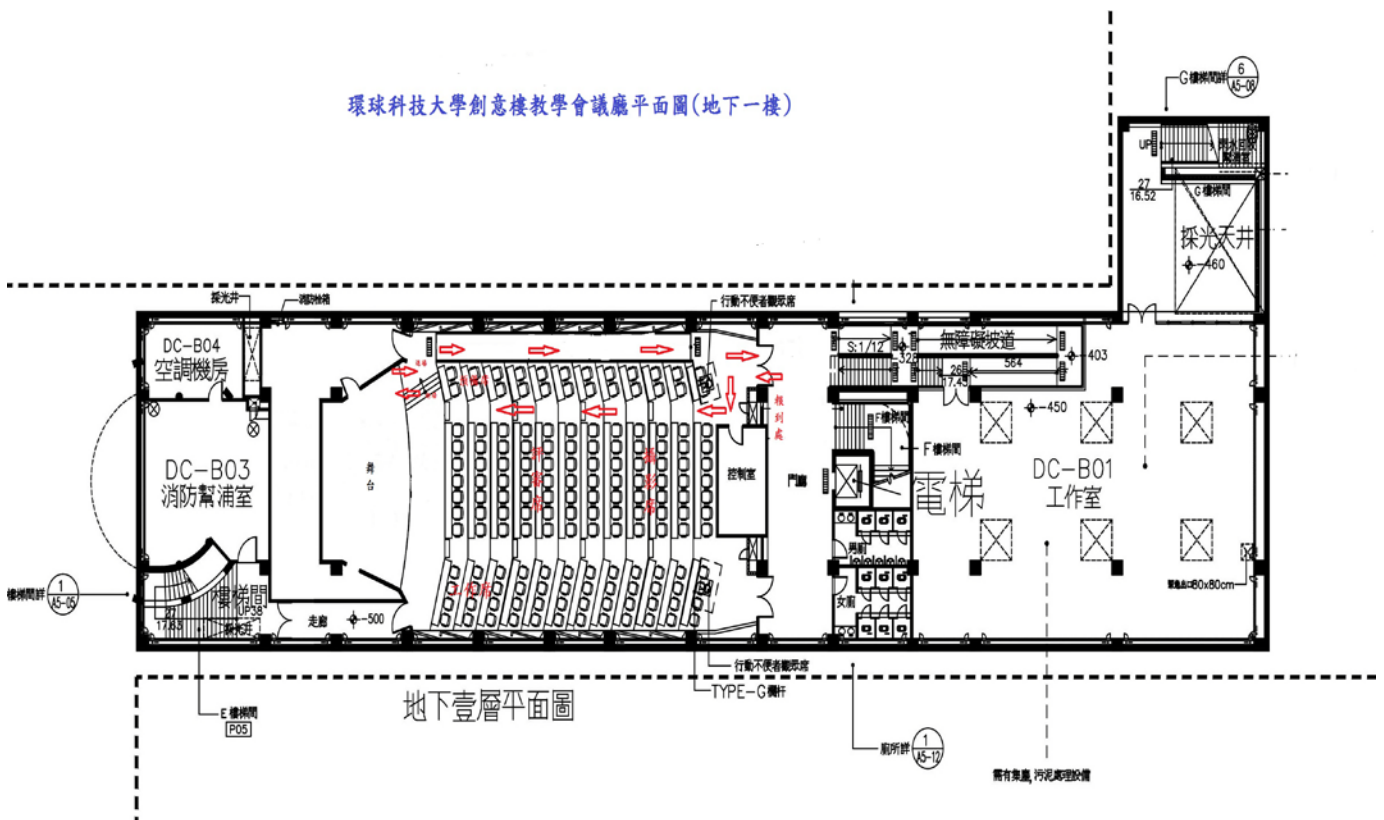

### 二、搭乘火車或高鐵

您亦可搭乘火車至斗六站/高鐵至雲林站下車，再轉臺西客運前來。（可至學校網站查詢，網址如下 [http://www.twu.edu.tw/school/school\\_05\\_004.php](http://www.twu.edu.tw/school/school_05_004.php)）

【校園配置圖】

【停車】：校門口進入後，設有停車場，請停入停車格，勿隨意停至路邊。

【比賽場地一-國際會議廳】：校門口進入靠左行駛，第一棟大樓『存誠樓』1樓  
家長休息區-地下一樓音樂教室

環球科技大學存誠樓國際會議廳平面圖(地下1樓)

【比賽場地二-教學會議廳】：校門口進入往左側行駛，第二棟大樓『創意樓』地下1樓  
家長休息區-『創意樓』1樓中庭

環球科技大學創意樓教學會議廳平面圖(地下1樓)

【住宿資訊】

序號	飯店名稱	地址	訂房專線	備註
1	真崗大旅社	雲林縣斗六市民生路 185-3、4、5 號	05-5331768	
2	福爾摩莎大飯店	雲林縣斗六市大學路二段 23 號	05-5337636	
3	落羽松莊園	雲林縣斗六市中華路 715 號	05-5338877	
4	三好國際酒店	雲林縣斗六市斗六五路 35 號	05-5510999 轉 110	
5	華安大飯店	雲林縣斗六市民生路 156 號 9-12 樓	05-5361001	
6	凱登商務旅館	雲林縣斗六市中山路 12 號 4-5 樓	05-5330929	
7	太信大飯店	雲林縣斗六市太平路 7 號 7-9 樓	05-5352889	
8	微微時尚旅店	雲林縣斗六市太平路 2 號	05-5323955	
9	緻麗伯爵酒店	雲林縣斗六市中山路 6 號	05-5341666	
10	風信子商務旅館	雲林縣斗六市民生路 170 號 5-7 樓	05-5370917	
11	觀月商務休閒旅館	雲林縣斗六市雲林路二段 196 號	05-5343333	
12	御花園汽車旅館	雲林縣斗六市府文路 56 號	05-5376622	