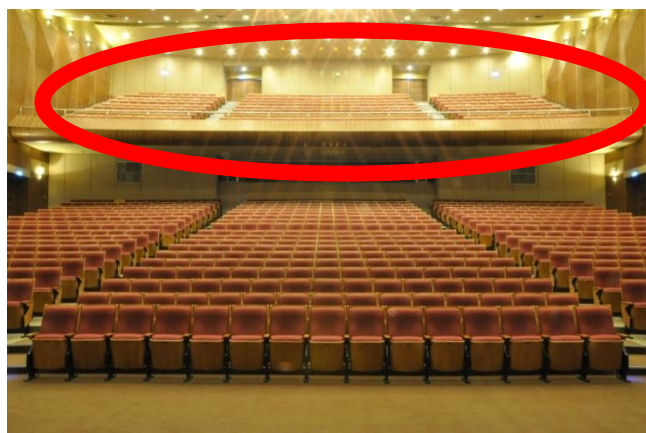

4. 進入舞台入口

1. 進入舞台路線

2. 大型樂器放置處

3. 舞台

4. 退場路線

1. 社教館草皮練習區

2. 社教館草皮練習區

3. 社教館草皮練習區

4. 社教館露天舞台練習區

# 大型樂器卸貨路線與觀眾席

1. 社教館前學府路樂器卸貨路線

2. 社教館前右轉華盛街樂器卸貨路線

3. 華盛街請直行樂器卸貨路線

4. 樂器卸貨路線與門檔管制人員

1. 籃球場為樂器卸貨區

2. 演藝廳 2F 觀眾席

3. 演藝廳觀眾席請上 2F