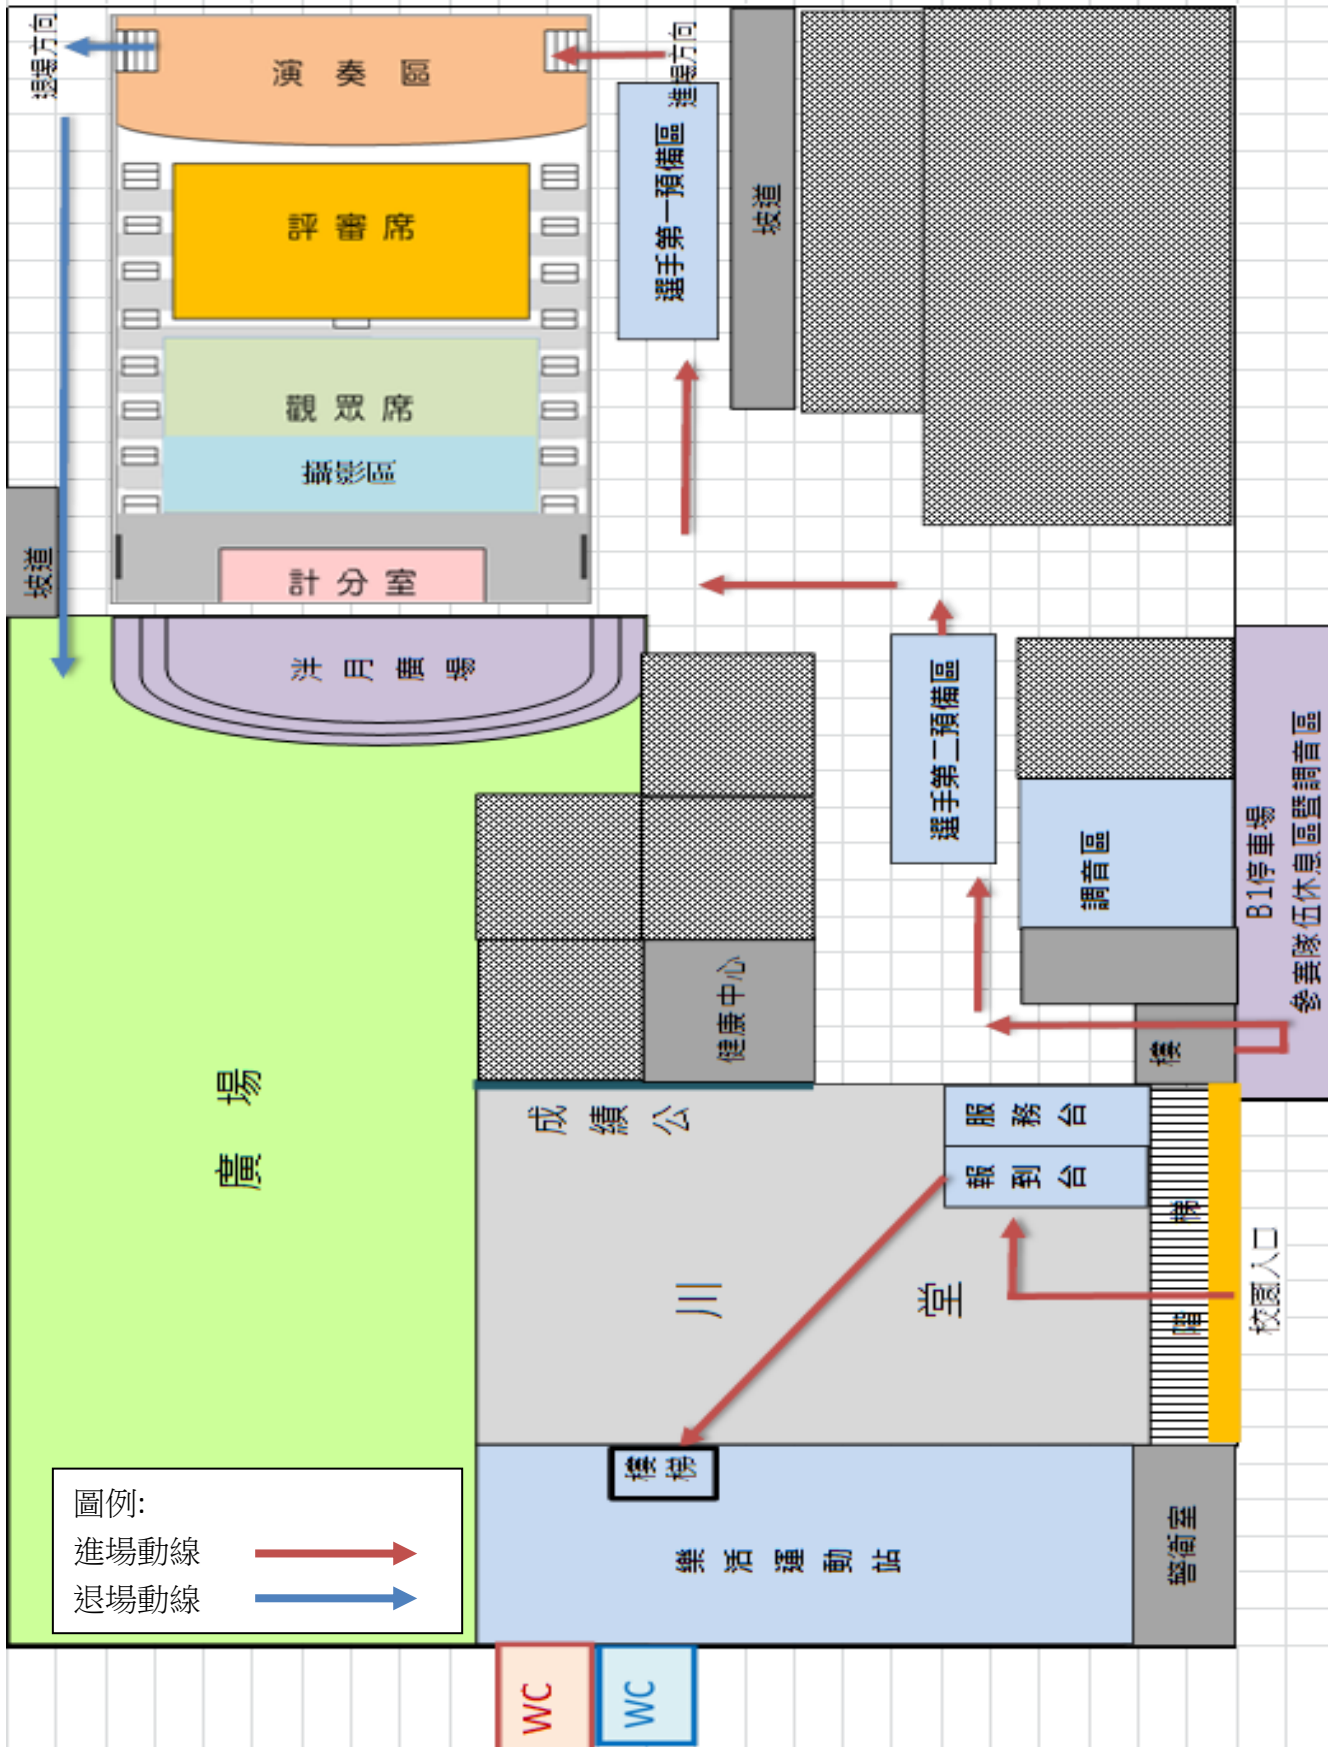

## A. 深澳國小—交通位置圖

地址：基隆市信義區深澳坑路 55-1 號

### ■ 自行開車路線：

國道 1 號，接台 62 線前往深澳坑路/102 縣道→從台 62 線的 16 瑞芳一號出口下  
交流道→深澳坑路/102 縣道向左轉

## B. 深澳國小一比賽動線