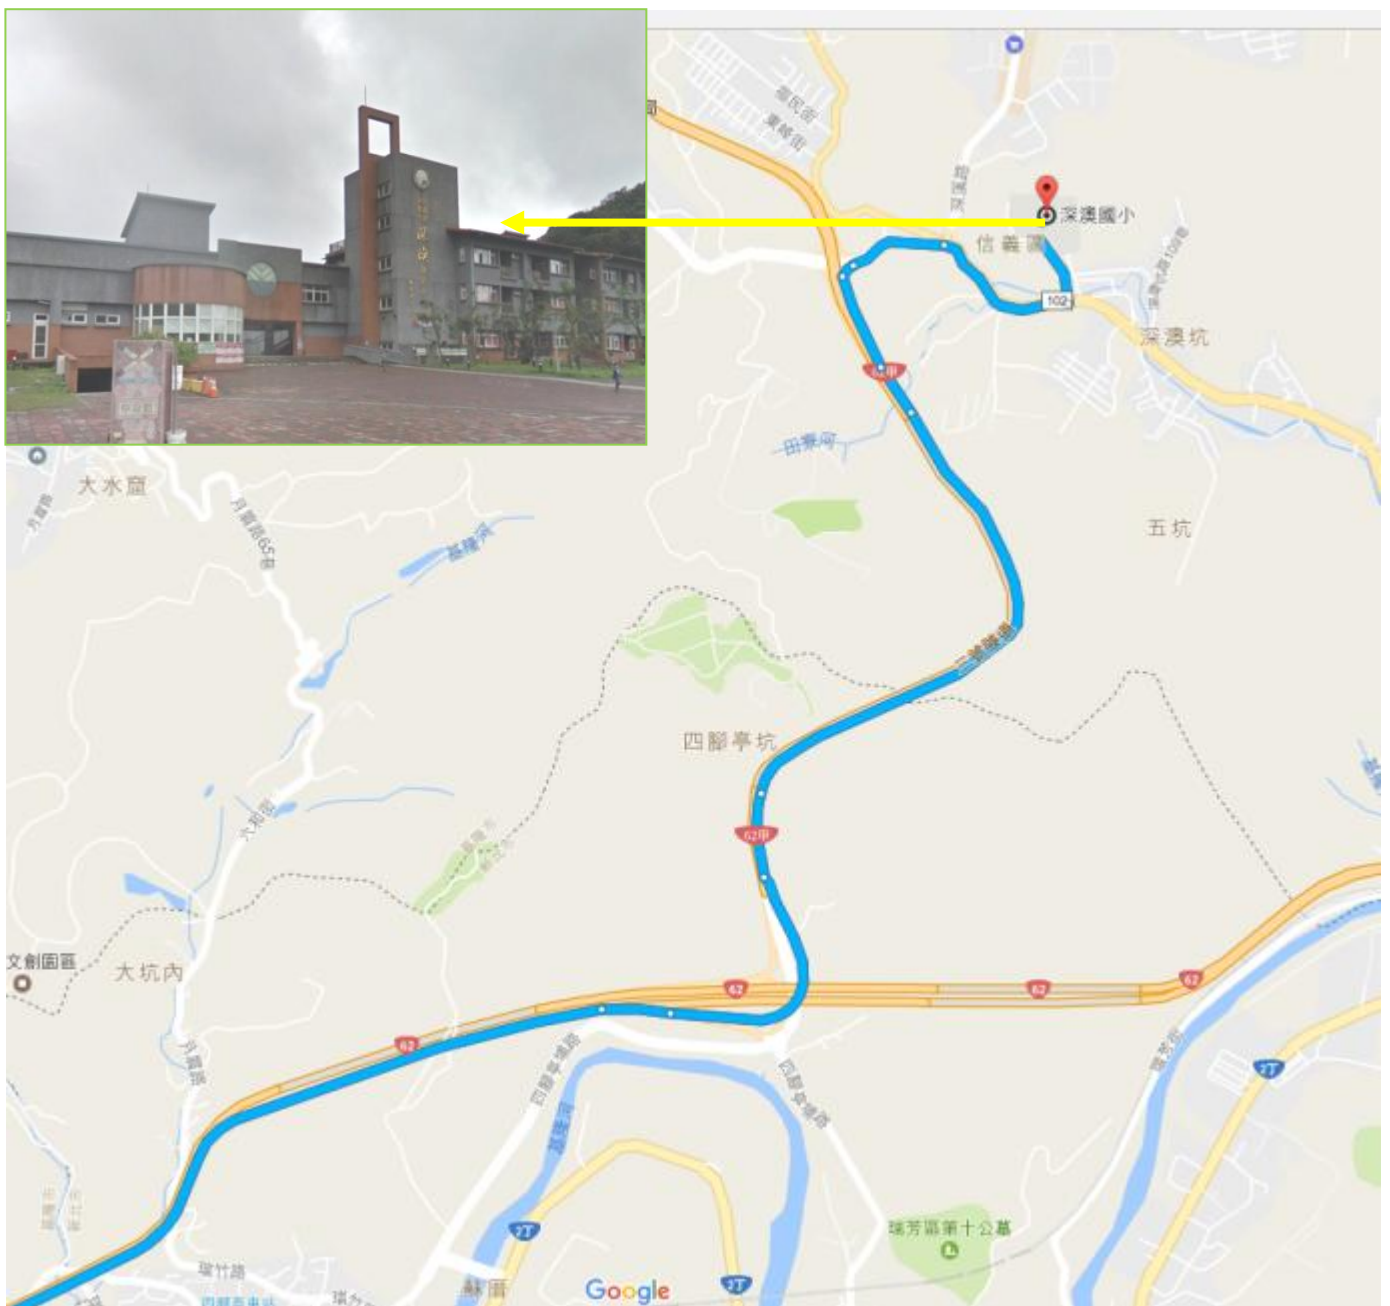

## A. 深澳國小—交通位置圖

地址：基隆市信義區深澳坑路 55-1 號

### ■ 自行開車路線：

國道 1 號，接台 62 線前往深澳坑路/102 縣道→從台 62 線的 16 瑞芳一號出口下  
交流道→深澳坑路/102 縣道向左轉

## B. 深澳國小一比賽動線