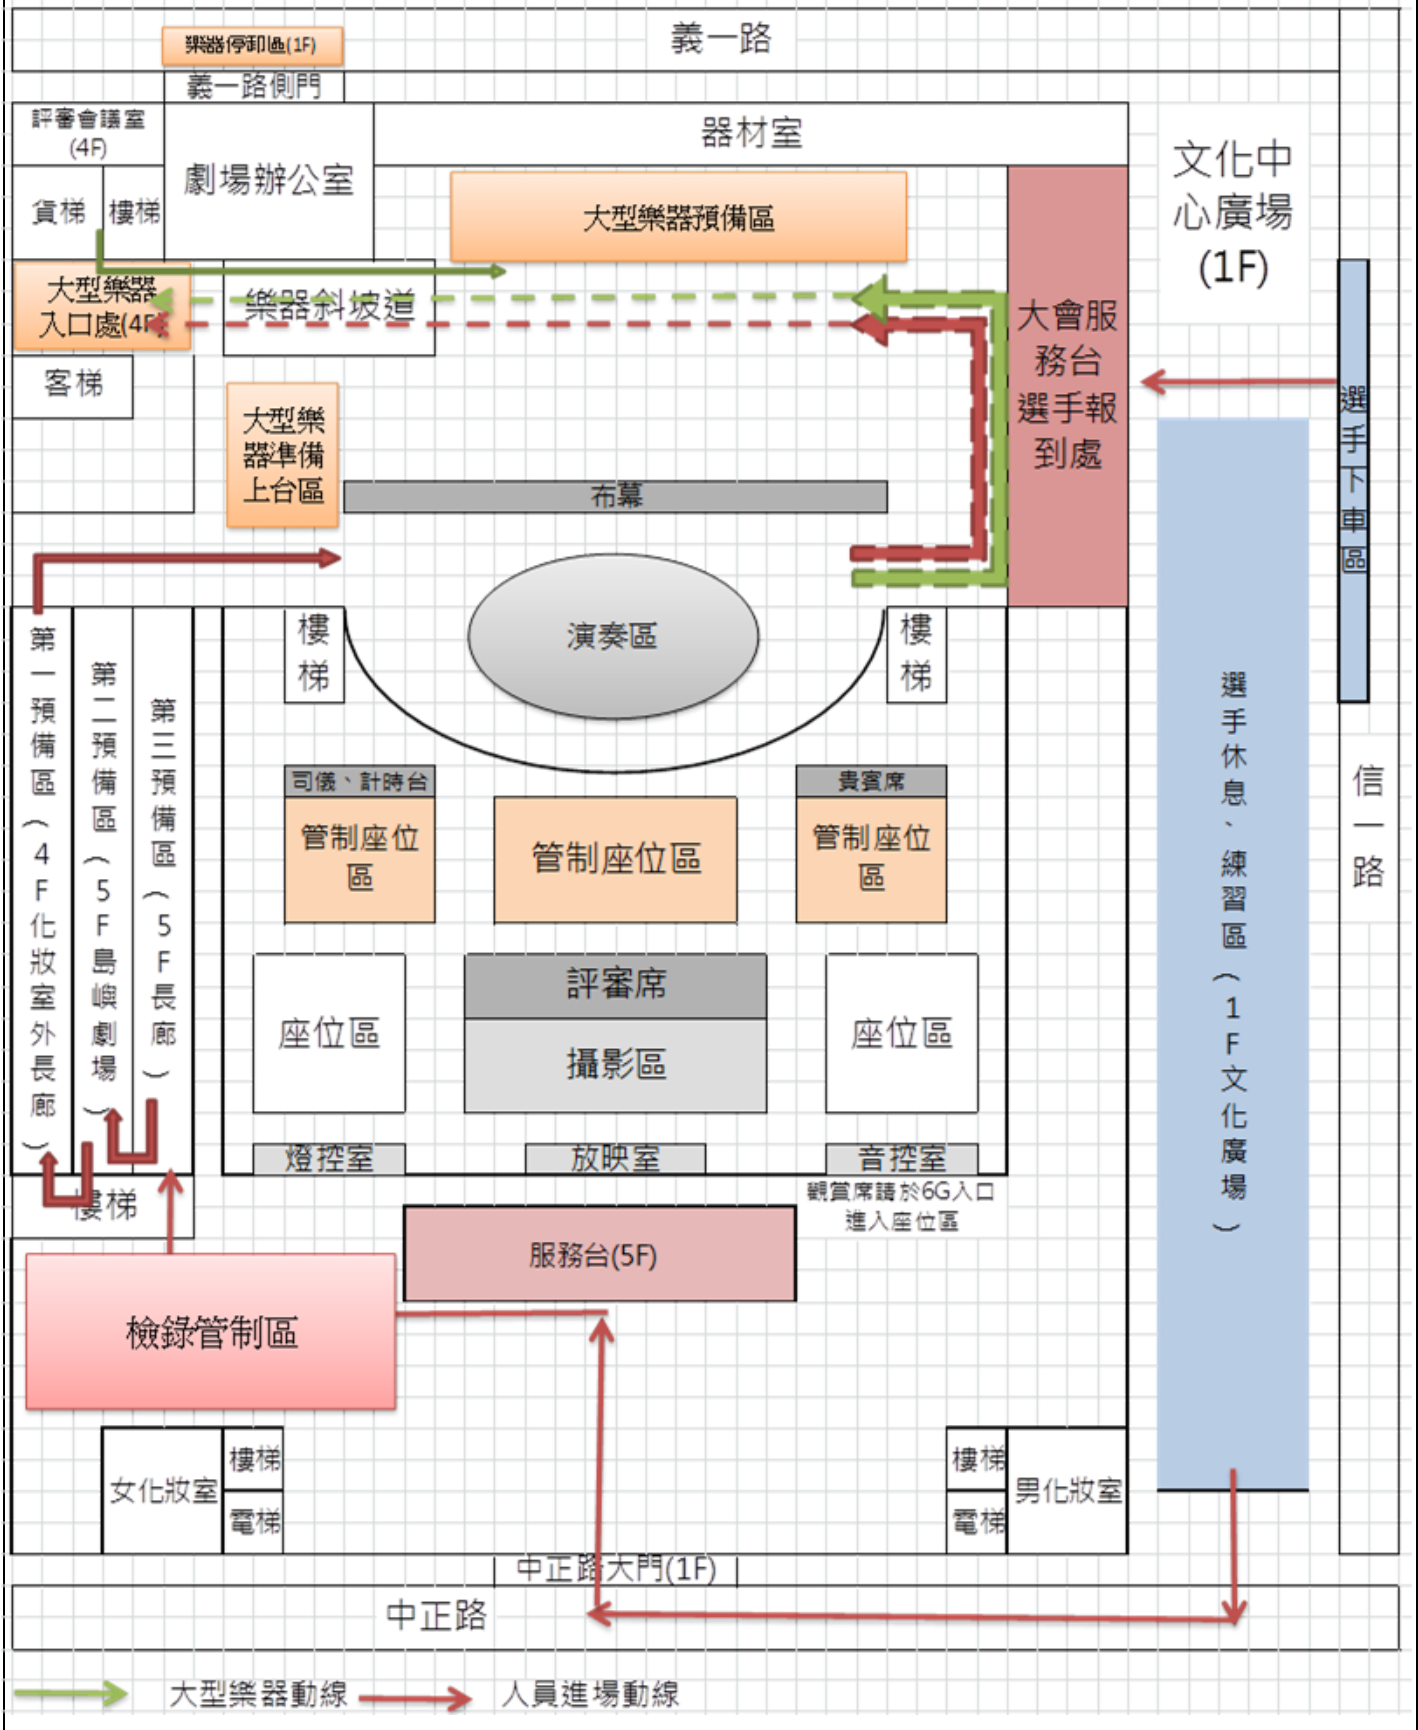

A. 文化中心—交通位置圖

地址：基隆市中正區信一路 181 號

■ 自行開車路線：

國道 1 號的台 2 線出口下交流道→於仁一路向右轉→於金雞橋向左轉

■ 搭火車路線：

基隆火車站往忠一路左轉中正路與信一路交叉口（基隆港務大樓對面）

■ 搭公車路線：

凡經基隆火車站客運公車皆可搭乘，下車後往忠一路左轉中正路與信一路交叉口

B. 文化中心—比賽動線

C. 文化中心—飲食資訊

	店家名稱	電話	住址
1	上好快餐便當	02 2428 8503	中正區義二路 54 號
2	美而廉便當快餐	02 2428 5021	仁愛區愛五路 38 號
3	哈囉便當店	02 2421 1122	信義區義四路 27 號
4	小劉便當	02 2426 2516	仁愛區孝三路 55 號
5	上上便當快餐	02 2424 8758	仁愛區愛五路 17-2 號 1 樓
6	便當大王	02 2424 0644	信義區義六路 31 號
7	廣知味燒腊店	02 2423 4117	仁愛區仁二路 15 號
8	禾香珍燒臘店	02 2425 6466	仁愛區仁二路 17 號
9	你好自助餐	02 2424 7189	仁愛區愛五路 19 巷 22 號 1 樓
10	阿惠便當	02 2428 0238	仁愛區孝三路 57 號
11	名廚快餐店	02 2429 5599	信義區義三路 5 號之 5
12	十全十美餐飲店	02 2425 9233	中正區義二路 151 號 5 樓之 5
13	東池便當(仁愛店)	02 2424 4591	中正區信四路 23 號
14	池上木片便當	02 2421 3698	仁愛區仁一路 267 號
15	逸品平價自助餐	02 2421 3289	仁愛區孝三路 68 號
16	隆晴樺精緻自助餐	02 2425 5588	仁愛區忠三路 14 號
17	一禾香便當	02 2422 0252	信義區信二路 211 號
18	上好味自助餐	02 2423 5111	仁愛區愛二路 60 號
19	嘉珍雞鴨莊	02 2428 7608	仁愛區孝三路 12 號
20	老饕便當店	02 2425 2028	仁愛區忠三路 58 號
21	港記燒腊店	02 2428 3810	仁愛區忠二路 23 號