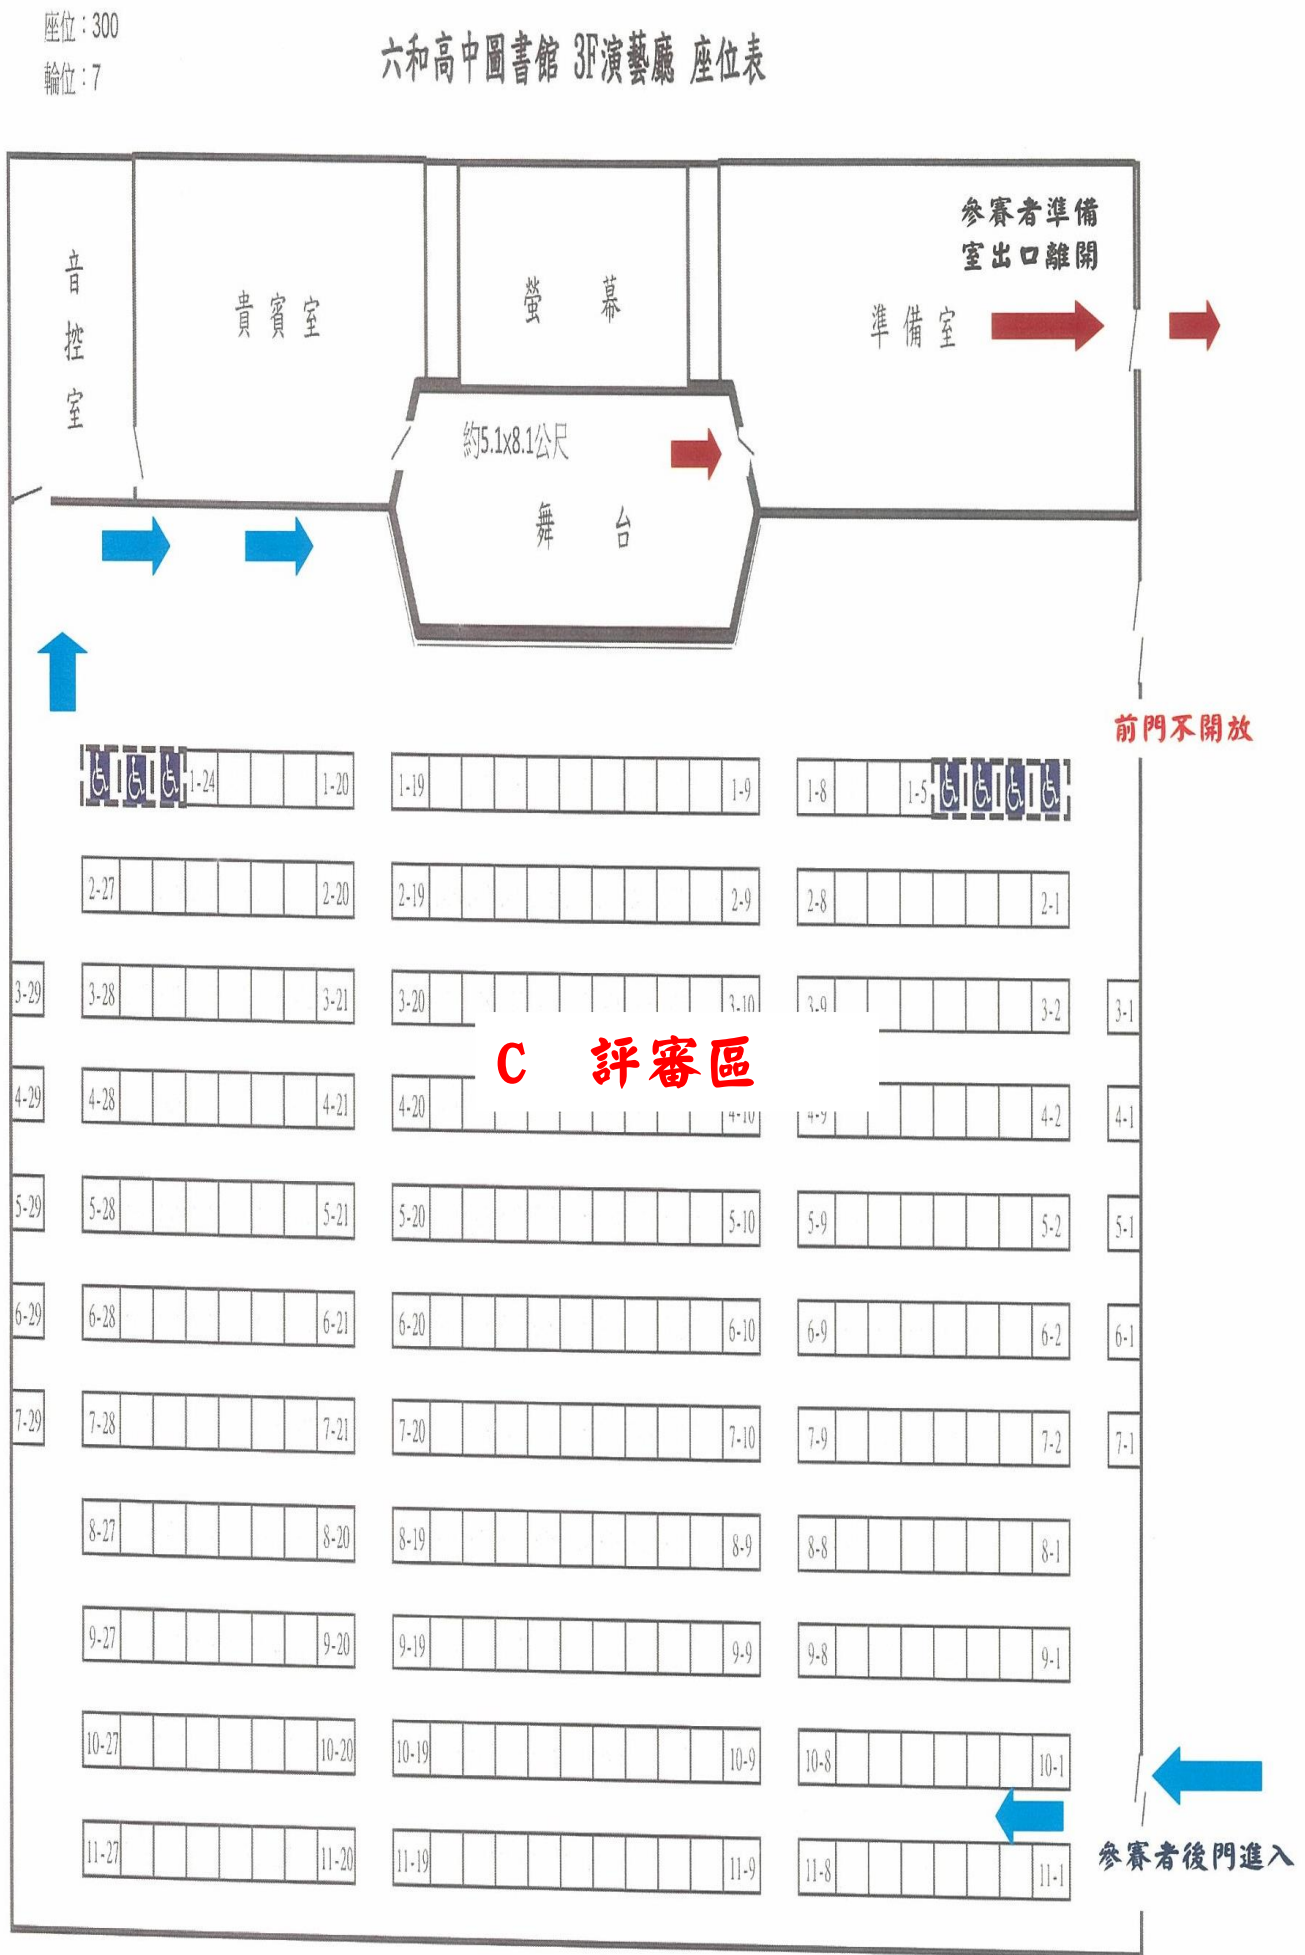

六和高中圖書館演藝廳

地址：桃園縣平鎮市陸光路 180 號

總機代表號：03-4204000

交通路線(僅供參考，僅以正常交通流量預估抵達時間。)

◎ 行車路線建議：

1. 國道高速公路(台北南下)由中壢交流道(二)下→右轉接民族路(往新屋)→至陸光路口(爬坡道東)左轉進入
2. 國道高速公路(新竹北上)由中壢交流道(二)下→左轉接民族路(往新屋)→至陸光路口(爬坡道結束)左轉進入
3. 行駛 66 快速道路 經 平鎮系統 匯入國道 1，經由中壢交流道(二)下→左轉接 114 縣道(民族路往新屋) →至陸光路口(爬坡道結束)左轉進入
4. 省道(延平路)桃園南下→外環道(環北路→環西路)→右轉民族路→(過 交流道)至陸光路口(爬坡道結束)左轉進入
5. 省道(延平路)楊梅北上→外環道(環南路)→左轉復旦路→經長安路口(上坡)→至陸光路口(爬坡道結束)右轉進入
6. 省道(延平路)楊梅北上→廣泰路→左轉廣義街→左轉復旦路→長安路口(開始上坡)→陸光路口(爬坡道結束) 右轉進入

7.環中東路/中豐路等→外環道(環南路)→延平路口→左轉復旦路→長安路口(上坡)→陸光路口(爬坡道結束) 右轉進入

8.觀音(中正路)→過中大右轉三民路→接民族路(往新屋)→至陸光路口(爬坡道結束)右轉進入

9.新屋→中壢(沿 民族路直行)→雙連坡→經中央路口→右轉陸光路進入

◎  台鐵：搭乘至<中壢火車站>

改搭計程車：約 15~20 分鐘抵達。

六和高中 - 住宿相關資訊 (僅供參考)

名仕賓館	桃園縣中壢市新興路 242 號	03-457 4533
公爵旅館	桃園縣 中壢市 新興路 198 號 (後火車站)	03-459 8822
花漾旅館	桃園縣中壢市中和路 180 號 5 樓	03-422 2188
中信大飯店	桃園縣中壢市中央西路一段 120 號 23 樓	03-427 9966
景園大飯店	桃園縣中壢市新生路 65 之 1 號	03-425 7151
中央大飯店	桃園縣中壢市中平路 55 號 2 樓	03-422 3125
伯爵商務旅店	桃園縣中壢市中北路二段 437 巷 8 號	03-459 5959
上海商務旅館	桃園縣中壢市中美路二段 153 號 4 樓之 1 至 6,13 至 14	03-425 1522
貝多芬精緻旅店	桃園縣中壢市新興路 22 號	03-457 7226
中央大學招待所	桃園縣中壢市五權里 2 鄰中大路 300 號	03-425 9703
中壢桂冠精緻旅店	桃園縣中壢市裕民街 24 號 2 樓	03-422 1022
松荷御宿汽車旅館	桃園縣中壢市成章三街 91 號	03-435 5737
丹尼爾汽車旅館	桃園縣平鎮市環南路三段 29 號	03-428 5666
摩斯時尚汽車旅館	桃園縣中壢市中園路 75 號	03-435 1919
歐遊連鎖精品旅館	桃園縣平鎮市環南路二段 139 號	03-492 0099

場地名稱	桃園縣六和高中圖書館
場地地址	桃園縣平鎮市陸光路 180 號
聯絡電話	03-4204000 *303、300

個人組
圖書館
比賽進
出場地
路線圖

A 為報到區(活動中心大廳)

B 為比賽區(舞台)

C 為評審區

圖書館 B1 為參賽者調音區、休息區

❖ 比賽進場由圖書館演藝廳後門進入

❖ 比賽結束由圖書館演藝廳舞台旁準備室經安全門離開

(舞台約：寬 10M×深 6M)

六和高級中學校園平面圖

◎ 音樂比賽相關場地說明：

- 一、 比賽場地：⑦活動中心（個人賽及團體賽）。
- 二、 報到地點：⑦活動中心前廳（個人賽及團體賽）
- 三、 個人賽調音及休息區：（一）活動中心場地②平安樓之「準備室」。
（二）圖書館場地⑥圖書館 B1 地下一樓 K 書中心。
- 四、 團體賽調音及休息區：⑧汽車工廠。 準備區：②平安樓之「準備室」。
- 五、 個人賽車輛由大門進出，並依警衛指示停放車輛。
- 六、 團體賽大型車輛由南門進入，學生下車後由大門出去，左轉由北門進入⑩停車場。
- 七、 載運樂器車輛請由南門進出。
- 八、 學生餐廳：④蒙福樓地下室。
- 九、 萊爾富便利店：③智慧樓地下室。