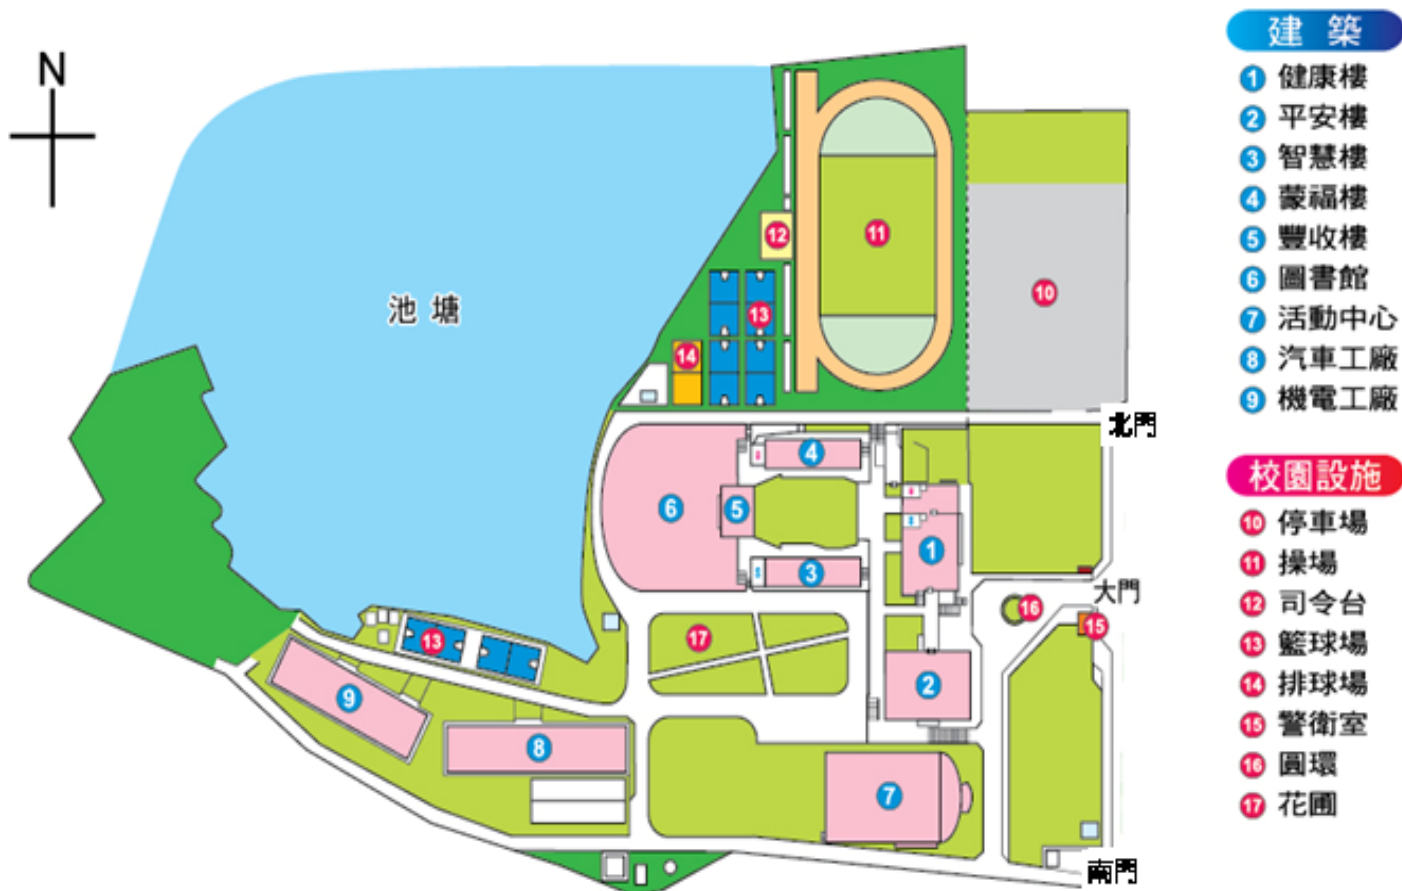

六和高中圖書館演藝廳

地址：桃園縣平鎮市陸光路 180 號

總機代表號：03-4204000

交通路線(僅供參考，僅以正常交通流量預估抵達時間。)

◎ 行車路線建議：

1. 國道高速公路(台北南下)由中壢交流道(二)下→右轉接民族路(往新屋)→至陸光路口(爬坡道東)左轉進入
2. 國道高速公路(新竹北上)由中壢交流道(二)下→左轉接民族路(往新屋)→至陸光路口(爬坡道結束)左轉進入
3. 行駛 66 快速道路 經 平鎮系統 匯入國道 1，經由中壢交流道(二)下→左轉接 114 縣道(民族路往新屋) →至陸光路口(爬坡道結束)左轉進入
4. 省道(延平路)桃園南下→外環道(環北路→環西路)→右轉民族路→(過 交流道)至陸光路口(爬坡道結束)左轉進入
5. 省道(延平路)楊梅北上→外環道(環南路)→左轉復旦路→經長安路口(上坡)→至陸光路口(爬坡道結束)右轉進入
6. 省道(延平路)楊梅北上→廣泰路→左轉廣義街→左轉復旦路→長安路口(開始上坡)→陸光路口(爬坡道結束) 右轉進入

7.環中東路/中豐路等→外環道(環南路)→延平路口→左轉復旦路→長安路口(上坡)→陸光路口(爬坡道結束) 右轉進入

8.觀音(中正路)→過中大右轉三民路→接民族路(往新屋)→至陸光路口(爬坡道結束)右轉進入

9.新屋→中壢(沿 民族路直行)→雙連坡→經中央路口→右轉陸光路進入

◎  台鐵：搭乘至<中壢火車站>

改搭計程車：約 15~20 分鐘抵達。

六和高中 - 住宿相關資訊 (僅供參考)

名仕賓館	桃園縣中壢市新興路 242 號	03-457 4533
公爵旅館	桃園縣 中壢市 新興路 198 號 (後火車站)	03-459 8822
花漾旅館	桃園縣中壢市中和路 180 號 5 樓	03-422 2188
中信大飯店	桃園縣中壢市中央西路一段 120 號 23 樓	03-427 9966
景園大飯店	桃園縣中壢市新生路 65 之 1 號	03-425 7151
中央大飯店	桃園縣中壢市中平路 55 號 2 樓	03-422 3125
伯爵商務旅店	桃園縣中壢市中北路二段 437 巷 8 號	03-459 5959
上海商務旅館	桃園縣中壢市中美路二段 153 號 4 樓之 1 至 6,13 至 14	03-425 1522
貝多芬精緻旅店	桃園縣中壢市新興路 22 號	03-457 7226
中央大學招待所	桃園縣中壢市五權里 2 鄰中大路 300 號	03-425 9703
中壢桂冠精緻旅店	桃園縣中壢市裕民街 24 號 2 樓	03-422 1022
松荷御宿汽車旅館	桃園縣中壢市成章三街 91 號	03-435 5737
丹尼爾汽車旅館	桃園縣平鎮市環南路三段 29 號	03-428 5666
摩斯時尚汽車旅館	桃園縣中壢市中園路 75 號	03-435 1919
歐遊連鎖精品旅館	桃園縣平鎮市環南路二段 139 號	03-492 0099

場地名稱	桃園縣六和高中圖書館
場地地址	桃園縣平鎮市陸光路 180 號
聯絡電話	03-4204000 *303、300

個人組
圖書館
比賽進
出場地
路線圖

A 為報到區(活動中心大廳)

B 為比賽區(舞台)

C 為評審區

圖書館 B1 為參賽者調音區、休息區

❖ 比賽進場由圖書館演藝廳後門進入

❖ 比賽結束由圖書館演藝廳舞台旁準備室經安全門離開

(舞台約：寬 10M×深 6M)

六和高級中學校園平面圖

◎ 音樂比賽相關場地說明：

- 一、 比賽場地：⑦活動中心（個人賽及團體賽）。
- 二、 報到地點：⑦活動中心前廳（個人賽及團體賽）
- 三、 個人賽調音及休息區：（一）活動中心場地②平安樓之「準備室」。
（二）圖書館場地⑥圖書館 B1 地下一樓 K 書中心。
- 四、 團體賽調音及休息區：⑧汽車工廠。 準備區：②平安樓之「準備室」。
- 五、 個人賽車輛由大門進出，並依警衛指示停放車輛。
- 六、 團體賽大型車輛由南門進入，學生下車後由大門出去，左轉由北門進入⑩停車場。
- 七、 載運樂器車輛請由南門進出。
- 八、 學生餐廳：④蒙福樓地下室。
- 九、 萊爾富便利店：③智慧樓地下室。