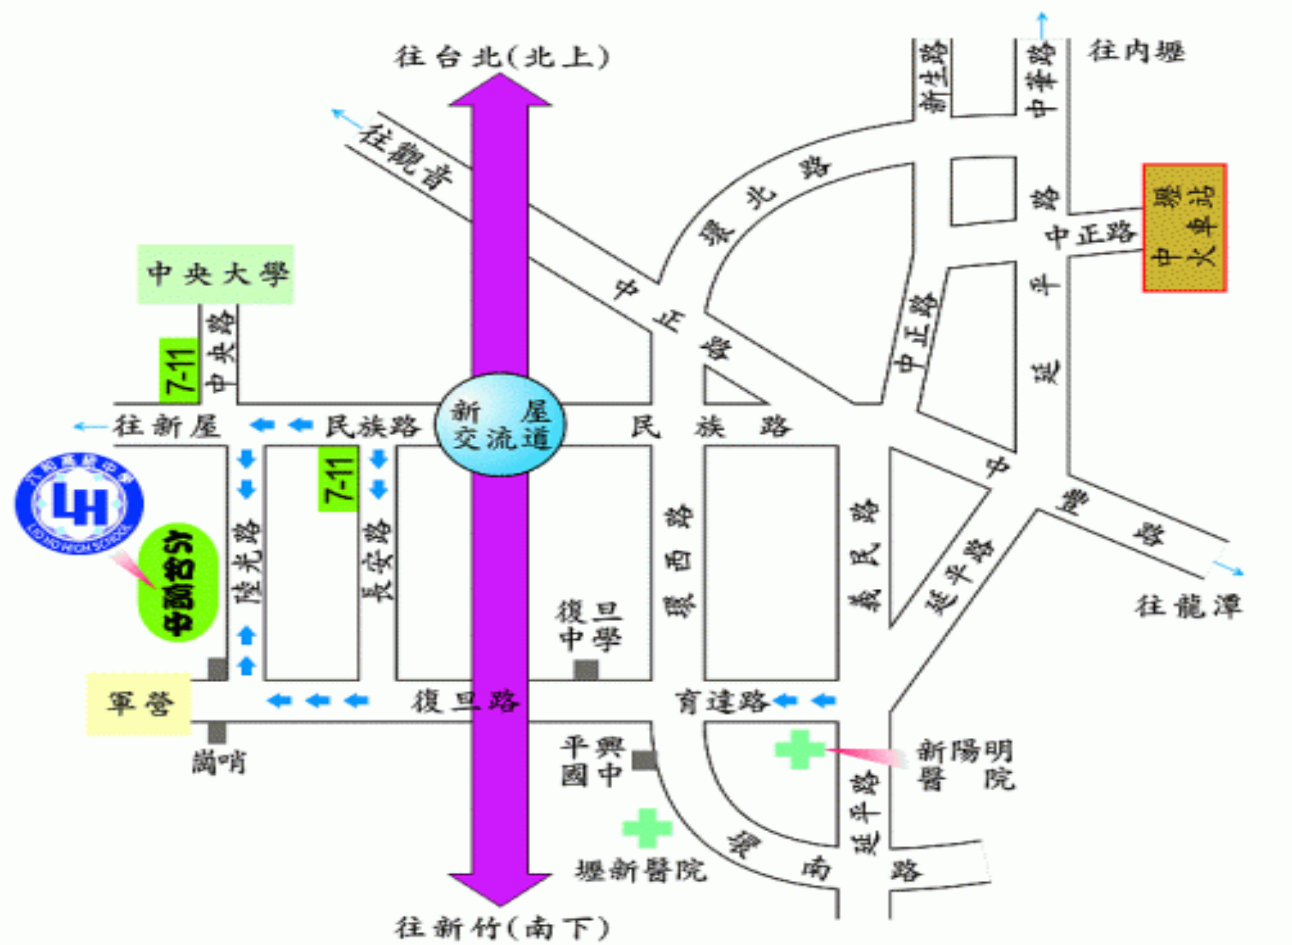

六和高中圖書館演藝廳

地址：桃園縣平鎮市陸光路 180 號

總機代表號：03-4204000

交通路線(僅供參考，僅以正常交通流量預估抵達時間。)

◎ 行車路線建議：

1. 國道高速公路(台北南下)由中壢交流道(二)下→右轉接民族路(往新屋)→至陸光路口(爬坡道東)左轉進入
2. 國道高速公路(新竹北上)由中壢交流道(二)下→左轉接民族路(往新屋)→至陸光路口(爬坡道結束)左轉進入
3. 行駛 66 快速道路 經 平鎮系統 匯入國道 1，經由中壢交流道(二)下→左轉接 114 縣道(民族路往新屋) →至陸光路口(爬坡道結束)左轉進入
4. 省道(延平路)桃園南下→外環道(環北路→環西路)→右轉民族路→(過 交流道)至陸光路口(爬坡道結束)左轉進入
5. 省道(延平路)楊梅北上→外環道(環南路)→左轉復旦路→經長安路口(上坡)→至陸光路口(爬坡道結束)右轉進入
6. 省道(延平路)楊梅北上→廣泰路→左轉廣義街→左轉復旦路→長安路口(開始上坡)→陸光路口(爬坡道結束) 右轉進入

7.環中東路/中豐路等→外環道(環南路)→延平路口→左轉復旦路→長安路口(上坡)→陸光路口(爬坡道結束) 右轉進入

8.觀音(中正路)→過中大右轉三民路→接民族路(往新屋)→至陸光路口(爬坡道結束)右轉進入

9.新屋→中壢(沿 民族路直行)→雙連坡→經中央路口→右轉陸光路進入

◎  台鐵：搭乘至<中壢火車站>

改搭計程車：約 15~20 分鐘抵達。

六和高中 - 住宿相關資訊 (僅供參考)

名仕賓館	桃園縣中壢市新興路 242 號	03-457 4533
公爵旅館	桃園縣 中壢市 新興路 198 號 (後火車站)	03-459 8822
花漾旅館	桃園縣中壢市中和路 180 號 5 樓	03-422 2188
中信大飯店	桃園縣中壢市中央西路一段 120 號 23 樓	03-427 9966
景園大飯店	桃園縣中壢市新生路 65 之 1 號	03-425 7151
中央大飯店	桃園縣中壢市中平路 55 號 2 樓	03-422 3125
伯爵商務旅店	桃園縣中壢市中北路二段 437 巷 8 號	03-459 5959
上海商務旅館	桃園縣中壢市中美路二段 153 號 4 樓之 1 至 6,13 至 14	03-425 1522
貝多芬精緻旅店	桃園縣中壢市新興路 22 號	03-457 7226
中央大學招待所	桃園縣中壢市五權里 2 鄰中大路 300 號	03-425 9703
中壢桂冠精緻旅店	桃園縣中壢市裕民街 24 號 2 樓	03-422 1022
松荷御宿汽車旅館	桃園縣中壢市成章三街 91 號	03-435 5737
丹尼爾汽車旅館	桃園縣平鎮市環南路三段 29 號	03-428 5666
摩斯時尚汽車旅館	桃園縣中壢市中園路 75 號	03-435 1919
歐遊連鎖精品旅館	桃園縣平鎮市環南路二段 139 號	03-492 0099

場地名稱	桃園縣六和高中圖書館
場地地址	桃園縣平鎮市陸光路 180 號
聯絡電話	03-4204000 *303、300

個人組
圖書館
比賽進
出場地
路線圖

A 為報到區(活動中心大廳)

B 為比賽區(舞台)

C 為評審區

圖書館 B1 為參賽者調音區、休息區

❖ 比賽進場由圖書館演藝廳後門進入

❖ 比賽結束由圖書館演藝廳舞台旁準備室經安全門離開

(舞台約：寬 10M×深 6M)

六和高級中學校園平面圖

◎ 音樂比賽相關場地說明：

- 一、 比賽場地：⑦活動中心（個人賽及團體賽）。
- 二、 報到地點：⑦活動中心前廳（個人賽及團體賽）
- 三、 個人賽調音及休息區：（一）活動中心場地②平安樓之「準備室」。
（二）圖書館場地⑥圖書館 B1 地下一樓 K 書中心。
- 四、 團體賽調音及休息區：⑧汽車工廠。 準備區：②平安樓之「準備室」。
- 五、 個人賽車輛由大門進出，並依警衛指示停放車輛。
- 六、 團體賽大型車輛由南門進入，學生下車後由大門出去，左轉由北門進入⑩停車場。
- 七、 載運樂器車輛請由南門進出。
- 八、 學生餐廳：④蒙福樓地下室。
- 九、 萊爾富便利店：③智慧樓地下室。