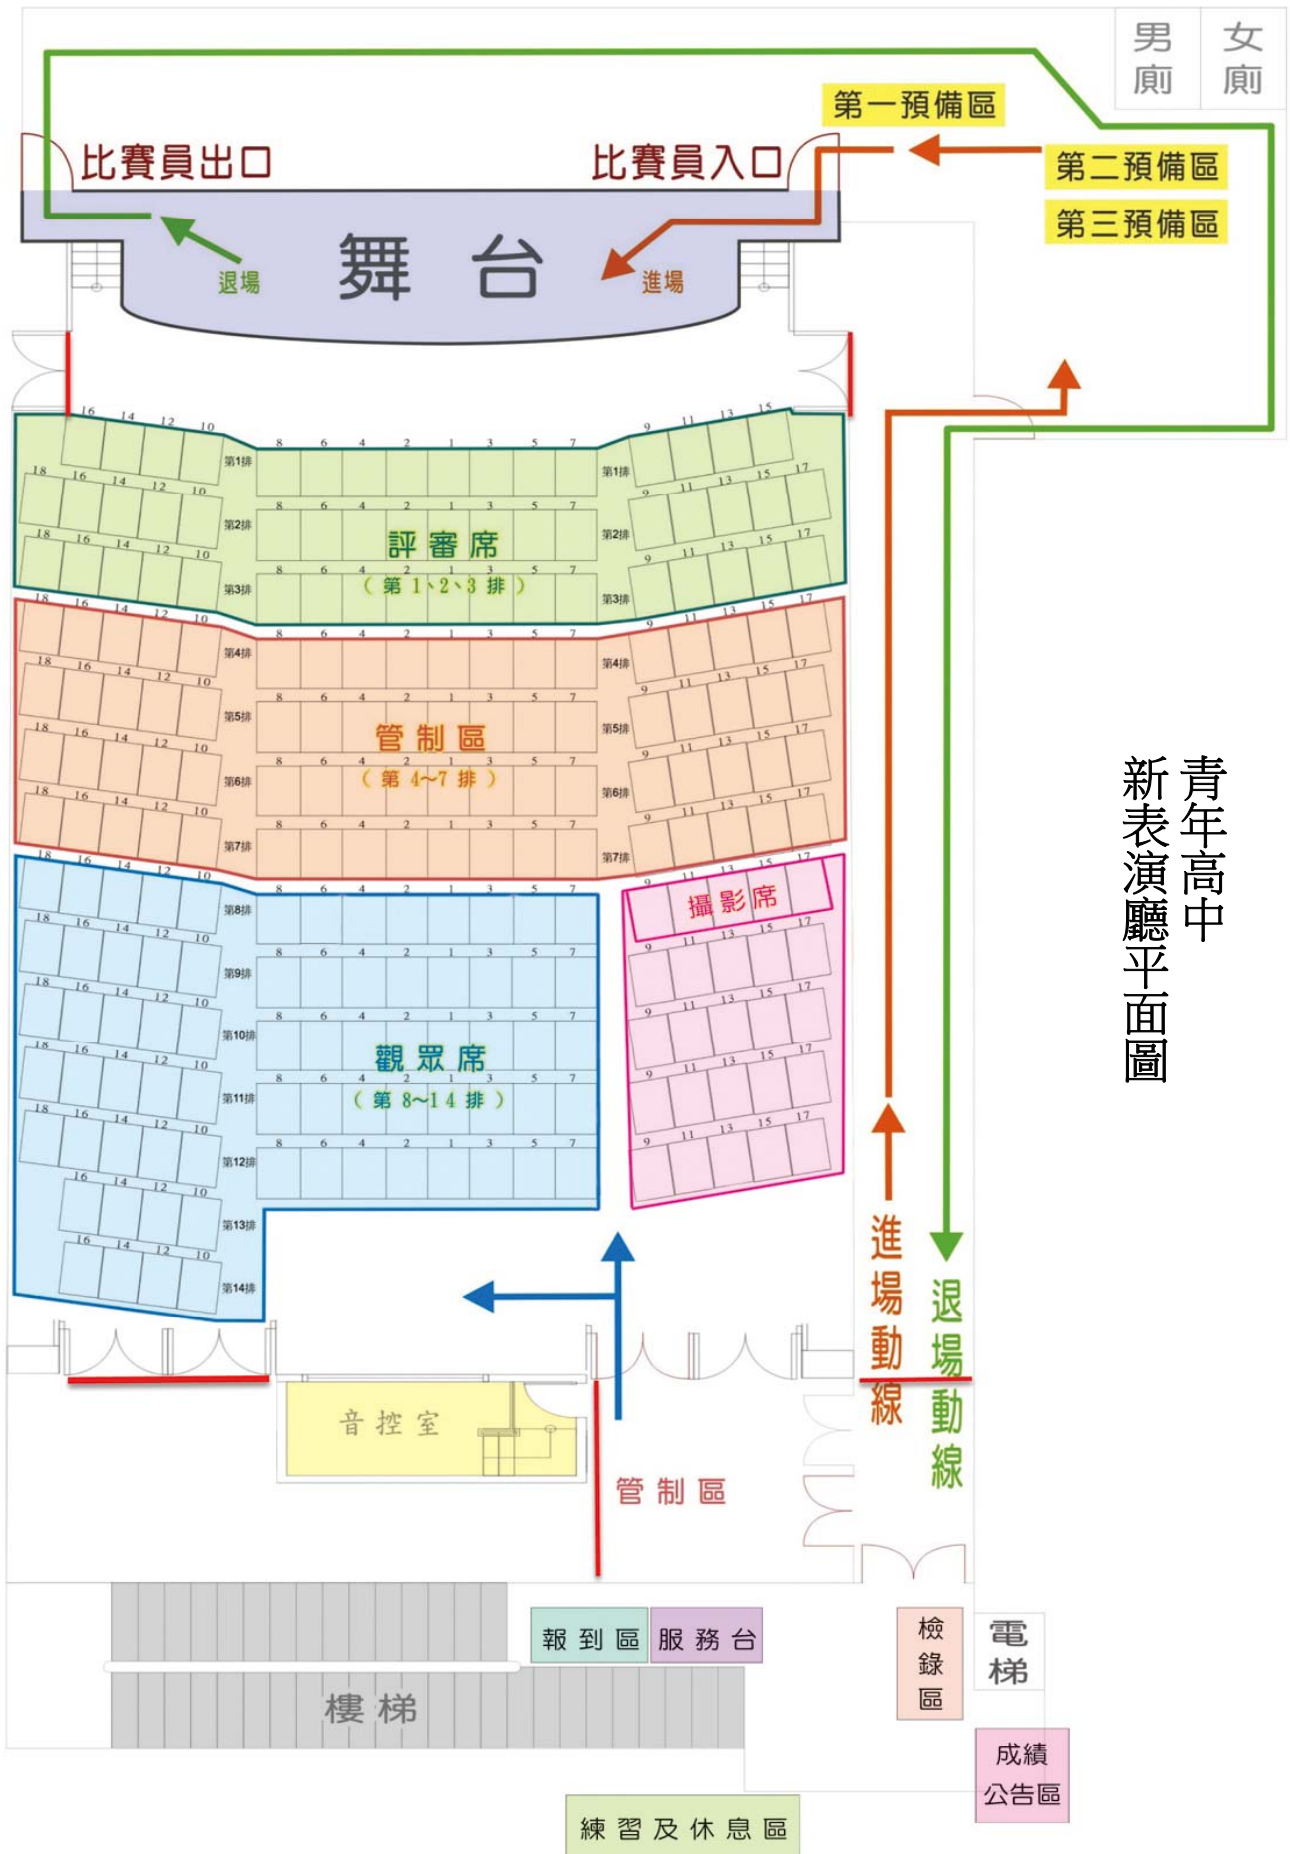

■ 自行開車：

- 省道「台3線」縱貫線192公里處(大里區圖書館)，從中湖路轉彎進入本校。

- 國道3號霧峰交流道下，往大里方向至大里區圖書館，從中湖路左轉進入本校([次頁參考地圖](#))。

- 國道6號(埔里-霧峰)霧峰系統交流道接國道3號霧峰交流道下，往大里方向至大里區圖書館，從中湖路左轉進入本校。

■ 高鐵：請在「高鐵臺中車站」下車

--可搭乘『付費接駁車（憑悠遊卡前8公里免費）』

【151路】(16月台)高鐵臺中站 <—> 臺中兒童藝術館：

（統聯客運）在「省印刷廠」或「青年高中」站下車

--或搭計程車約25-30分鐘可到達「青年高中」

■ 台鐵：請在「臺中火車站」下車

--請在正對面的「公車轉運站」搭乘公車或搭計程車可達

103學年度全國學生音樂比賽(青年高中場次)校園平面圖

B1報到/
檢錄/比賽

B1新表
演廳

中湖路

停車場

大里
圖書館

郵局

周邊住宿資訊：

1.音樂世界旅邸 (Classic Delight)

地址：臺中市霧峰區中正路738-1號

電話：0800-399939, (04)23393666

車程：到青年高中約10-15分鐘