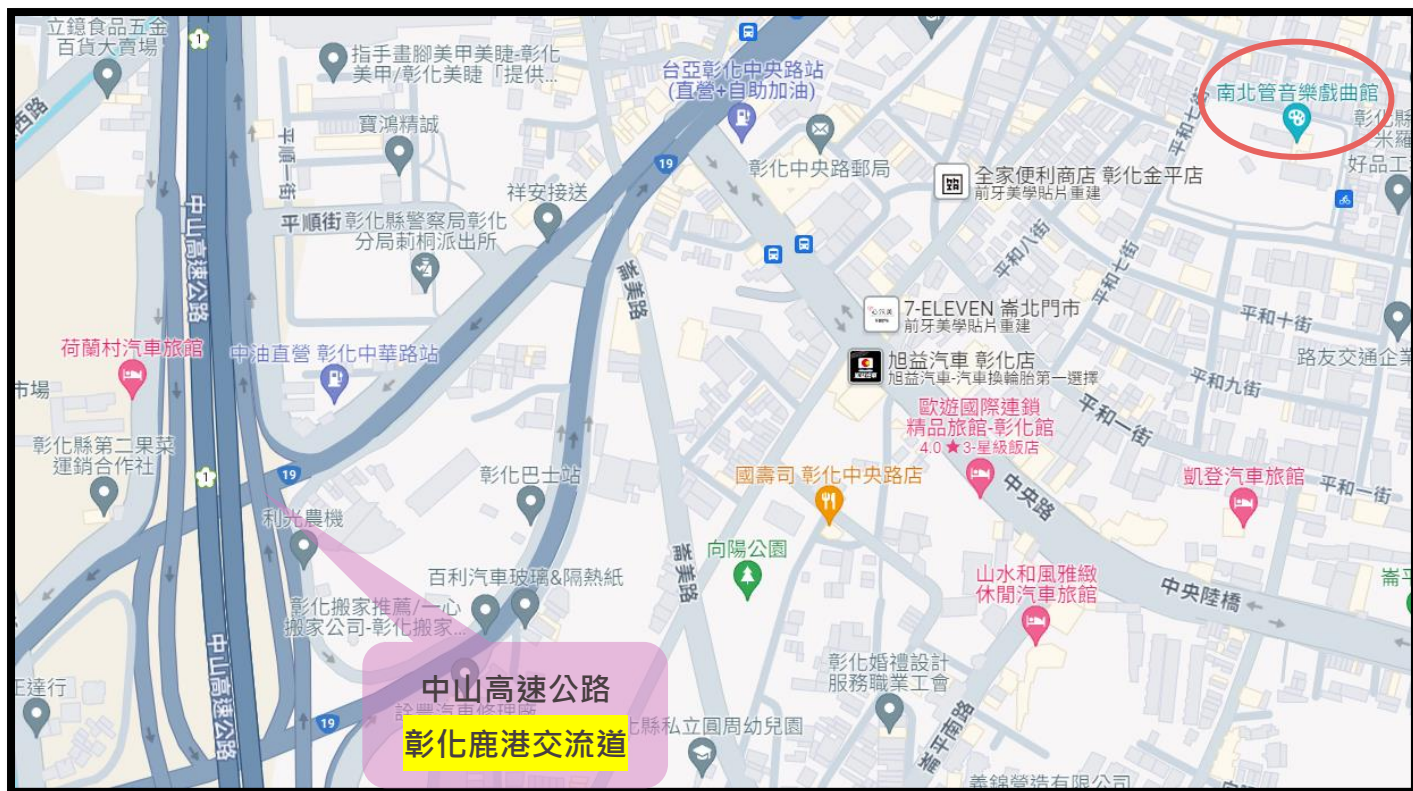

1. 抵達高鐵台中站後，搭乘計程車約 25 分鐘即可抵達。
2. 抵達高鐵台中站後，步行至臺鐵新烏日站，轉乘火車至彰化火車站，於彰化火車站前搭往鹿港方向的彰化客運，至中央路站下車，於 7-11 處右轉崙平北路，往前直行二個路口後右轉，即可看見戲曲館正門（步行約 5 分鐘）。

搭乘台鐵

搭乘台鐵西部幹線請於**彰化站**下車：

1. 彰化站下車後，搭乘計程車約 10 分鐘即可抵達。
2. 彰化站下車後，於彰化火車站前搭往鹿港方向的彰化客運，至中央路站下車，於 7-11 處右轉崙平北路，往前直行二個路口後右轉，即可看見戲曲館正門（步行約 5 分鐘）。

6934鹿港→彰化→水尾

鹿港乘車處 發車時間(每日行駛)

| | | | | |
|-------|-------|-------|-------|-------|
| 07:30 | 10:05 | 12:05 | 14:00 | 18:00 |
|-------|-------|-------|-------|-------|

本路線皆使用無障礙車輛行駛

行駛時間：約 1時15分

※時刻表請參閱彰化客運網站：https://www.changhuabus.com.tw/service_list.asp

彰化客運網站

自行開車

- 1.中山高速公路：國道一號彰化交流道，往彰化市方向由中華西路右轉中央路，過郵政總局後，於 7-11 處左轉崙平北路，往前直行二個路口後右轉，即可看見戲曲館正門。
- 2.平面道路：台一線過彰化秀傳醫院後，右轉中央路，上中央路橋，於 7-11 右轉崙平北路，往前直行二個路口後右轉，即可看見戲曲館正門。

3.停車資訊：

- (1)CITY PARKING 城市車旅停車場：位於南北管音樂戲曲館地下室，停車場入口位於平和七街，停好車後可從第二停車場 C 出口上樓，即抵達南北管戲曲館正門。
- (2)Times UNIQLO 中央路店停車場：位於中央路上，停好車後，於 7-11 處右轉崙平北路，往前直行二個路口後右轉，即可看見戲曲館正門（步行約 5 分鐘）。