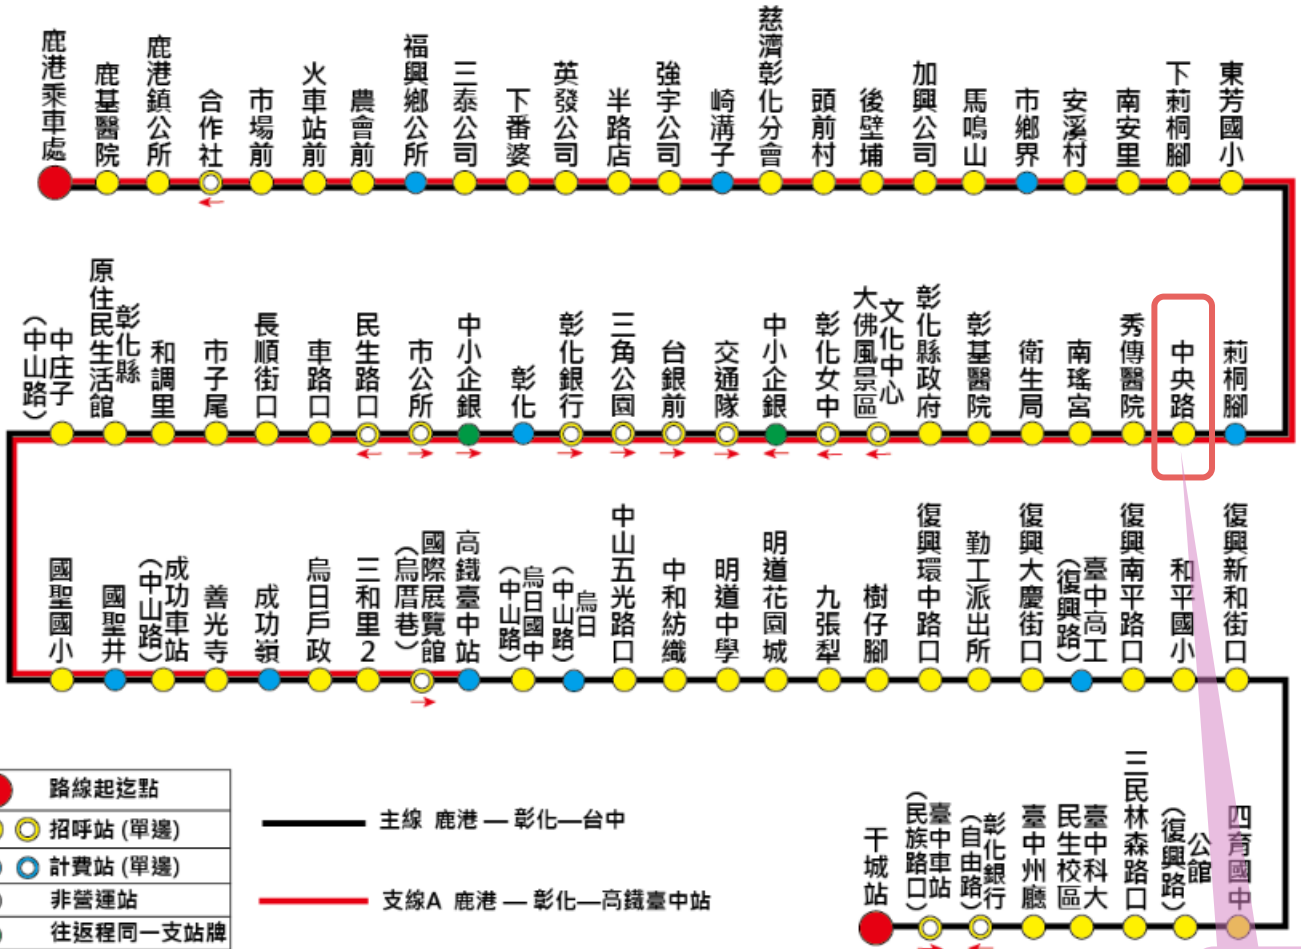

6900鹿港→馬鳴山→彰化
鹿港乘車處 發車時間(假日行駛)

| 序 | 發車時間 | 序 | 發車時間 |
|----|-------|----|-------|
| 1 | 06:20 | 13 | 18:20 |
| 2 | 07:10 | 14 | 18:40 |
| 3 | 08:15 | 15 | 19:20 |
| 4 | 11:00 | 16 | 20:20 |
| 5 | 11:20 | 17 | 20:40 |
| 6 | 11:40 | 18 | 21:00 |
| 7 | 13:00 | | |
| 8 | 14:20 | | |
| 9 | 15:20 | | |
| 10 | 16:15 | | |
| 11 | 16:55 | | |
| 12 | 17:20 | | |

行駛時間：約 40分

無障礙車輛將不定期進廠維修保養，如需搭乘，請先洽詢本公司彰化站04-7224603
實際行車時間會因路況等因素改變，僅供參考，建議您提早候車。

112.12.01版

【6933】鹿港 — 彰化 — 台中

- 路線起迄點
- ● 招呼站(單邊)
- ● 計費站(單邊)
- 非營運站
- 往返程同一支站牌

—— 主線 鹿港 — 彰化 — 台中
—— 支線A 鹿港 — 彰化 — 高鐵臺中站

中央路
下車站