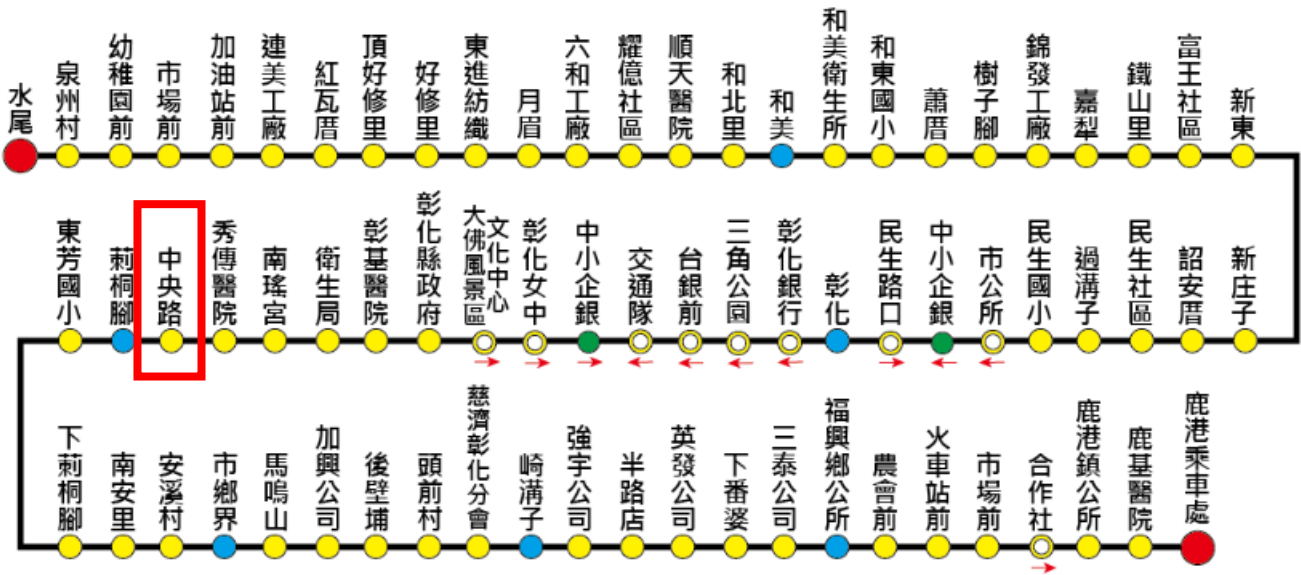

1. 抵達高鐵台中站後，搭乘計程車約 25 分鐘即可抵達。
2. 抵達高鐵台中站後，步行至臺鐵新烏日站，轉乘火車至彰化火車站，於彰化火車站前搭往鹿港方向的彰化客運，至中央路站下車，於 7-11 處右轉崙平北路，往前直行二個路口後右轉，即可看見戲曲館正門（步行約 5 分鐘）。

搭乘台鐵

搭乘台鐵西部幹線請於**彰化站**下車：

1. 彰化站下車後，搭乘計程車約 10 分鐘即可抵達。
2. 彰化站下車後，於彰化火車站前搭往鹿港方向的彰化客運，至中央路站下車，於 7-11 處右轉崙平北路，往前直行二個路口後右轉，即可看見戲曲館正門（步行約 5 分鐘）。

鹿港乘車處站 發車時間(假日行駛)

| | | | | | | | | |
|-------|-------|--|-------|--|-------|-------|-------|-------|
| 06:00 | 07:45 | | 08:45 | | 09:10 | 09:40 | 12:45 | 13:40 |
| 14:45 | 15:40 | | 16:40 | | 17:40 | 20:00 | | |

行駛時間：6933 約1時53分、6933A 約1時11分、彰化-高鐵台中站約20-30分

【6934】水尾 — 彰化 — 鹿港

※敬告旅客，將於112/12/1起調整部分班次發車時刻表，詳細時刻如下圖：

6934水尾→彰化→鹿港

水尾(伸港站) 發車時間(每日行駛)

| | | | | |
|-------|-------|-------|-------|-------|
| 06:00 | 08:30 | 10:15 | 12:35 | 16:25 |
|-------|-------|-------|-------|-------|