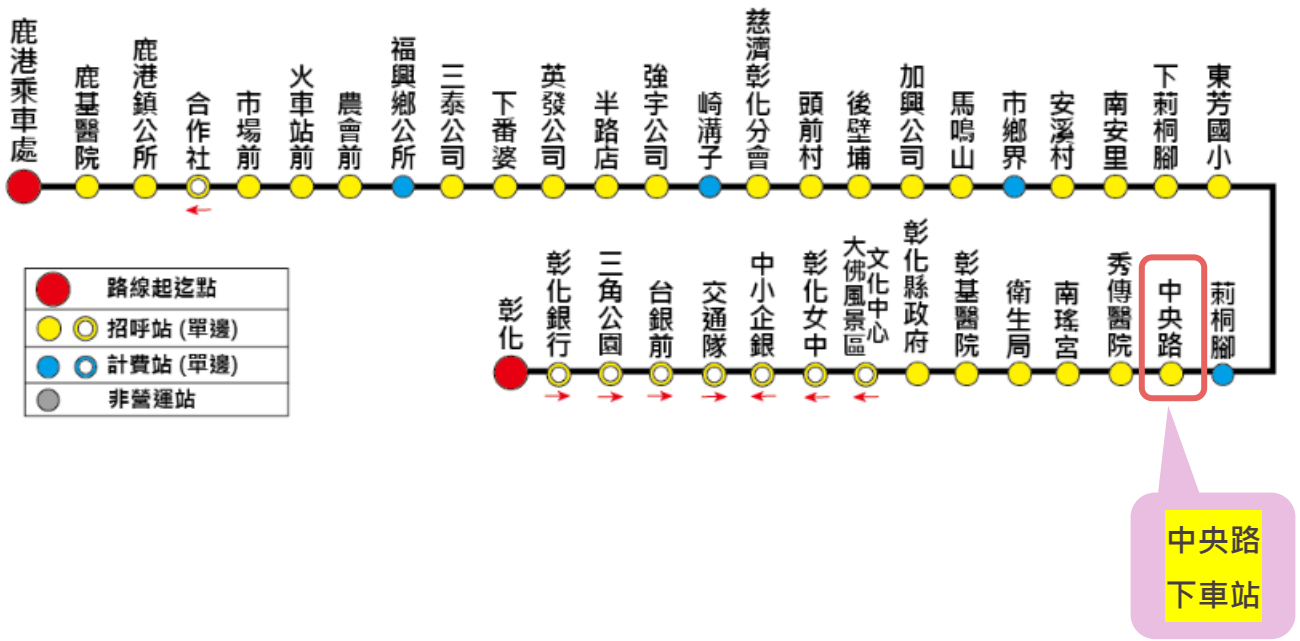

1. 抵達高鐵台中站後，搭乘計程車約 25 分鐘即可抵達。
2. 抵達高鐵台中站後，步行至臺鐵新烏日站，轉乘火車至彰化火車站，於彰化火車站前搭往鹿港方向的彰化客運，至中央路站下車，於 7-11 處右轉崙平北路，往前直行二個路口後右轉，即可看見戲曲館正門（步行約 5 分鐘）。

搭乘台鐵

搭乘台鐵西部幹線請於**彰化站**下車：

1. 彰化站下車後，搭乘計程車約 10 分鐘即可抵達。
2. 彰化站下車後，於彰化火車站前搭往鹿港方向的彰化客運，至中央路站下車，於 7-11 處右轉崙平北路，往前直行二個路口後右轉，即可看見戲曲館正門（步行約 5 分鐘）。

搭乘客運

請至彰化火車站彰化客運搭乘往鹿港方向的客運：

6900 鹿港→彰化(經馬鳴山)、**6933 台中→彰化→鹿港**、**6934 鹿港→彰化→水尾**、

6933A 高鐵台中站→彰化→鹿港：至中央路站下車，於 7-11 處右轉崙平北路，往前直行二個路口後右轉，即可看見戲曲館正門（步行約 5 分鐘）。

【6900】鹿港 — 彰化 (經馬鳴山)

※敬告旅客，將於112/12/1起調整部分班次發車時刻表，詳細時刻如下圖：