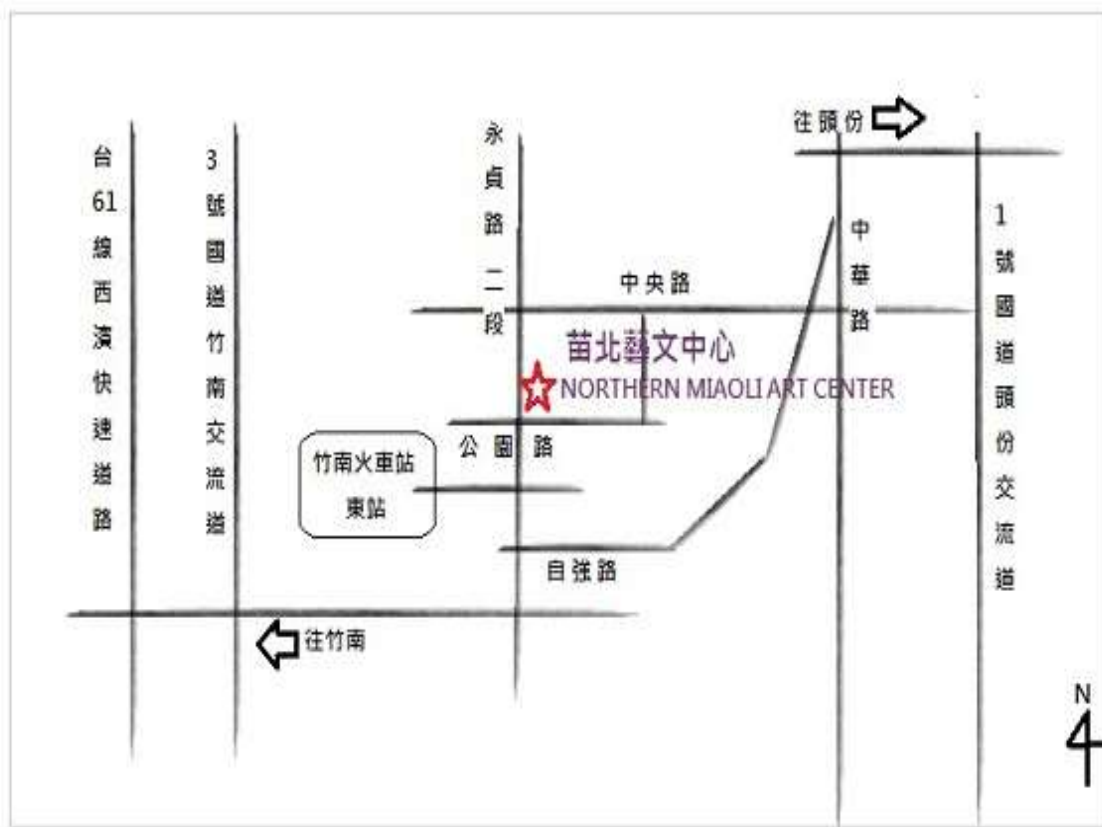

112 學年度全國學生音樂比賽團體項目(除行進管樂外) 中區決賽領隊會議流程表

- 一、會議日期：113年1月31日(星期三)13：00~16：00(13：30會議開始)。
- 二、會議地點：苗北藝文中心B1視聽室（苗栗縣竹南鎮公園路206號）。
- 三、會議流程：

時間	會議程序	備註
13:00~13:30	報到	苗北藝文中心B1視聽室
13:30~13:40	長官致詞	教育部 國立臺灣藝術教育館 苗栗縣政府教育處
13:40~14:30	競賽注意事項說明	苗栗縣建國國小 (1F演藝廳) 苗栗縣竹南國小 (B1實驗劇場)
14:30~15:00	相關問題Q&A	
15:00~16:00	苗北藝文中心場地實勘 (1F演藝廳、B1實驗劇場)	
16:00	會議結束~賦歸	

~~(三)會場周邊設有免費停車位，請與會人員參考賽場交通資訊逕行前往，不另行接駁。~~ **詳【交通接駁資訊】，需要接駁者務必提前登記。**

(四)聯絡人：苗栗縣建國國小輔導室 陳美容主任，電話 037-665905分機3005。

(五)高鐵班次參考資訊：

★南下:車次0821，11:57 抵達苗栗站。車次0825，12:57 抵達苗栗站。

★北上:車次0818，11:54 抵達苗栗站。車次0822，12:54 抵達苗栗站。

(六)高鐵快捷公車參考資訊：

★搭車處：「高鐵苗栗站」4號出口外，公車候車處第二月台。

★車班：**101A 往竹南科學園區**方向。

★發車時間：12:10、13:10由高鐵苗栗站發車。

★下車處：「苗北藝文中心」站(乘車時間約需35-40分鐘)。

苗北藝文中心交通路線圖

★ 自行開車前往交通資訊

1. 國道一號	頭份交流道下，沿建國路直行，右轉中央路，左轉永貞路，左轉公園路
2. 國道三號	
北上	竹南交流道下，右轉竹南聯絡道(台1己線)，左轉永貞路，右轉公園路。
南下	於香山交流道下，引道直行第二個路口左轉台13線，接永貞路直行，左轉公園路。

★ 大眾運輸交通資訊

苗栗火車站	搭台鐵列車至「竹南站」下車，自後站(東站)出口沿天文路走到底，左轉永貞路，再右轉公園路即可抵達(步行時間約需12分鐘)。
高鐵快捷公車	於「高鐵苗栗站」外，搭乘高鐵快捷公車(101A 往竹南科學園區方向)，於「苗北藝文中心」站下車。(相關轉乘/收費資訊以臺灣高鐵網站公告為準)

苗北藝文中心周邊停車資訊

➤ 公北一路、公園路、公園一街路邊停車(藍色部份)

項目	停車場名稱
1	竹南鎮公園一街停車場
2	竹南鎮立游泳池停車場
3	竹南運動公園停車場