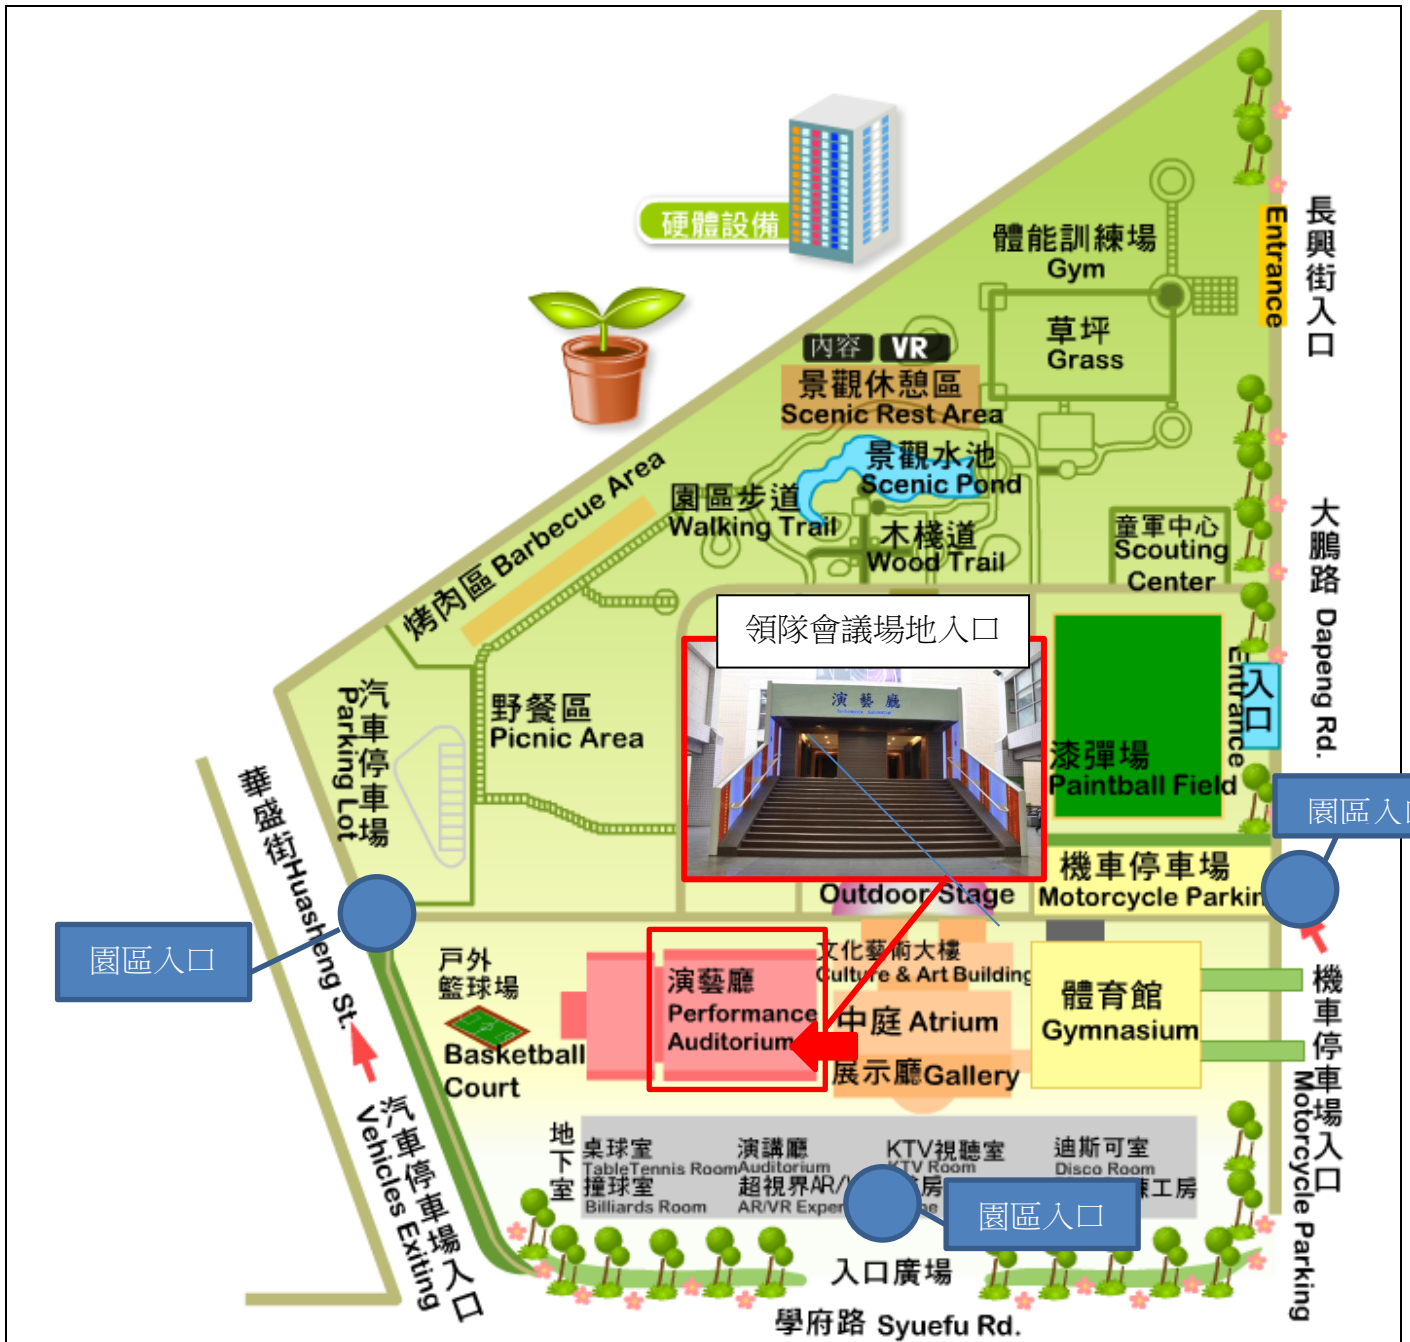

「111 學年度全國學生音樂比賽」團體項目南區決賽- 領隊會議場地資訊-社教館(室內樂)

交通路線圖

交通資訊

- 一、位於小港區學府路與大鵬路交叉口東側，緊鄰小港高中及漢民國小。
- 二、捷運：R3 小港站 (由 2 號或 3 號出口處依指示牌步行 5 分鐘至場館)。
- 三、場館位於小港機場南端，連外道路有中山路通往市區，沿海公路通往林園，宏平路通往鳳山及大坪頂。
- 四、目前通往市區計有 12、62、69 號公車，沿海路、立群路口則有中南、國光、屏東、高雄客運公司設站。
- 五、
 - 1、汽車請利用周邊收費停車格或停車場。
 - 2、機車可由大鵬路進入機場停車場。
 - 3、汽車、機車停放位置有限，敬請多加利用大眾交通工具。

領隊會議場地：社教館演藝廳，可由學府路大門、大鵬路或華盛街側門進入社教館園區，往中庭從演藝廳正門入口進入。