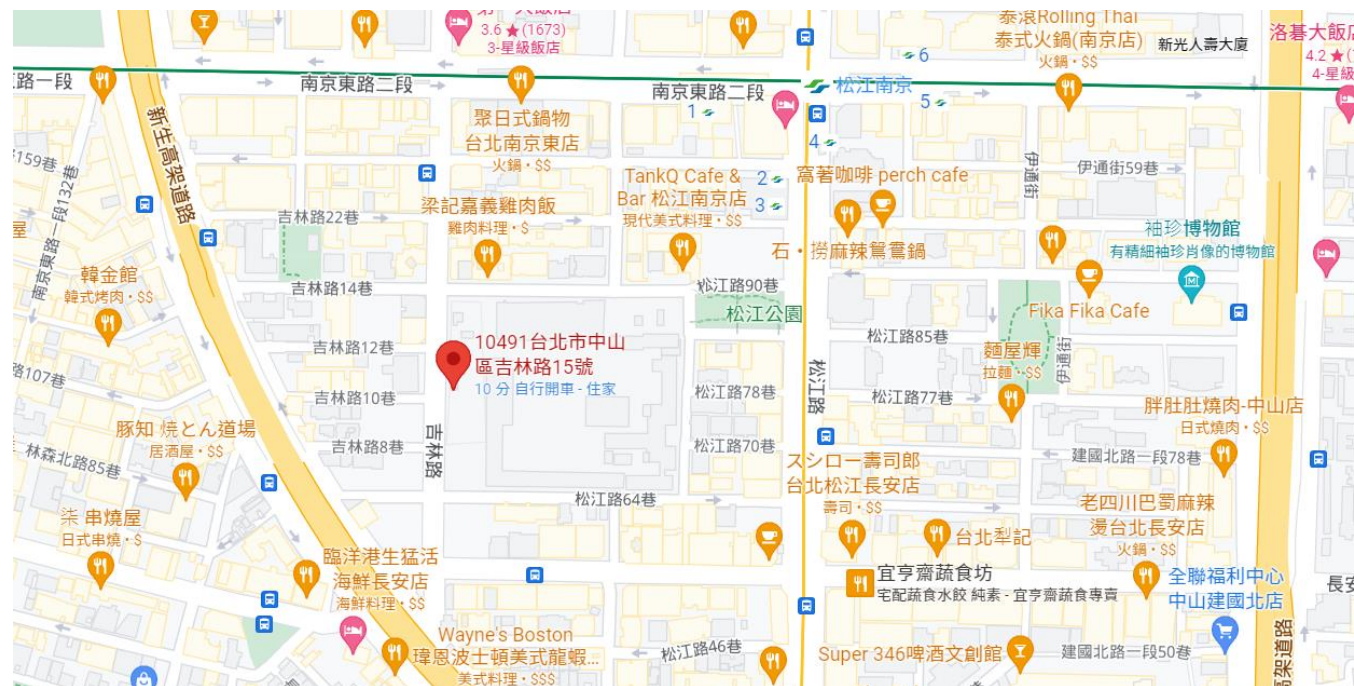

### (二) 長安國小

地址：臺北市中山區吉林路 15 號

##### 一、自行開車:

於市民大道三段與建國南路出口下匝道，繼續直行於市民大道二段迴轉道轉至市民

大道三段，直行過金山北路口走迴轉道至新生北路一段，右轉進入吉林路

## 二、乘坐大眾運輸：

中和新蘆線-松江南京站：步行約5分鐘抵達

### 交通路線圖