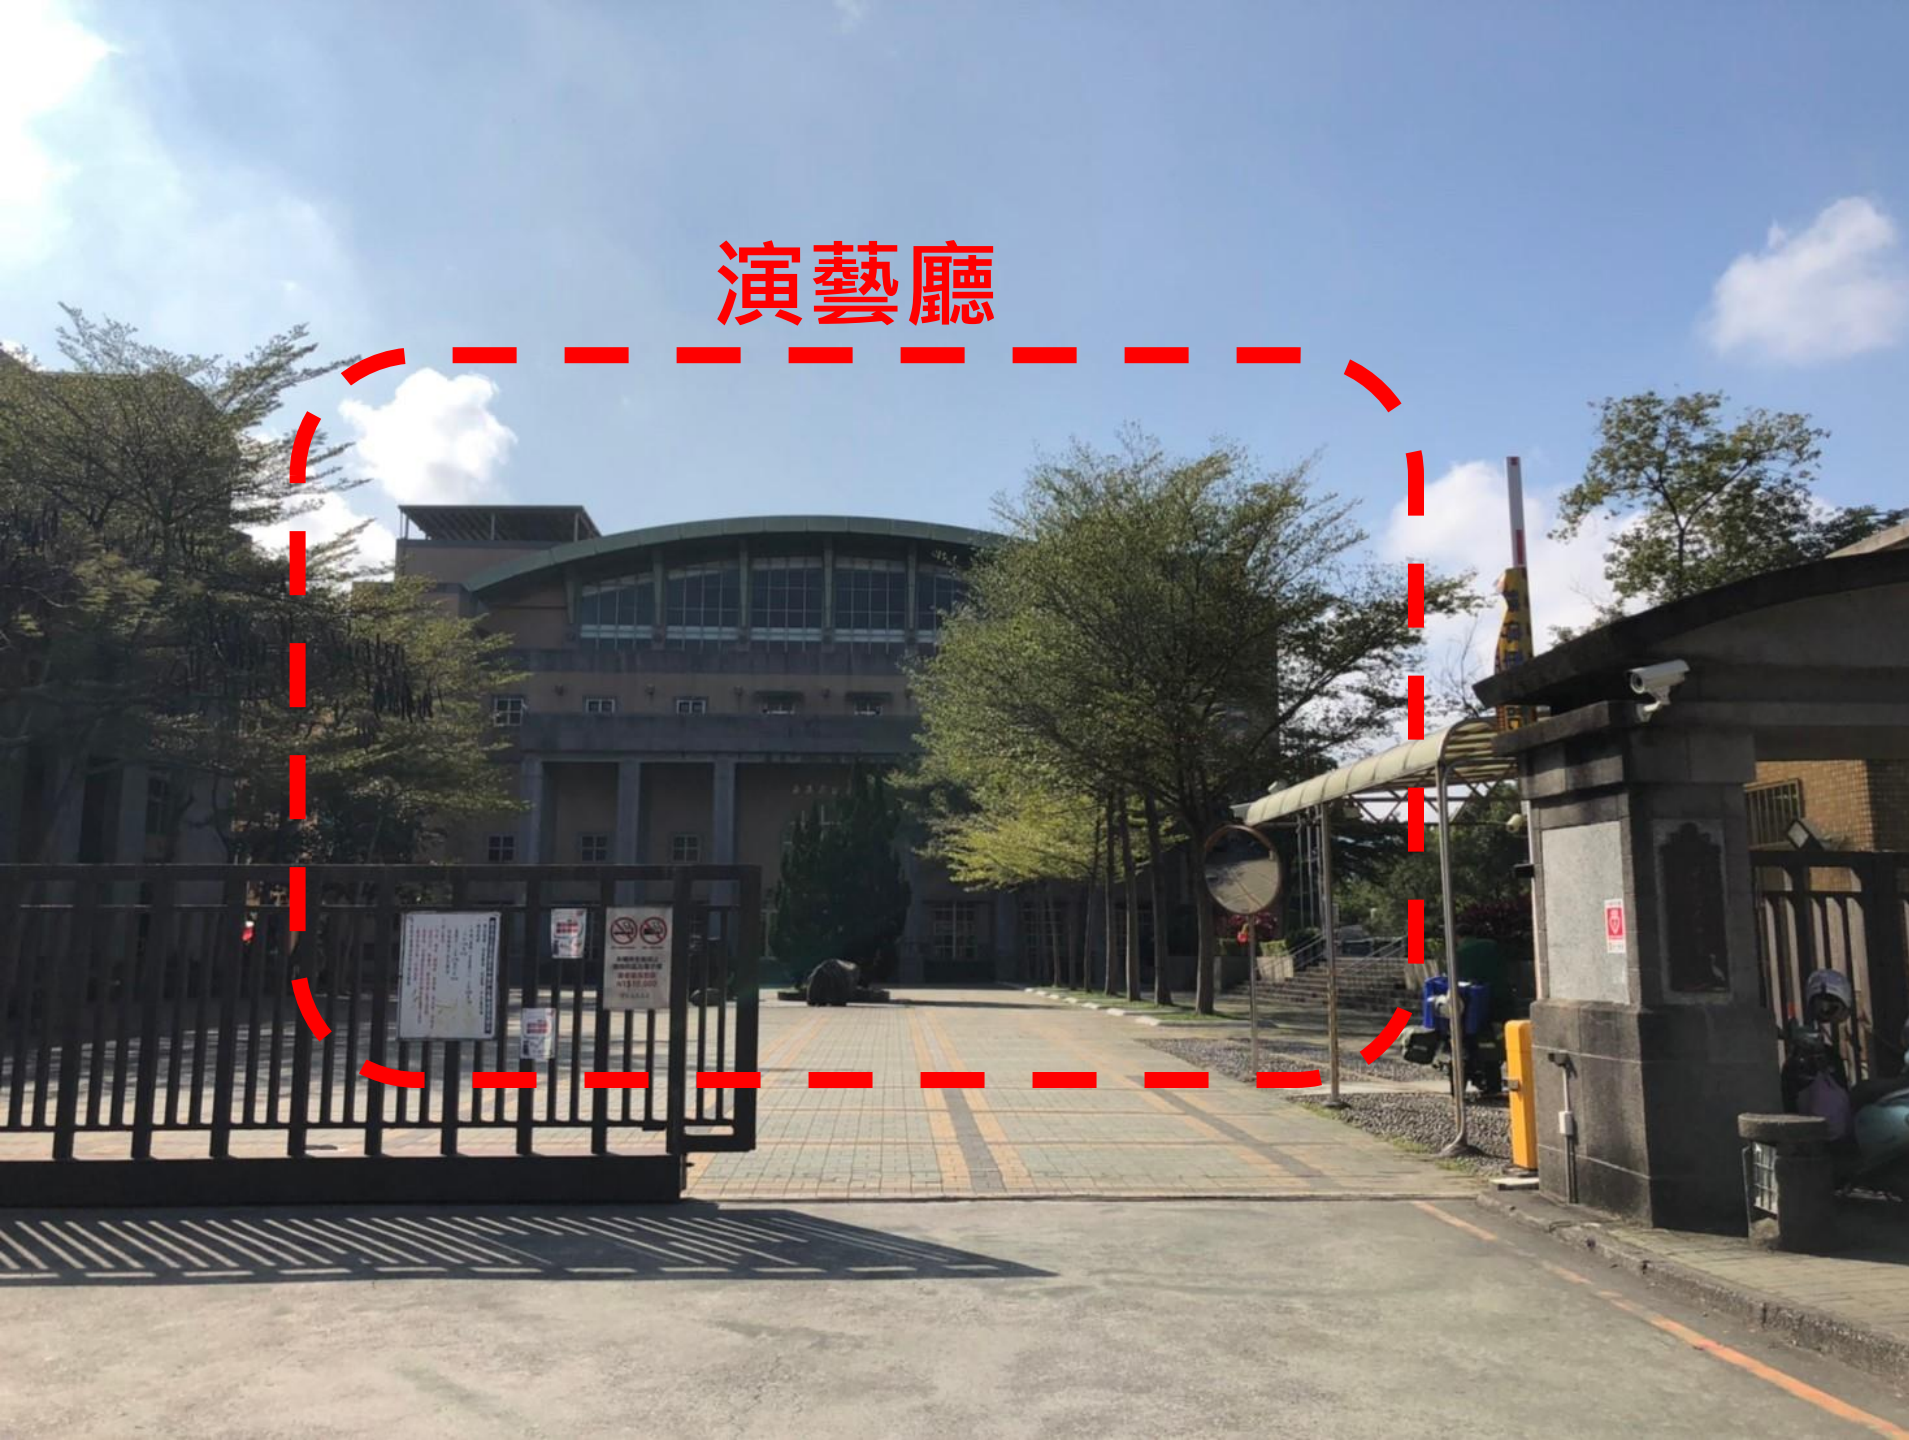

演藝廳

本校一進校門口，正面面對第一棟建築即為本校演藝廳

屆時進校門右側會搭帳棚作為參賽者練習區

穿越練習區後
從此門進入場館

◆ 溫馨提醒：
進入場館後除調音
室外，請勿使用樂
器。

服 務 台

進入演藝廳右側為服務台，請於服務台完成報到和檢錄手續

往預備區方向：
入演藝廳後請
往右轉→直走
到底左轉

往預備區方向：
直走到底再
左轉

參賽者
預備區2

參賽者
預備區2位置
(不可調音)

參賽者
預備區1

參賽者
預備區1位置
(不可調音)

參賽者退場方向

比賽位置
(深度約5米)

參賽者入場位置

工作人員席

觀賞表演請保持安靜

轉播區

內場比賽請保持安靜

此門關閉
代表
演出中
請勿拍門

此處為
現場轉播區

轉播區於
進入演藝廳左轉

醫護站

醫護站位於
進入演藝廳前的左方

醫護站

拍照區

拍照區位於
演藝廳入口前左側