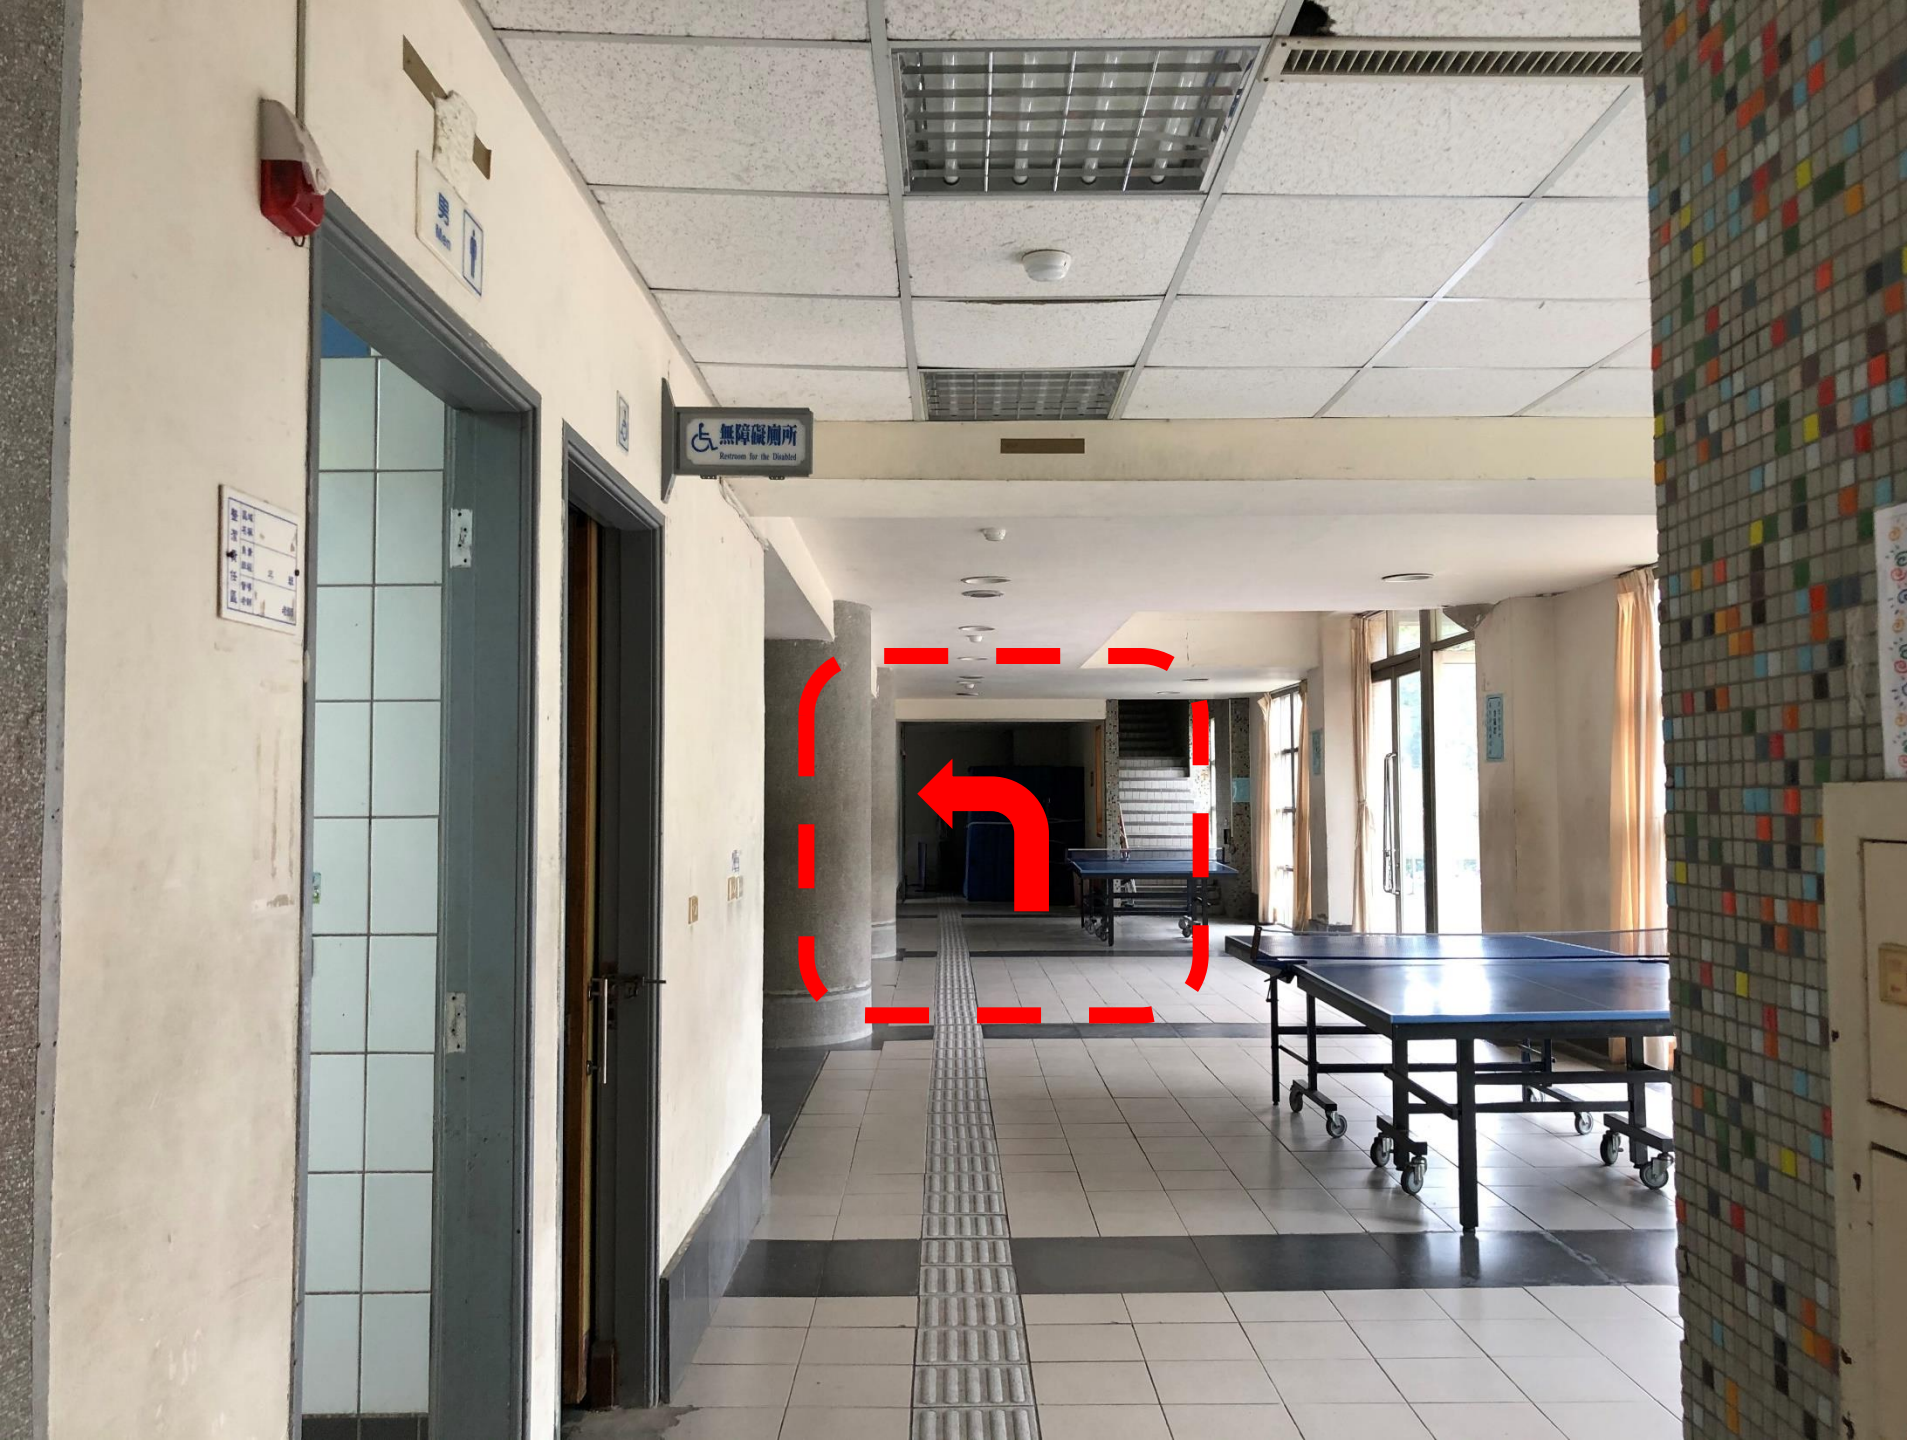

演藝廳

本校一進校門口，正面面對第一棟建築即為本校演藝廳

屆時進校門右側會搭帳棚作為參賽者練習區

穿越練習區後
從此門進入場館

◆ 溫馨提醒：
進入場館後除調音
室外，請勿使用樂
器。

服 務 台

進入演藝廳右側為服務台，請於服務台完成報到和檢錄手續

往預備區方向：
入演藝廳後請
往右轉→直走
到底左轉

往預備區方向：
直走到底再
左轉

參賽者
預備區2

參賽者
預備區2位置
(不可調音)

參賽者
預備區1

參賽者
預備區1位置
(不可調音)

參賽者退場方向

比賽位置
(深度約5米)

參賽者入場位置

舞台
(觀眾視角)

觀眾席
(參賽者視角)

觀眾席
攝影區

未開放區域

未開放區域

評審席

參賽者家長區

未開放區域

工作人員席

觀賞表演請保持安靜

轉播區

內場比賽請保持安靜

此門關閉
代表
演出中
請勿拍門

此處為
現場轉播區

轉播區於
進入演藝廳左轉

醫護站