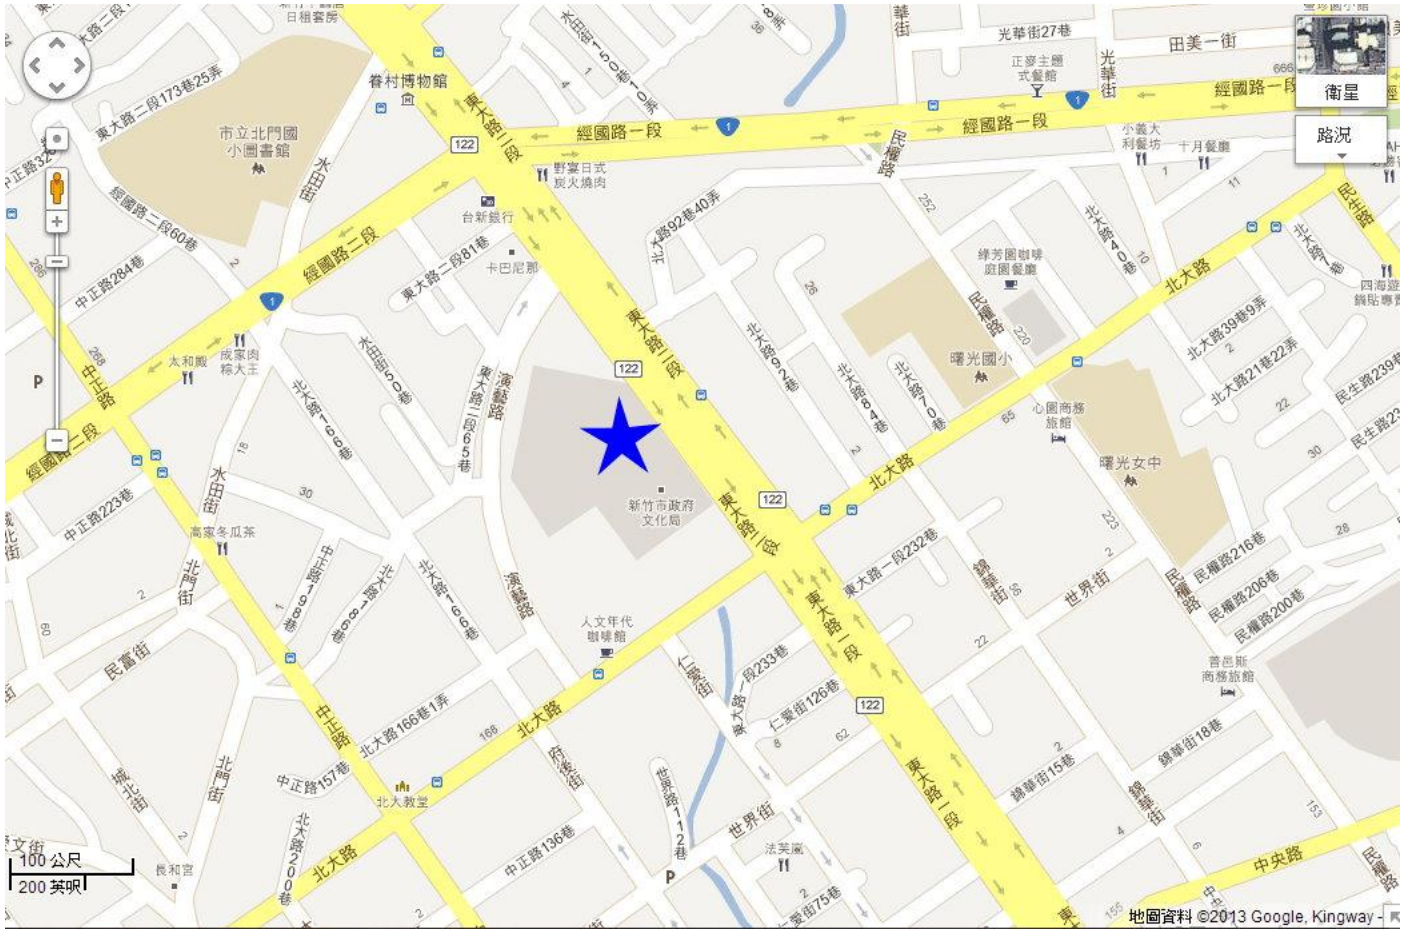

101 學年度全國學生音樂比賽北區決賽

新竹市文化局演藝廳(音樂廳暨國際會議室)交通資訊

地址：300 新竹市東大路二段 17 號

上圖節錄自 GOOGLE 地圖

交通方式：

開車：請下新竹交流道後往市區方向直行，看見高架橋後，請走高架橋直行往市區方向(東大路)第一個紅綠燈左轉 (北大路)，繼續前行右轉至演藝路即可到達。

客運：至新竹火車站下車後，參考下述火車交通方式。

火車：至新竹火車站後步行約 20 分鐘，或搭市區公車 12 路 或 16 路。

高鐵：至高鐵新竹站後轉搭台鐵由六家站搭至新竹火車站後，參考上述火車交通方式。

市區公車：市區公車 12 路、16 路，有行經文化局演藝廳。

上述交通方式參考新竹市文化局網站。

交通資訊建議上新竹市文化局網站 http://www.hcccb.gov.tw/chinese/20traffic/tra_a01.asp，網站內有動畫引導交通方式。

新竹市文化局演藝廳(音樂廳暨國際會議室)交通資訊

下交流道後動線建議參考 GOOGLE 地圖之路徑規劃或利用各家導航軟體。