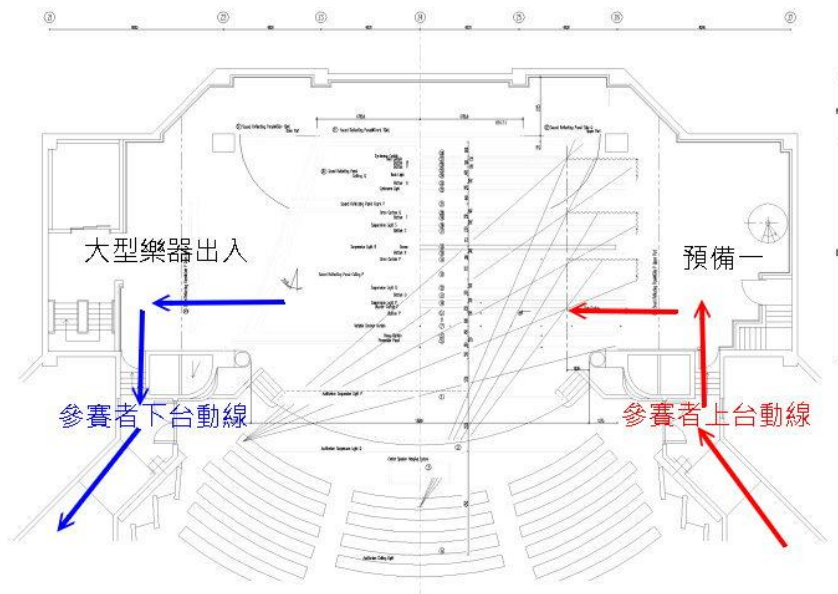

101 學年度全國學生音樂比賽北區決賽

新竹市文化局演藝廳(音樂廳暨國際會議室)交通資訊

地址：300 新竹市東大路二段 17 號

上圖節錄自 GOOGLE 地圖

交通方式：

開車：請下新竹交流道後往市區方向直行，看見高架橋後，請走高架橋直行往市區方向(東大路)第一個紅綠燈左轉 (北大路)，繼續前行右轉至演藝路即可到達。

客運：至新竹火車站下車後，參考下述火車交通方式。

火車：至新竹火車站後步行約 20 分鐘，或搭市區公車 12 路 或 16 路。

高鐵：至高鐵新竹站後轉搭台鐵由六家站搭至新竹火車站後，參考上述火車交通方式。

市區公車：市區公車 12 路、16 路，有行經文化局演藝廳。

上述交通方式參考新竹市文化局網站。

交通資訊建議上新竹市文化局網站 http://www.hcccb.gov.tw/chinese/20traffic/tra_a01.asp，網站內有動畫引導交通方式。

新竹市文化局演藝廳(音樂廳暨國際會議室)交通資訊

下交流道後動線建議參考 GOOGLE 地圖之路徑規劃或利用各家導航軟體。

演藝廳周邊位置圖

停車收費依照新竹市政府收費辦法辦理

新竹市文化局演藝廳(音樂廳暨國際會議室)廳內

一樓平面圖：含大廳、國際會議室

1F 平面樓層示意圖

二樓：音樂廳

2F 平面樓層示意圖

新竹市文化局演藝廳 音樂廳 舞臺情況

備註：舞台總大小將於領隊會議公布，屆時在此範圍內上會擺放大會準備大型樂器，並規劃計時停止線...等比賽所需空間，並在領隊會議上說明。

舞台區：

座位區：

新竹市文化局演藝廳 國際會議室 舞臺大小

備註：此大小為舞台總大小，屆時在此範圍內上會擺放大會準備大型樂器，並規劃計時停止線...等比賽所需空間，並在領隊會議上說明。