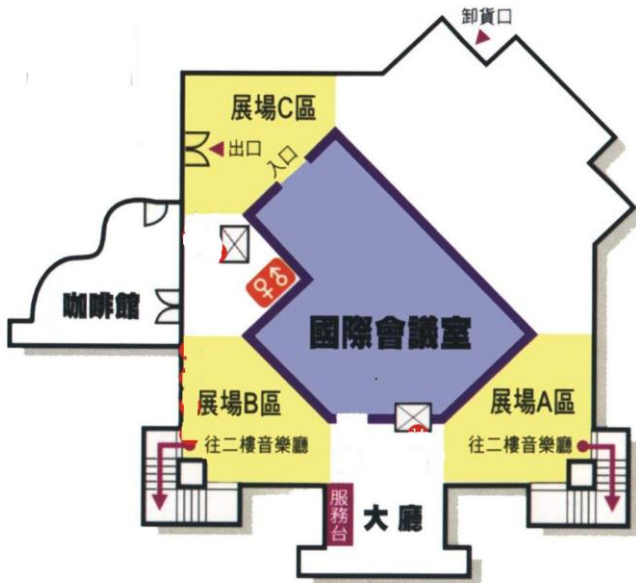

101 學年度全國學生音樂比賽北區決賽

新竹市文化局演藝廳(音樂廳暨國際會議室)交通資訊

地址：300 新竹市東大路二段 17 號

上圖節錄自 GOOGLE 地圖

交通方式：

開車：請下新竹交流道後往市區方向直行，看見高架橋後，請走高架橋直行往市區方向(東大路)第一個紅綠燈左轉 (北大路)，繼續前行右轉至演藝路即可到達。

客運：至新竹火車站下車後，參考下述火車交通方式。

火車：至新竹火車站後步行約 20 分鐘，或搭市區公車 12 路 或 16 路。

高鐵：至高鐵新竹站後轉搭台鐵由六家站搭至新竹火車站後，參考上述火車交通方式。

市區公車：市區公車 12 路、16 路，有行經文化局演藝廳。

上述交通方式參考新竹市文化局網站。

交通資訊建議上新竹市文化局網站 http://www.hcccb.gov.tw/chinese/20traffic/tra_a01.asp，網站內有動畫引導交通方式。

新竹市文化局演藝廳(音樂廳暨國際會議室)交通資訊

下交流道後動線建議參考 GOOGLE 地圖之路徑規劃或利用各家導航軟體。

演藝廳周邊位置圖

停車收費依照新竹市政府收費辦法辦理

新竹市文化局演藝廳(音樂廳暨國際會議室)廳內

一樓平面圖：含大廳、國際會議室

1F 平面樓層示意圖

二樓：音樂廳

2F 平面樓層示意圖

新竹市文化局演藝廳 音樂廳 舞臺情況

備註：舞台總大小將於領隊會議公布，屆時在此範圍內上會擺放大會準備大型樂器，並規劃計時停止線...等比賽所需空間，並在領隊會議上說明。

舞台區：

座位區：

新竹市文化局演藝廳 國際會議室 舞臺大小

備註：此大小為舞台總大小，屆時在此範圍內上會擺放大會準備大型樂器，並規劃計時停止線...等比賽所需空間，並在領隊會議上說明。