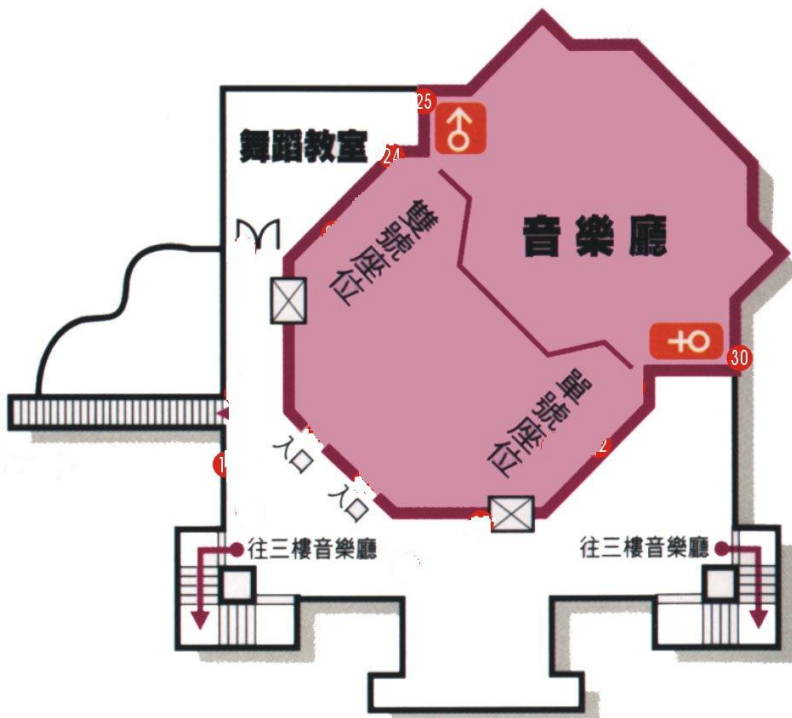

101 學年度全國學生音樂比賽北區決賽

新竹市文化局演藝廳(音樂廳暨國際會議室)交通資訊

地址：300 新竹市東大路二段 17 號

上圖節錄自 GOOGLE 地圖

交通方式：

開車：請下新竹交流道後往市區方向直行，看見高架橋後，請走高架橋直行往市區方向(東大路)第一個紅綠燈左轉 (北大路)，繼續前行右轉至演藝路即可到達。

客運：至新竹火車站下車後，參考下述火車交通方式。

火車：至新竹火車站後步行約 20 分鐘，或搭市區公車 12 路 或 16 路。

高鐵：至高鐵新竹站後轉搭台鐵由六家站搭至新竹火車站後，參考上述火車交通方式。

市區公車：市區公車 12 路、16 路，有行經文化局演藝廳。

上述交通方式參考新竹市文化局網站。

交通資訊建議上新竹市文化局網站 http://www.hcccb.gov.tw/chinese/20traffic/tra_a01.asp，網站內有動畫引導交通方式。

新竹市文化局演藝廳(音樂廳暨國際會議室)交通資訊

下交流道後動線建議參考 GOOGLE 地圖之路徑規劃或利用各家導航軟體。

演藝廳周邊位置圖

停車收費依照新竹市政府收費辦法辦理

新竹市文化局演藝廳(音樂廳暨國際會議室)廳內

一樓平面圖：含大廳、國際會議室

1F 平面樓層示意圖

二樓：音樂廳

2F 平面樓層示意圖

新竹市文化局演藝廳 音樂廳 舞臺情況

備註：舞台總大小將於領隊會議公布，屆時在此範圍內上會擺放大會準備大型樂器，並規劃計時停止線...等比賽所需空間，並在領隊會議上說明。

舞台區：

座位區：

新竹市文化局演藝廳 國際會議室 舞臺大小

備註：此大小為舞台總大小，屆時在此範圍內上會擺放大會準備大型樂器，並規劃計時停止線...等比賽所需空間，並在領隊會議上說明。