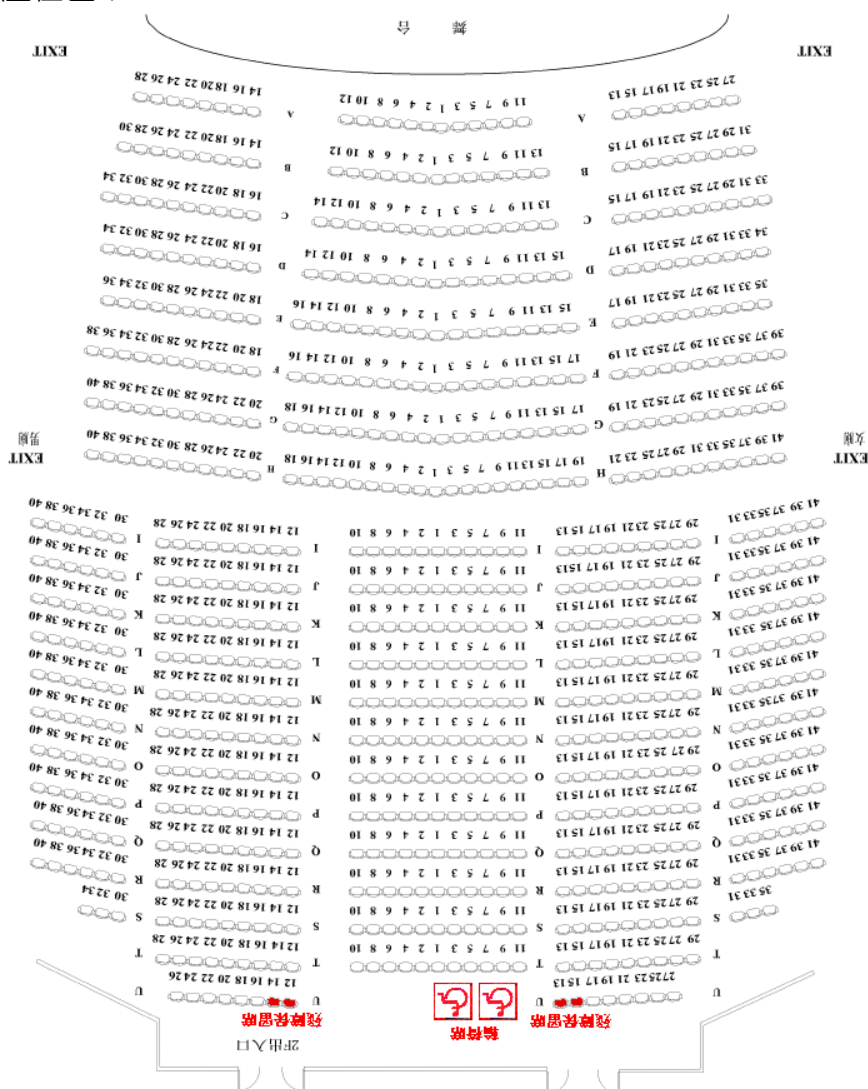

101 學年度全國學生音樂比賽北區決賽

新竹市文化局演藝廳(音樂廳暨國際會議室)交通資訊

地址：300 新竹市東大路二段 17 號

上圖節錄自 GOOGLE 地圖

交通方式：

開車：請下新竹交流道後往市區方向直行，看見高架橋後，請走高架橋直行往市區方向(東大路)第一個紅綠燈左轉 (北大路)，繼續前行右轉至演藝路即可到達。

客運：至新竹火車站下車後，參考下述火車交通方式。

火車：至新竹火車站後步行約 20 分鐘，或搭市區公車 12 路 或 16 路。

演藝廳周邊位置圖

停車收費依照新竹市政府收費辦法辦理

新竹市文化局演藝廳(音樂廳暨國際會議室)廳內

一樓平面圖：含大廳、國際會議室

1F 平面樓層示意圖

二樓：音樂廳

2F 平面樓層示意圖

新竹市文化局演藝廳 音樂廳 舞臺情況

備註：舞台總大小將於領隊會議公布，屆時在此範圍內上會擺放大會準備大型樂器，並規劃計時停止線...等比賽所需空間，並在領隊會議上說明。

舞台區：

座位區：

新竹市文化局演藝廳 國際會議室 舞臺大小

備註：此大小為舞台總大小，屆時在此範圍內上會擺放大會準備大型樂器，並規劃計時停止線...等比賽所需空間，並在領隊會議上說明。