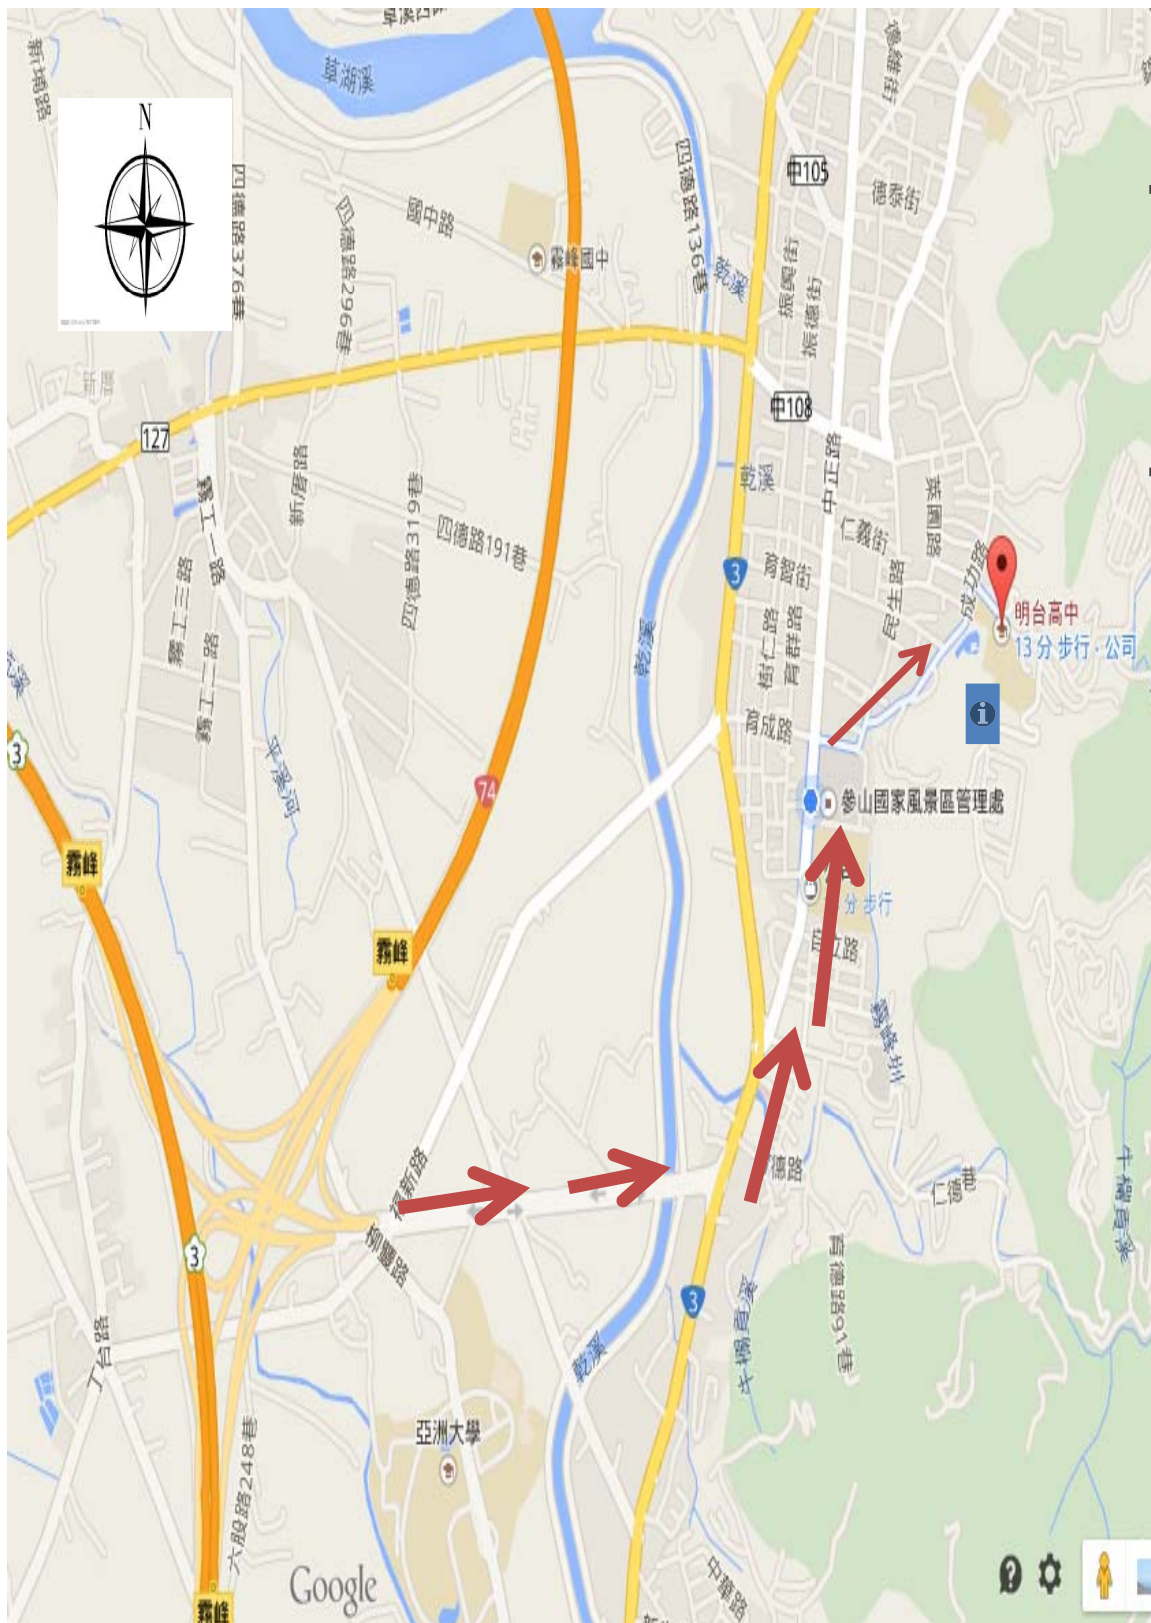

明台高中

臺中市霧峰區萊園路91號

電話:(04)2339-3071 傳真:(04)2333-9875

交通指南：

- 1. 公車：**臺中市公車臺中客運100、107號或統聯50、59號，往大里霧峰方向，至霧峰郵局站下車，大同路右轉到底（悠遊卡刷卡8公里免費）。
- 2. 自行開車：**國道三號下霧峰交流道，左轉中正路至成功路右轉到底，詳見次頁地圖。
- 3. 高鐵：**請至臺中高鐵一樓6號出口10號月臺，搭乘統聯151號大里霧峰新幹線，往大里霧峰方向，至霧峰郵局站下車,大同路右轉到底（悠遊卡刷卡8公里免費）。
- 4. 火車：**臺中火車站搭乘臺中市公車臺中客運100、107號或統聯50、59號，往大里霧峰方向，至霧峰郵局站下車，大同路右轉到底（悠遊卡刷卡8公里免費）。

交通路線:走國道3號霧峰交流道(211K) (臺74線快速公路終點可相接)下

→ 中正路
(臺3線)

→ 成功路
(抵達)

停車資訊

停車場A：7:40~13:30(其餘時間校車使用，務必淨空)

停車場B：全天

一樓場地配置

停車場A
(停車時間7:40 ~ 13:30)
(其餘時間校車使用，務必淨空)

政光科技大樓
(競賽大樓)
6樓報到、準備
7樓為比賽場地

電梯

大看板

競賽場地入

明台中學校門口

電梯只到6樓

六樓準備場地

工作區(成績統計、印獎狀)