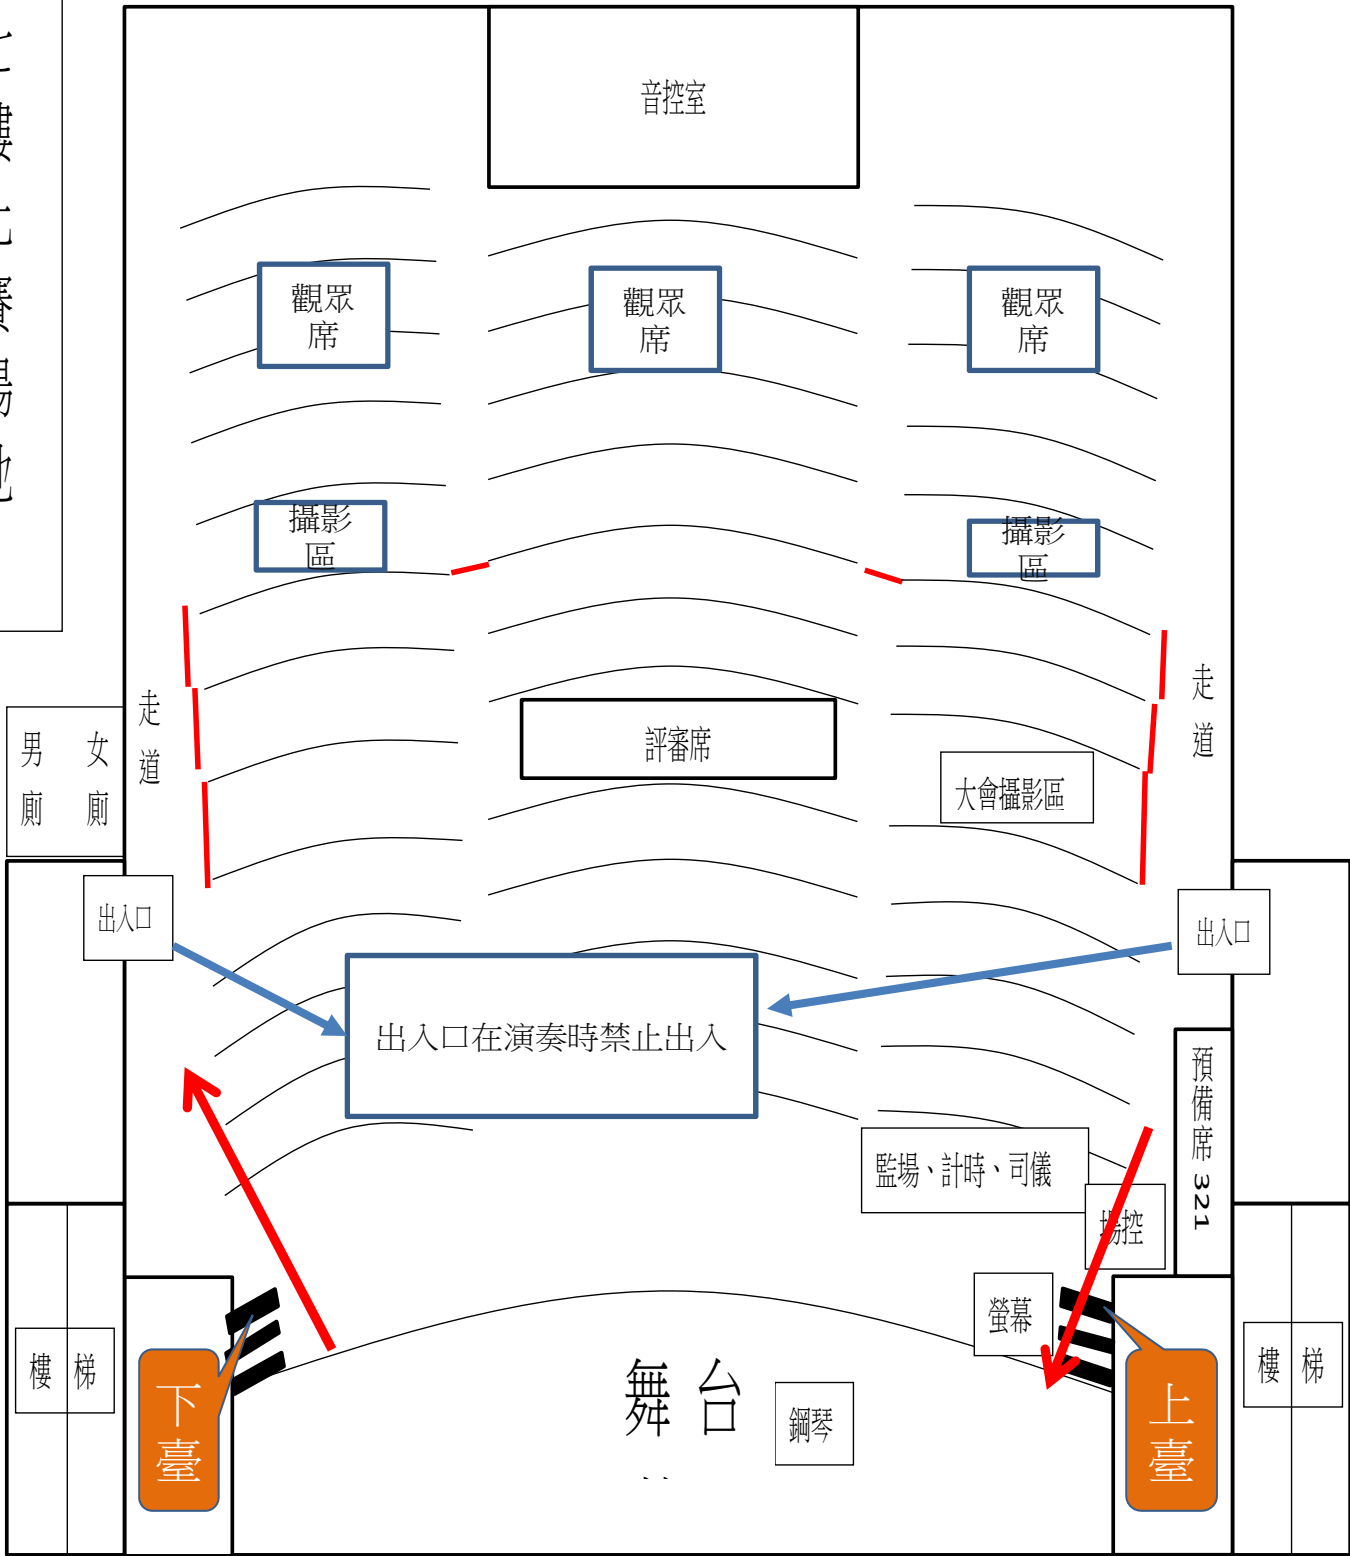

網點

評審休息區

門口

女廁

電梯

男廁

出入口

請脫鞋

報到處

出入口

視訊螢幕
即時轉播

放折疊椅 20 張
請輕放，勿隨意移動

練習用
鋼琴

韻律教室
賽前練習室
(禁止飲食)

樓梯

樓梯

七樓比賽場地

比賽場地: 政光科技大樓7樓

由1樓入口右側搭電梯上6樓(休息室)再步行上樓
(電梯只到6樓)

周邊住宿資訊

音樂世界旅邸

電話：04-23393666

地址：臺中市霧峰區中中正路738-1號

時常汽車旅館