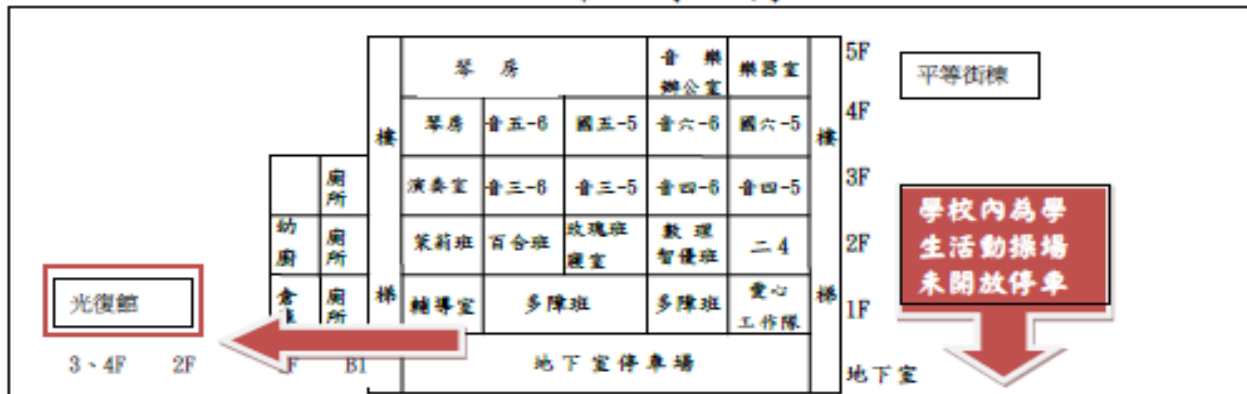

平等街

公園路

光復路

汽車請至臺中公園地下停車場置放

三民路